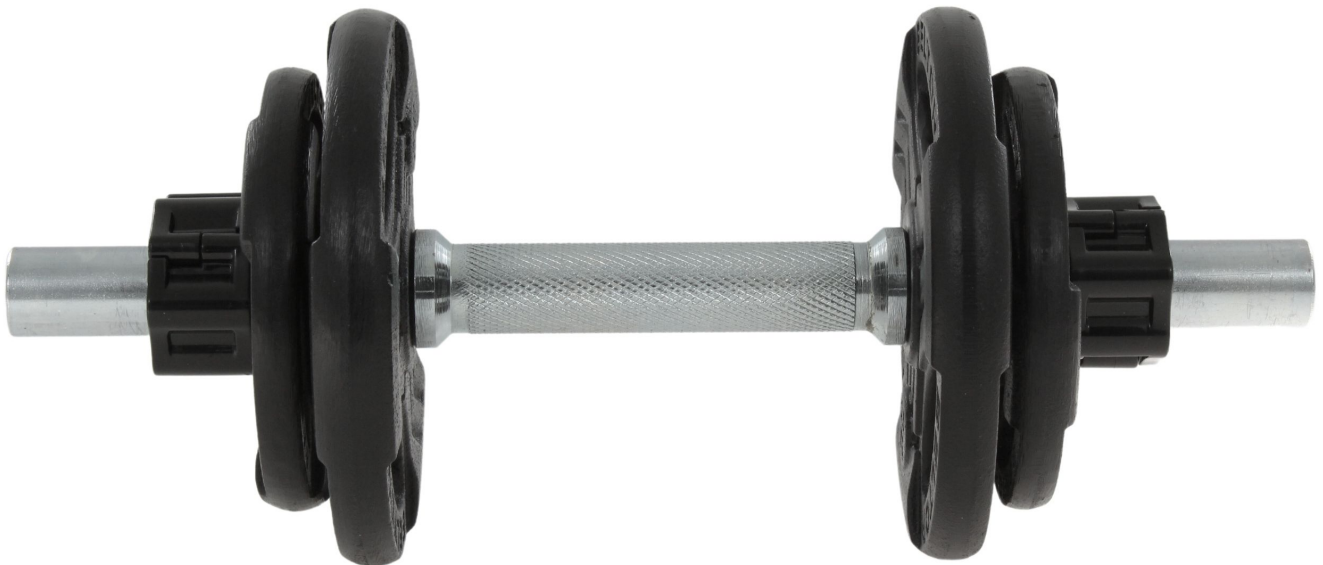

Link do produktu: <https://centrumkulturystryki.pl/regulowana-hantla-zeliwna-10kg-zaciski-szczekowe-czarne-beltor-p-8421.html>

Regulowana hantla żeliwna 10kg + zaciski szczękowe czarne - Beltor

Cena	216,43 zł
Czas wysyłki	24 godziny
Numer katalogowy	HFG26QRCZAGG-0001

Opis produktu

Regulowana hantla żeliwna 10kg + zaciski szczękowe
czarne - Beltor

Gryf gładki: 25mm
Obciążenie: 26mm
Zaciski szczękowe: 25mm

Hantle do progresu z ciężarem!

Regulowane hantle Beltor pozwalają na regulację wagi hantli, dzięki czemu możesz zwiększać progres treningowy. Obciążenia wykonane z wysokiej jakości żeliwa i zostały starannie wykończone. Sprawdzą się zarówno w siłowniach komercyjnych i domowych. Powierzchnia zabezpieczona specjalną farbą.

Wymiary:

średnica talerza 1,5 kg : 13,7 cm, grubość 1,9 cm
średnica talerza 2,5 kg : 18,8 cm, grubość 2,2 cm

Zestaw zawiera:

- 1x Gryf krótki gładki 40 cm, średnica 25 mm
- 2x Obciążenie 2,5 kg / 26 mm
- 2x Obciążenie 1,5 kg / 26 mm
- 2x Zaciski szczękowe qr

Gryf gładki 40cm/25mm
Długość całkowita gryfu: ~ 40 cm
Średnica: ~ 25 mm
Waga: ~ ok 1,6 kg
Długość części roboczej: ~ 2x12,2 cm
Długość części chwytnej: ~ 12,7 cm

Zalety:

Nowoczesny design,
Talerze typu kierownica dla bezpiecznej i łatwej obsługi,
Doskonałe do rozwijania mięśni, równowagi,
Bezpieczne, trwałe i łatwe w użyciu,
Trwały, żeliwny materiał