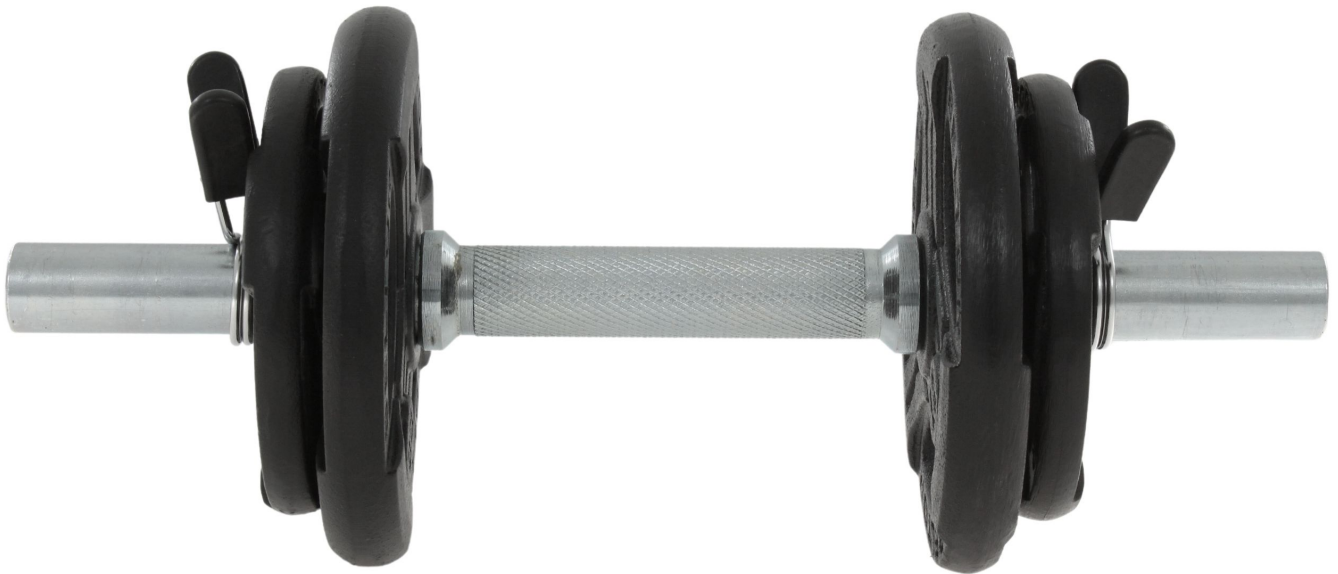

Link do produktu: <https://centrumkulturystryki.pl/regulowana-hantla-zeliwna-10kg-zaciski-motylkowe-czarne-beltor-p-8456.html>

Regulowana hantla żeliwna 10kg + zaciski motylkowe czarne - Beltor

Cena	201,43 zł
Czas wysyłki	24 godziny
Numer katalogowy	HFG31MOCZA-0001

Opis produktu

Regulowana hantla żeliwna 10kg na gryfie 30mm + zaciski motylkowe czarne - Beltor

Gryf gładki: 30mm
Obciążenie: 31mm
Zaciski motylkowe: 30mm

Hantle do progresu z ciężarem!

Regulowane hantle Beltor pozwalają na regulację wagi hantli, dzięki czemu możesz zwiększać progres treningowy. Obciążenia wykonane z wysokiej jakości żeliwa i zostały starannie wykończone. Sprawdzą się zarówno w siłowniach komercyjnych i domowych. Powierzchnia zabezpieczona specjalną farbą.

Wymiary:

średnica talerza 1,5 kg : 13,7 cm, grubość 2,2 cm
średnica talerza 2,5 kg: 17,2 cm, grubość 2,5 cm

Zestaw zawiera:

- 1x Gryf krótki gładki 40 cm, średnica 30 mm
- 2x Obciążenie 2,5 kg / 31 mm
- 2x Obciążenie 1,5 kg / 31 mm
- 2x Zaciski motylkowe czarne

Gryf gładki 40cm/30mm

Długość całkowita gryfu: ~ 40 cm

Średnica: ~ 30 mm

Waga: ~ ok 2,2 kg

Długość części roboczej: ~ 2x11 cm

Długość części chwytnej: ~ 15 cm

Zalety:

Nowoczesny design,
Talerze typu kierownica dla bezpiecznej i łatwej obsługi,
Doskonałe do rozwijania mięśni, równowagi,
Bezpieczne, trwałe i łatwe w użyciu,
Trwały, żeliwny materiał