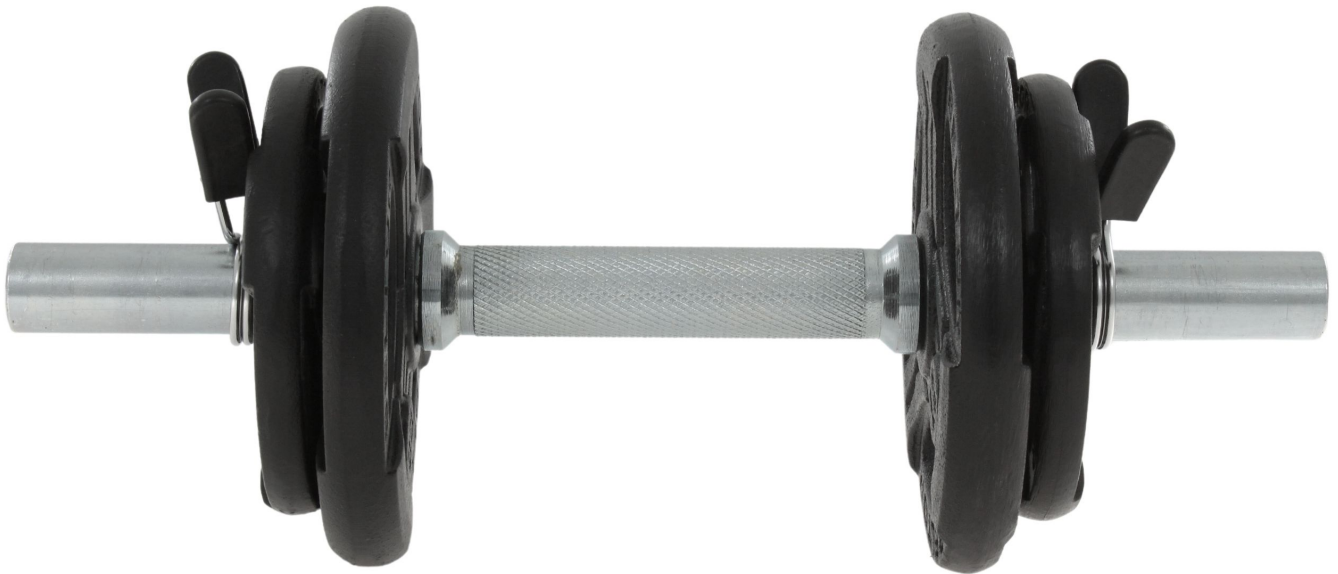

Link do produktu: <https://centrumkulturystryki.pl/regulowana-hantla-zeliwna-10kg-zaciski-motylkowe-czarne-beltor-p-8447.html>

Regulowana hantla żeliwna 10kg + zaciski motylkowe czarne - Beltor

Cena	160,43 zł
Czas wysyłki	24 godziny
Numer katalogowy	HFG29MOBLCZA-0001

Opis produktu

Regulowana hantla żeliwna 10kg na gryfie 28mm + zaciski motylkowe czarne - Beltor

Gryf gładki: 28mm
Obciążenie: 29mm
Zaciski motylkowe: 28mm

Hantle do progresu z ciężarem!

Regulowane hantle Beltor pozwalają na regulację wagi hantli, dzięki czemu możesz zwiększać progres treningowy. Obciążenia wykonane z wysokiej jakości żeliwa i zostały starannie wykończone. Sprawdzą się zarówno w siłowniach komercyjnych i domowych. Powierzchnia zabezpieczona specjalną farbą.

Wymiary:

średnica talerza 1,5 kg : 13,7 cm, grubość 2,2 cm
średnica talerza 2,5 kg: 17,2 cm, grubość 2,5 cm

Zestaw zawiera:

- 1x Gryf krótki gładki 40 cm, średnica 28 mm
- 2x Obciążenie 2,5 kg / 29 mm
- 2x Obciążenie 1,5 kg / 29 mm
- 2x Zaciski motylkowe czarne

Gryf gładki 40cm/28mm
Długość całkowita gryfu: ~ 40 cm
Średnica: ~ 28 mm
Waga: ~ ok 2 kg
Długość części roboczej: ~ 2x12,5 cm
Długość części chwytnej: ~ 12,5 cm

Zalety:

Nowoczesny design,
Talerze typu kierownica dla bezpiecznej i łatwej obsługi,
Doskonałe do rozwijania mięśni, równowagi,
Bezpieczne, trwałe i łatwe w użyciu,
Trwały, żeliwny materiał