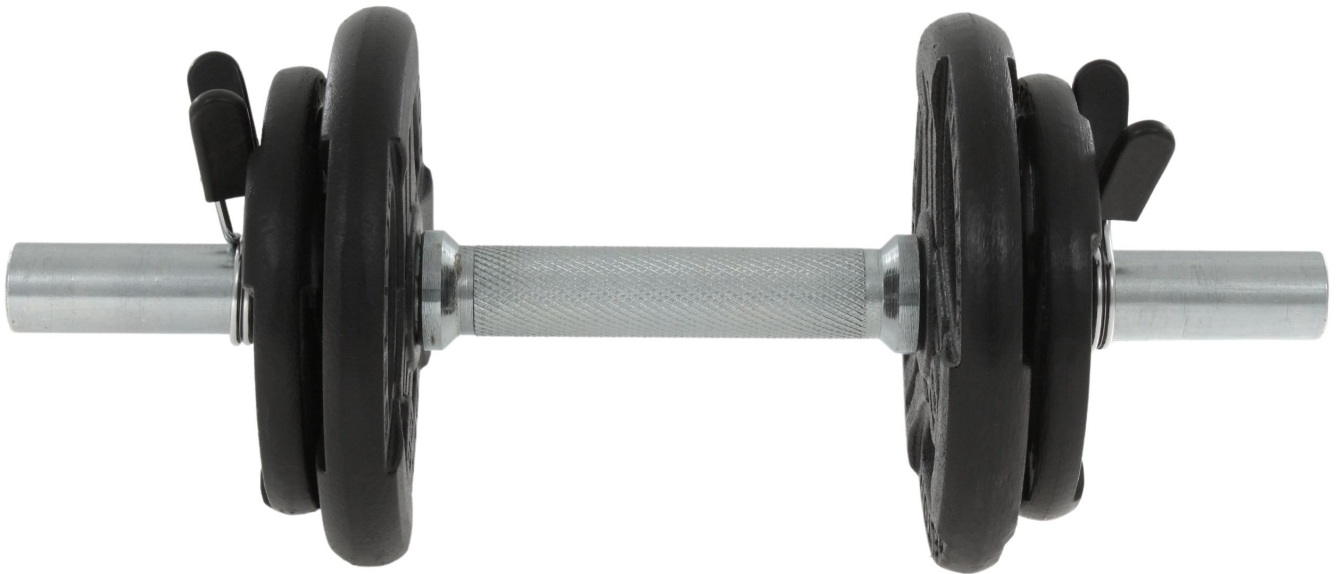

Opis produktu

Regulowana hantla żeliwna 10kg + zaciski motylkowe -
Beltor

Gryf gładki: 25mm
Obciążenie: 26mm
Zaciski motylkowe: 25mm

Hantle do progresu z ciężarem!

Regulowane hantle Beltor pozwalają na regulację wagi hantli, dzięki czemu możesz zwiększać progres treningowy. Obciążenia wykonane z wysokiej jakości żeliwa i zostały starannie wykończone. Sprawdzą się zarówno w siłowniach komercyjnych i domowych. Powierzchnia zabezpieczona specjalną farbą.

Wymiary:

średnica talerza 1,5 kg : 13,7 cm, grubość 1,9 cm
średnica talerza 2,5 kg: 18,8 cm, grubość 2,2 cm

Zestaw zawiera:

- 1x Gryf krótki gładki 40 cm, średnica 25 mm
- 2x Obciążenie 2,5 kg / 26 mm
- 2x Obciążenie 1,5 kg / 26 mm
- 2x Zaciski motylkowe

Wytrzymałość na najwyższym poziomie!

Hartowany gryf prosty o bardzo wysokiej jakości wykonania zapewnia doskonałe trzymanie w dłoniach dzięki nacięciom części chwytnej oraz bardzo długą eksploatację, a zaciski zapewniają komfort i bezpieczeństwo podczas użytkowania oraz szybką i wygodną zmianę obciążeń.

Gryf gładki 40cm/25mm
Długość całkowita gryfu: ~ 40 cm
Średnica: ~ 25 mm
Waga: ~ ok 1,6 kg
Długość części roboczej: ~ 2x12,2 cm
Długość części chwytnej: ~ 12,7 cm

Zalety:

Nowoczesny design,
Talerze typu kierownica dla bezpiecznej i łatwej obsługi,
Doskonałe do rozwijania mięśni, równowagi,
Bezpieczne, trwałe i łatwe w użyciu,
Trwały, żeliwny materiał