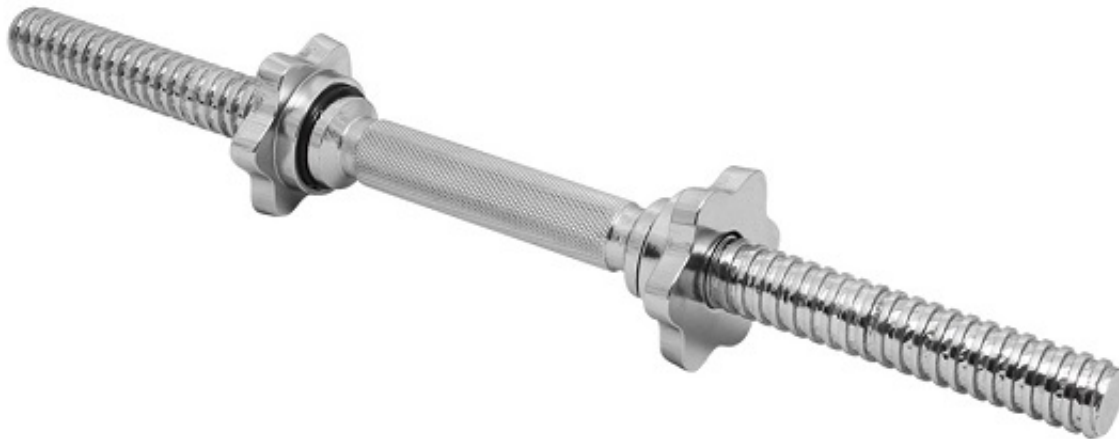

Opis produktu

Regulowana hantla żeliwna 10kg + zaciski - Beltor

Gryf: 25mm

Obciążenie: 26mm

Hantle do progresu z ciężarem!

Regulowane hantle Beltor pozwalają na regulację wagi hantli, dzięki czemu możesz zwiększać progres treningowy. Obciążenia wykonane z wysokiej jakości żeliwa i zostały starannie wykończone. Sprawdzą się zarówno w siłowniach komercyjnych i domowych. Powierzchnia zabezpieczona specjalną farbą.

Wymiary:

średnica talerza 1,5kg : 13,7 cm, grubość 1,9 cm

średnica talerza 2,5kg: 18,8cm, grubość 2,2 cm

Zestaw zawiera:

- 1x Gryf krótki 40 cm, średnica 25 mm
- 2x Obciążenie 2,5 kg / 26 mm
- 2x Obciążenie 1,5 kg / 26 mm
- 2x Zaciski śrubowe

Wytrzymałość na najwyższym poziomie!

Hartowany gryf prosty o bardzo wysokiej jakości wykonania zapewnia doskonałe trzymanie w dłoniach dzięki nacięciom części chwytnej oraz bardzo długą eksploatację, a zaciski zapewniają komfort i bezpieczeństwo podczas użytkowania oraz szybką i wygodną zmianę obciążeń.

Gryf 40cm/25mm

Długość całkowita gryfu: ~ 40 cm

Średnica: ~ 25 mm

Waga: ~ ok 2 kg

Długość części gwintowanej: ~ 2x12,5 cm

Długość części chwytnej: ~ 12 cm

Zalety:

Nowoczesny design,
Talerze typu kierownica dla bezpiecznej i łatwej obsługi,
Doskonałe do rozwijania mięśni, równowagi,
Bezpieczne, trwałe i łatwe w użyciu,
Trwały, żeliwny materiał