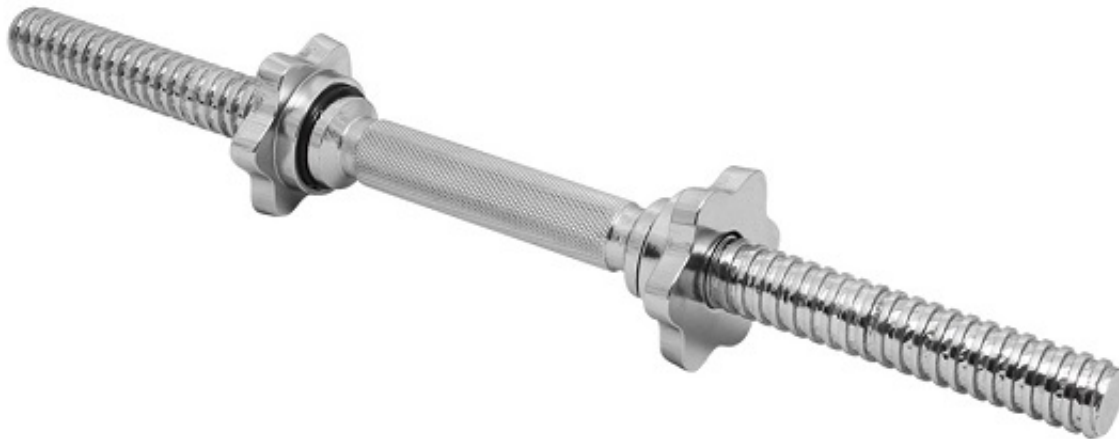

### Opis produktu

Regulowana hantla żeliwna 10kg + zaciski - Beltor

**Gryf:** 25mm

**Obciążenie:** 26mm

### **Hantle do progresu z ciężarem!**

Regulowane hantle Beltor pozwalają na regulację wagi hantli, dzięki czemu możesz zwiększać progres treningowy. Obciążenia wykonane z wysokiej jakości żeliwa i zostały starannie wykończone. Sprawdzą się zarówno w siłowniach komercyjnych i domowych. Powierzchnia zabezpieczona specjalną farbą.

### **Wymiary:**

średnica talerza 1,5kg : 13,7 cm, grubość 1,9 cm

średnica talerza 2,5kg: 18,8cm, grubość 2,2 cm

**Zestaw zawiera:**

- 1x Gryf krótki 40 cm, średnica 25 mm
- 2x Obciążenie 2,5 kg / 26 mm
- 2x Obciążenie 1,5 kg / 26 mm
- 2x Zaciski śrubowe

Gryf 40cm/25mm

Długość całkowita gryfu: ~ 40 cm

Średnica: ~ 25 mm

Waga: ~ ok 2 kg

Długość części gwintowanej: ~ 2x12,5 cm

Długość części chwytnej: ~ 12 cm

**Zalety:**

Nowoczesny design,  
Talerze typu kierownica dla bezpiecznej i łatwej obsługi,  
Doskonałe do rozwijania mięśni, równowagi,  
Bezpieczne, trwałe i łatwe w użyciu,  
Trwały, żeliwny materiał