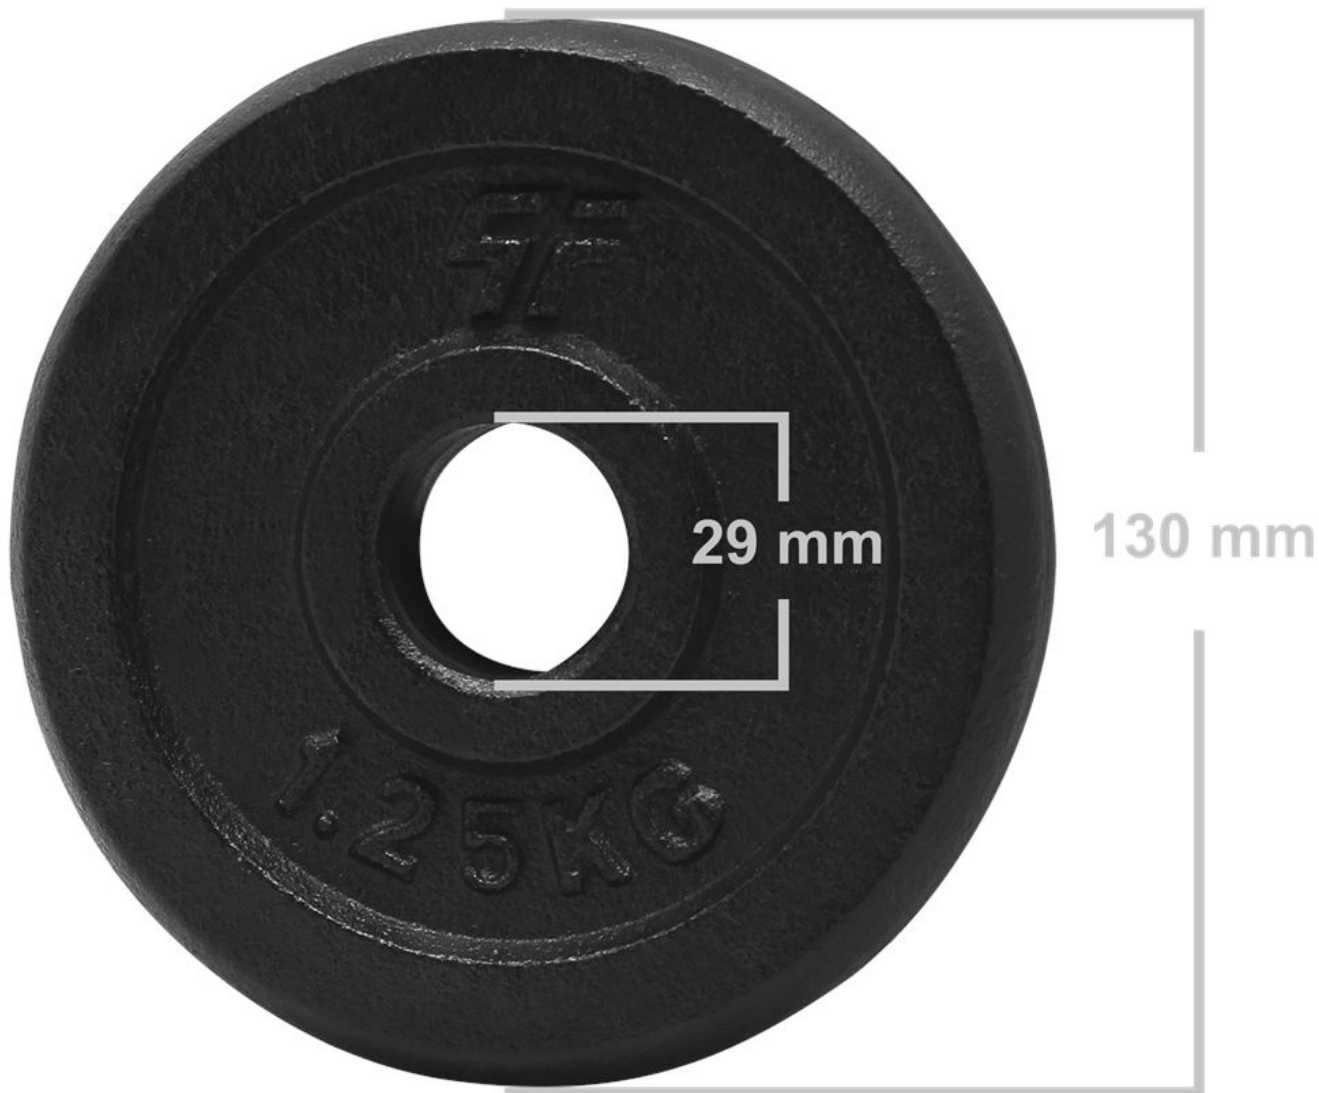

Numer katalogowy **P0029**

Rodzaj **żeliwne**

Średnica otworu **29 mm**

Marka **Platinum Fitness**

Łączna waga **1,25 kg**

Opis produktu

Obciążenie wykonane z pełnego żeliwa o wadze 1,25kg oraz średnicy otworu 29 mm

Obciążenie żeliwne pełne firmy Platinum Fitness jest starannie wykonanym obciążeniem. Obciążenie zostało zabezpieczone warstwą specjalnej farby, która chroni je przed działaniem czynników zewnętrznych. Dzięki żeliwu z jakiego zostało wykonane ma ono zastosowanie w siłowniach profesjonalnych i amatorskich.

Komplet zawiera

1 sztukę obciążenia żeliwnego pełnego o wadze 1,25kg

Dane techniczne

Waga: 1,25kg
Średnica: 13cm
Średnica otworu: 29mm
Grubość: 2,2cm

Materiał: Żeliwo
Kolor: Czarny

1,25kg Grubość: **2,2cm** Średnica: **13cm** Średnica otworu: **29mm**
2,5kg Grubość: **2,2cm** Średnica: **15,9cm** Średnica otworu: **29mm**
5kg Grubość: **2,8cm** Średnica: **20,9cm** Średnica otworu: **29mm**
10kg Grubość: **3,4cm** Średnica: **27,2cm** Średnica otworu: **29mm**
20kg Grubość: **3,7cm** Średnica: **38cm** Średnica otworu: **29mm**