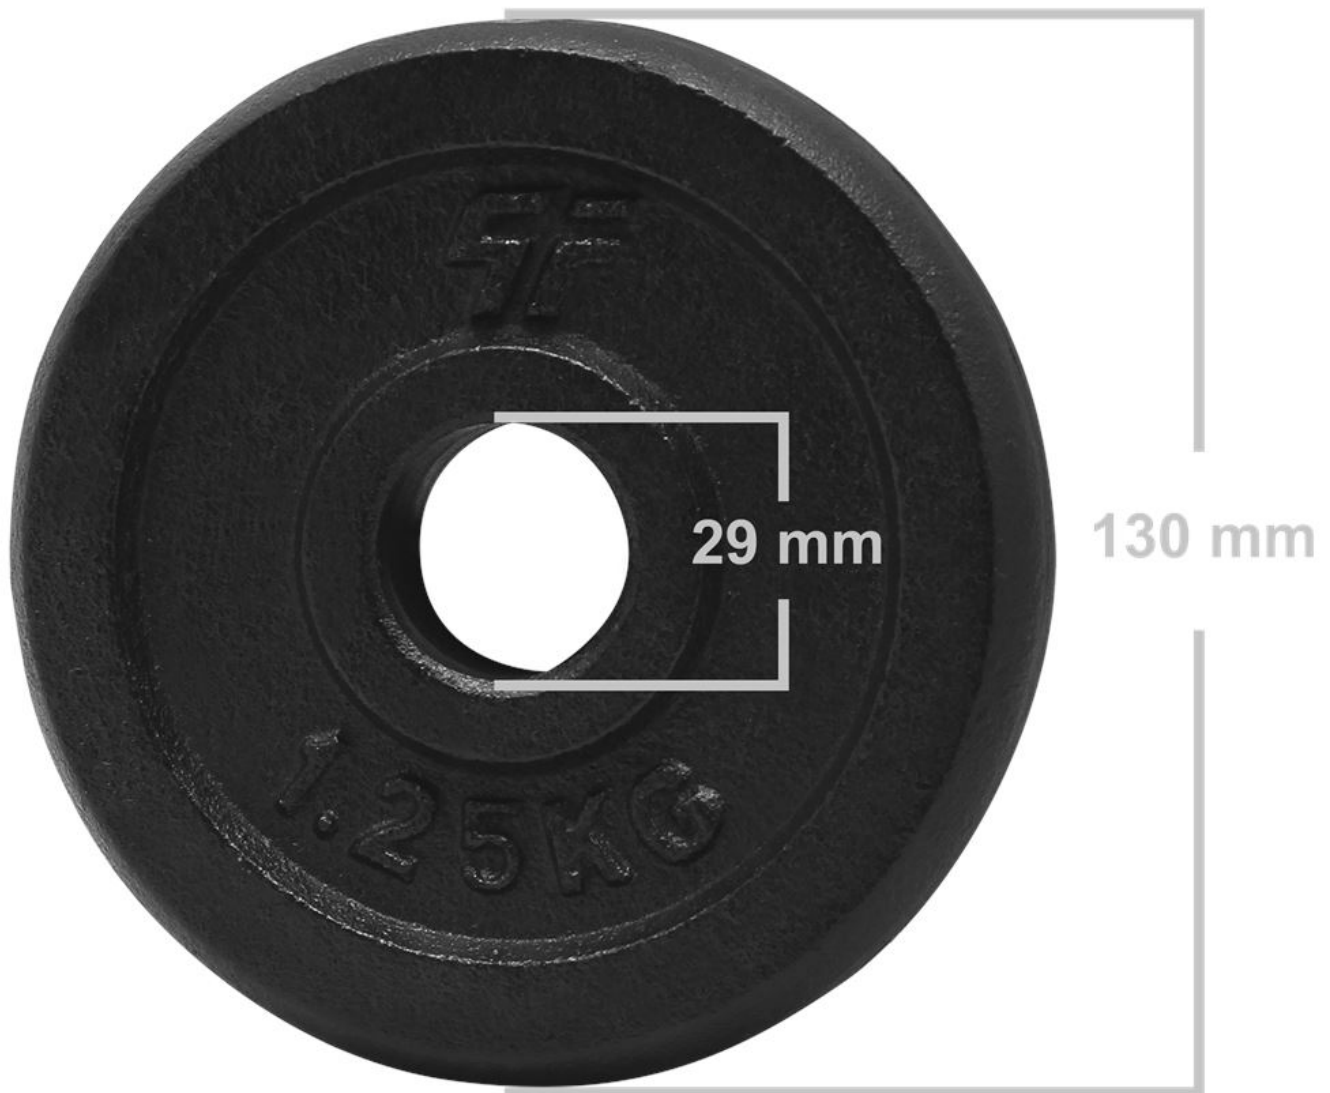

## Obciążenie żeliwne pełne 1,25 kg / 29 mm - Platinum Fitness

Cena	<b>13,75 zł</b>
Czas wysyłki	<b>24 godziny</b>
Numer katalogowy	<b>P0029</b>
Średnica otworu	<b>29 mm</b>
Łączna waga	<b>1,25 kg</b>
Rodzaj	<b>żeliwne</b>
Marka	<b>Platinum Fitness</b>

### Opis produktu

Obciążenie wykonane z pełnego żeliwa o wadze 1,25kg oraz średnicy otworu 29 mm

Obciążenie żeliwne pełne firmy Platinum Fitness jest starannie wykonanym obciążeniem. Obciążenie zostało zabezpieczone warstwą specjalnej farby, która chroni je przed działaniem czynników zewnętrznych. Dzięki żeliwu z jakiego zostało wykonane ma ono zastosowanie w siłowniach profesjonalnych i amatorskich.

**Komplet zawiera**

1 sztukę obciążenia żeliwnego pełnego o wadze 1,25kg

**Dane techniczne**

Waga: 1,25kg  
Średnica: 13cm  
Średnica otworu: 29mm  
Grubość: 2,2cm

Materiał: Żeliwo  
Kolor: Czarny

**1,25kg** Grubość: **2,2cm** Średnica: **13cm** Średnica otworu: **29mm**  
**2,5kg** Grubość: **2,2cm** Średnica: **15,9cm** Średnica otworu: **29mm**  
**5kg** Grubość: **2,8cm** Średnica: **20,9cm** Średnica otworu: **29mm**  
**10kg** Grubość: **3,4cm** Średnica: **27,2cm** Średnica otworu: **29mm**  
**20kg** Grubość: **3,7cm** Średnica: **38cm** Średnica otworu: **29mm**