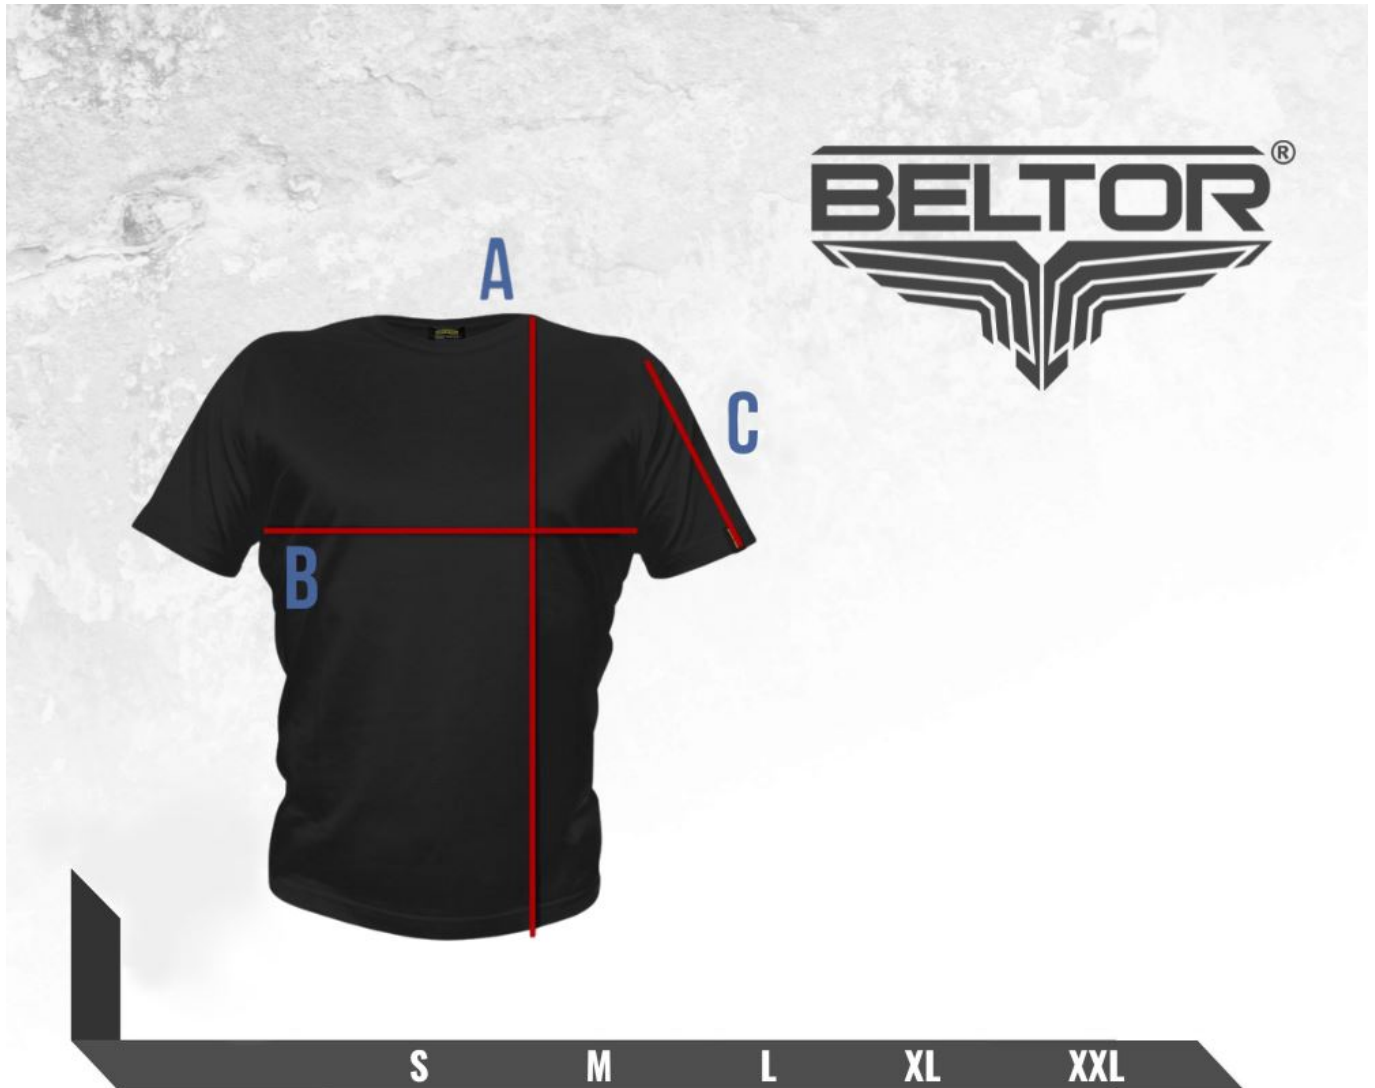

Cena **109,00 zł**

Czas wysyłki **24 godziny**

Numer katalogowy **10108**

Opis produktu

Beltor T-shirt "There Is Only One Way"

Beltor - Najwyższa jakość

Wysokiej jakości bawełniany T-shirt męski o gramaturze 200 g/m² z domieszką elastanu. T-shirt posiada ergonomiczny, sportowy krój Slim-Fit. Model charakteryzuje się dużą aplikacją na klatce piersiowej jak i na plecach. Nadruki wykonane zostały metodą sitodruku, dzięki któremu zostaną z Tobą na długo!

Zalety:

- Najwyższej jakości bawełna z domieszką elastanu
- Ergonomiczny, sportowy krój Slim-Fit
- Aplikacje na klatce piersiowej i plecach wykonane metodą trwałego sitodruku
- Markowy potnik wszyty wewnątrz kołnierza

Parametry:

Bawełna z domieszką elastanu
elastyczny ściągacz
taśma wzmacniająca na ramionach
podwójne szwy

	S	M	L	XL	XXL
A	69 CM	71 CM	74 CM	76 CM	79 CM
B	49 CM	50 CM	52 CM	54 CM	57 CM
C	21 CM	22 CM	23 CM	24 CM	25 CM

Produkt posiada dodatkowe opcje:

Rozmiar: S , M , L , XL , XXL

Płeć: Mężczyzna