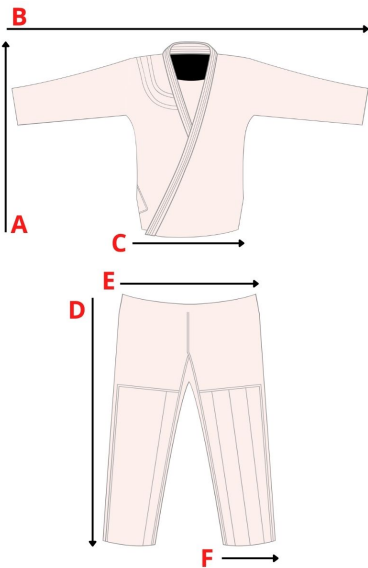

A	B	C	D	E	F
M00	52	101	38,5	68	23-36,5	16
M0	56	104,5	40	69	23,5-37,5	17
M1	60	118	43	75	24-41	17
M2	64	127	44,5	78	25,5-42,5	18
M3	67	136,5	47,5	80,5	26-43	18
M4	72	142	48,5	85	27-45	18,5

Dobór rozmiaru do wzrostu

Względem powyżej tabeli można oszacować wybór rozmiaru kimona względem wzrostu dziecka.

Dla uzyskania lepszego dopasowania kimona najlepiej sugerować się powyższą tabelą wymiarów.

M00 - Wzrost 100 - 115 cm

M0 - Wzrost 116 - 123 cm

M1 - Wzrost 124 - 133 cm

M2 - Wzrost 134 - 139 cm

M3 - Wzrost 140 - 147 cm

M4 - Wzrost 148 - 160 cm