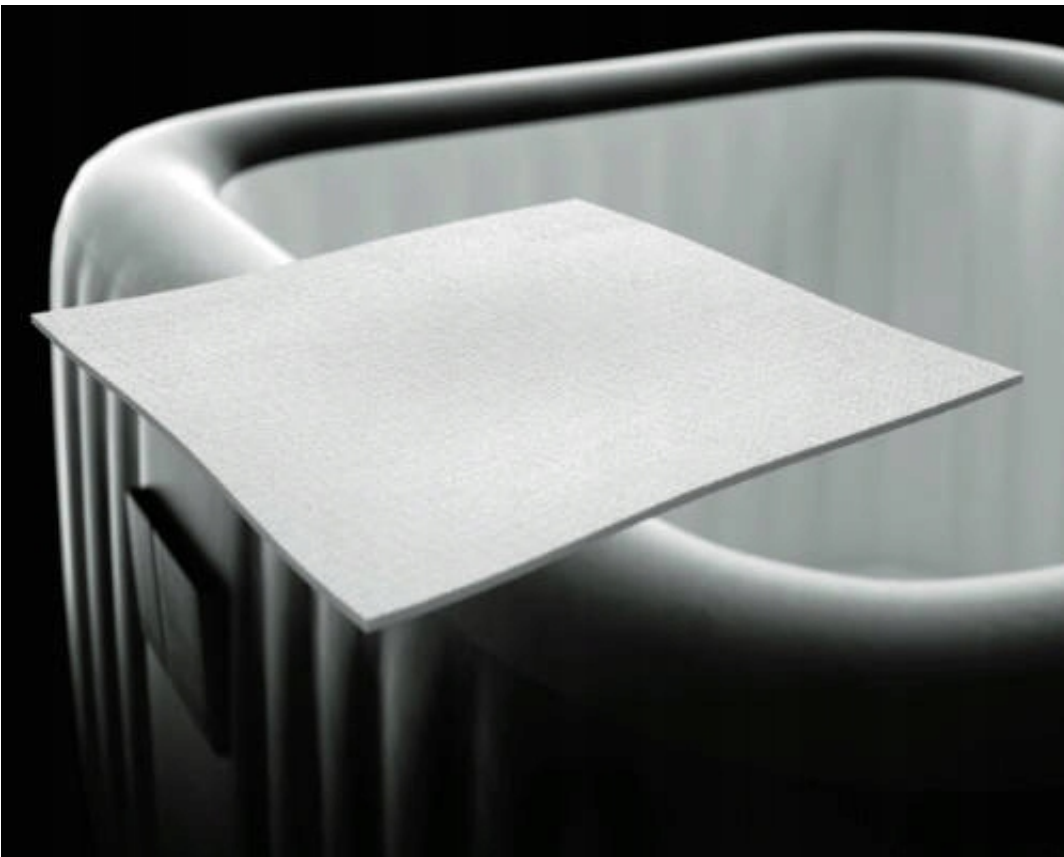

spa do użytku w ciągu kilku minut.

Regulowane bąbelki

Opatentowany 360-stopniowy system strumieni powietrznych wypełnia spa tysiącami bąbelków. Naprzemiennie ustawione dysze dmuchają bąbelki w kierunku centrum spa, tworząc zrównoważony, wszechstronny masaż ciała. Teraz możesz dostosować doznania związane z bąbelkami poprzez 3-poziomą regulację intensywności. Ciepło wody pobudza krążenie i przyspiesza usuwanie nagromadzonego kwasu mlekowego, a wypór wody generowany przez dynamiczne strumienie powietrza unosi w wodzie ciało użytkownika odciążając stawy.

Tkanina antybakteryjna

W trosce o użytkowników jacuzzi na wewnętrzną podszewkę jacuzzi MSpa nałożono materiał antybakteryjny, w celu zwiększenia wydajności sterylizacji. Materiał ogranicza do 99% rozmnażanie się bakterii.