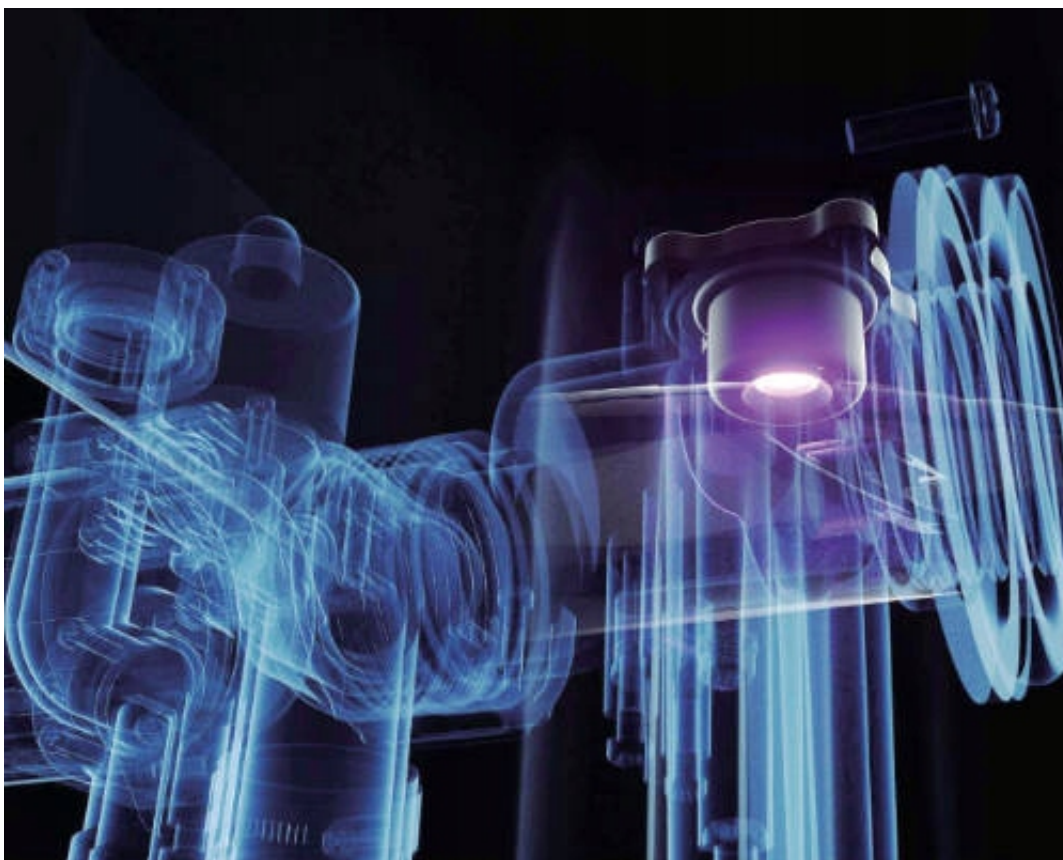

Tkanina antybakteryjna

W trosce o użytkowników jacuzzi na wewnętrzną podszewkę jacuzzi MSpa nałożono materiał antybakteryjny, w celu zwiększenia wydajności sterylizacji. Materiał ogranicza do 99% rozmnażanie się bakterii.

System dezynfekcji światłem UVC

Jacuzzi zostało wyposażone w specjalny system dezynfekcji światłem UVC, które zabija 95% bakterii i patogenów. Metoda wykazuje wysoką skuteczność dezynfekcji dużej liczby mikroorganizmów. Stosowanie powyższych systemów ma działanie antybakteryjne i jest zalecane, np. dla osób z skłonnościami do atopowego zapalenia skóry oraz gdy z kąpeli korzystają dzieci.

PTC czyli nowoczesna technologia ciepła, nowy patent od MSpa

Firma MSpa stosuje technologię PTC (dodatni współczynnik temperaturowy) we wszystkich produktach spa. System szybkiego