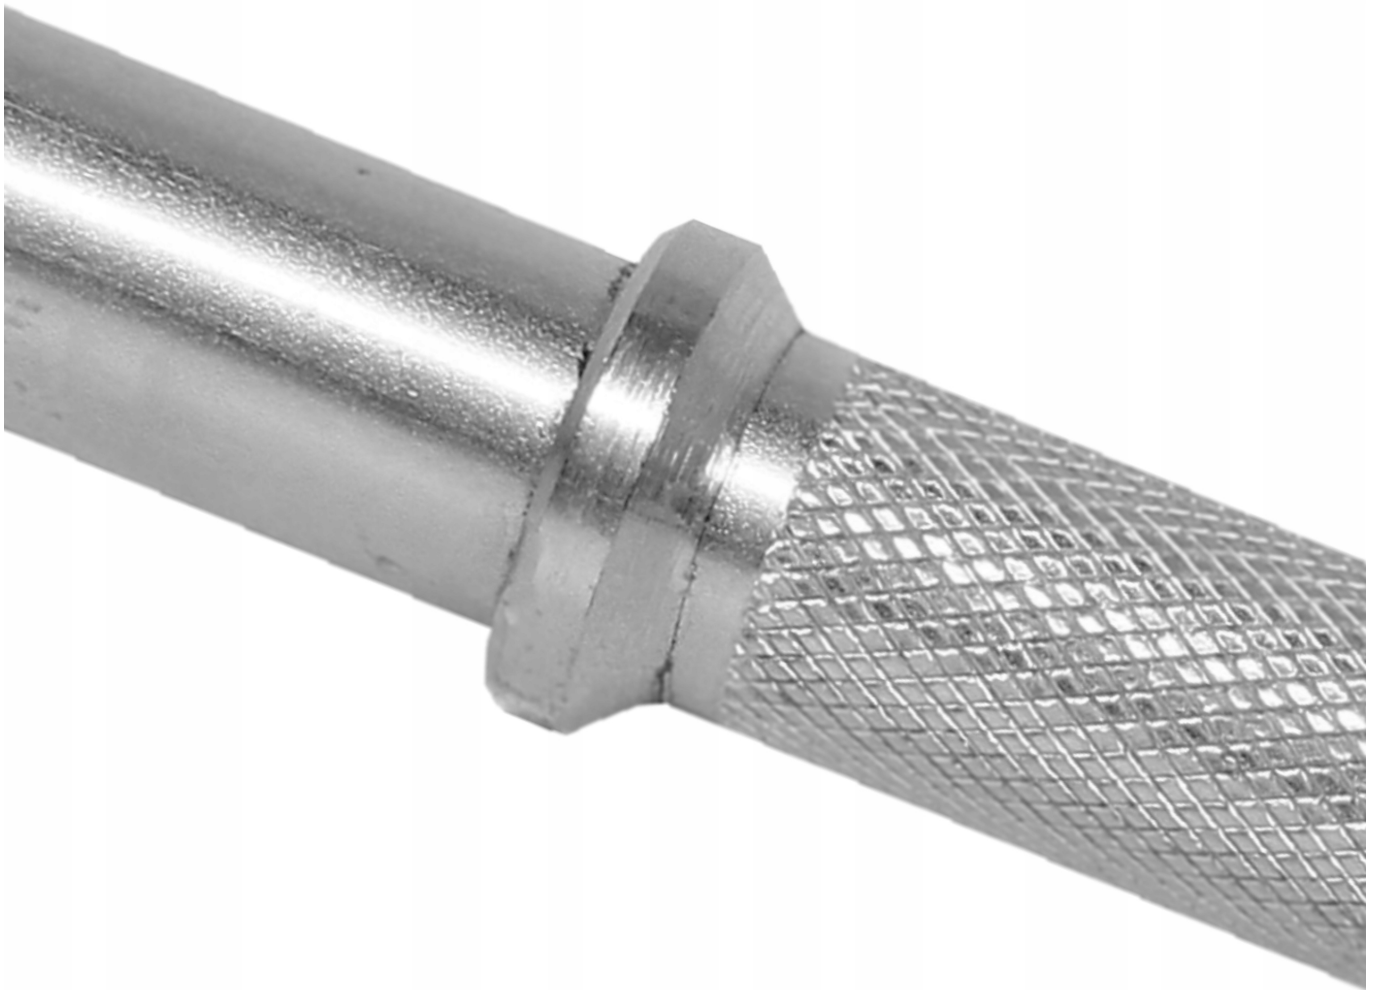

Opis produktu

Hantla Treningowa o wadze 25 kg

Obciążenia wykonane z wysokiej jakości żeliwa, starannie wykończone dzięki czemu sprawdzą się zarówno w siłowniach komercyjnych i domowych. Powierzchnia zabezpieczona specjalną farbą. Gryf poddany procesowi chromowania, co dodaje dodatkowych atutów wizualnych.

W skład zestawu wchodzi żeliwne talerze o odpowiednio dobranej masie, dzięki czemu wykonując ćwiczenia użytkownik ma możliwość dostosowania obciążenia do rodzaju treningu (rzeźba/masa) oraz możliwości psychofizycznych.

NA TEJ AUKCJI KUPUJESZ:

- 1x gryf krótki 40 cm, 28 mm
- 2x obciążenia 1,25 kg,
- 4x obciążenia 2,5 kg ,
- 2x obciążenia 5 kg ,
- 2x zaciski + kluczyk

OPIS GRYFÓW:

Hartowany gryf prosty o bardzo wysokiej jakości wykonania zapewnia doskonałe trzymanie w dłoniach dzięki nacięciom części chwytnej oraz bardzo długą eksploatację, a zaciski zapewniają komfort i bezpieczeństwo podczas użytkowania oraz szybką i wygodną zmianę obciążeń.

Dane techniczne gryfu:

- Długość całkowita gryfu: ~ 40 cm
- Średnica: ~ 28 mm
- Długość części roboczej: ~ 2x12,5 cm

- Długość części chwytnej: ~ 12,5 cm
- waga: ~2,15kg

KOMPLET ZACISKÓW W KAŻDYM ZESTAWIE: