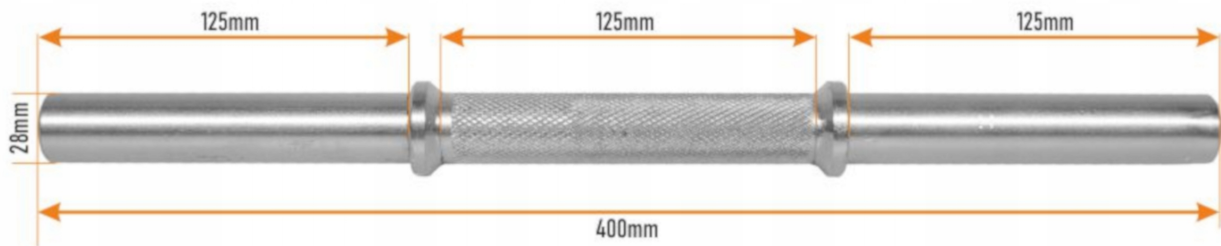

Wymiary:

- szerokość mniejszego talerza: 15,0 cm, grubość 2,0 cm
- szerokość średniego talerza: 19,0 cm, grubość 2,5 cm
- szerokość większego talerza: 24,0 cm, grubość 3,0 cm

Zalety:

- **Nowoczesny design,**
- **Talerze typu kierownica dla bezpiecznej i łatwej obsługi,**
- **Doskonałe do rozwijania mięśni, równowagi,**
- **Bezpieczne, trwałe i łatwe w użyciu,**

W skład zestawu wchodzi żeliwne talerze o odpowiednio dobranej masie, dzięki czemu wykonując ćwiczenia użytkownik ma możliwość dostosowania obciążenia do rodzaju treningu (rzeźba/masa) oraz możliwości psychofizycznych.

NA TEJ AUKCJI KUPUJESZ:

- 1x gryf krótki 40 cm, 28 mm
- 2x obciążenia 1,25 kg,
- 4x obciążenia 2,5 kg ,
- 2x obciążenia 5 kg ,
- 2x zaciski + kluczyk

OPIS GRYFÓW:

Hartowany gryf prosty o bardzo wysokiej jakości wykonania zapewnia doskonałe trzymanie w dłoniach dzięki nacięciom części chwytnej oraz bardzo długą eksploatację, a zaciski zapewniają komfort i bezpieczeństwo podczas użytkowania oraz szybką i wygodną zmianę obciążeń.

Dane techniczne gryfu:

- Długość całkowita gryfu: ~ 40 cm
- Średnica: ~ 28 mm
- Długość części roboczej: ~ 2x12,5 cm

- Długość części chwytnej: ~ 12,5 cm
- waga: ~2,15kg

KOMPLET ZACISKÓW W KAŻDYM ZESTAWIE: