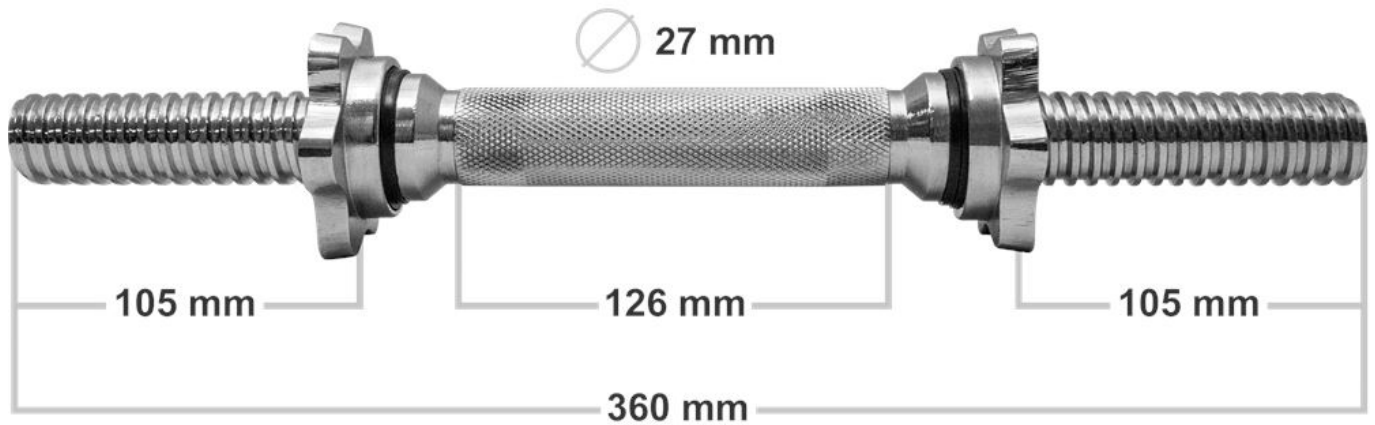

Opis produktu

Hantla żeliwna regulowana 20kg/28mm Platinum Fitness

Najwyższej jakości żeliwo!

Hantla składa się z żeliwnego obciążenia, które zabezpieczone zostało przed działaniem czynników zewnętrznych warstwą specjalnej farby oraz gryfu o długości 36cm i średnicy części roboczej 28mm. Posiada dwa zaciski śrubowe zabezpieczające obciążenie przed zsunięciem z gryfu oraz na szybką i bezproblemową jego zmianę. Część chwytka hantli jest ryflowana i zabezpiecza przed wyślizgiwaniem się z dłoni.

Komplet zawiera:

- 1 x gryf o długości 36cm / \emptyset ~ 28mm / waga ~ 2,5 kg
- 2 x żeliwne obciążenie - ~5kg
- 2 x żeliwne obciążenie - ~2,5kg
- 2 x żeliwne obciążenie - ~1,25kg
- 2 x zakręcane zaciski zabezpieczające.

Dane techniczne:

Średnica gryfu: 28mm

Długość gryfu: 360mm

Długość części chwytnej gryfu: 126mm

Długość części roboczej gryfu: 2x105mm

Grubość poszczególnych talerzy na gryfie:

1,25kg - 21mm

2,5kg - 23mm

5kg - 27mm

Zaciski posiadają wewnątrz gumkę, która zapobiega samoczynnemu odkręcaniu. Dodatkowo gumka znajduje się po stronie części roboczej gryfu by dobrze dokręcone zaciski zapobiegały kręceniu się obciążenia.