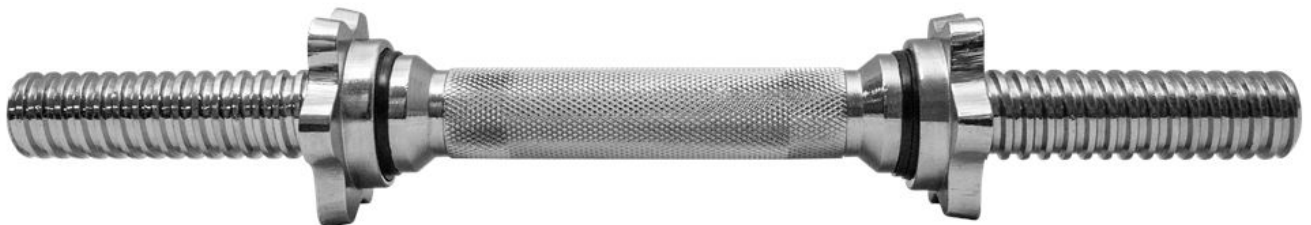

Link do produktu: <https://centrumkulturystryki.pl/hantla-regulowana-zeliwna-20-kg-platinum-fitness-p-379.html>

Hantla regulowana żeliwna 20 kg - Platinum Fitness

Cena	294,00 zł
Czas wysyłki	24 godziny
Numer katalogowy	P0073

Opis produktu

Hantla żeliwna regulowana 20kg/28mm Platinum Fitness

Najwyższej jakości żeliwo!

Hantla składa się z żeliwnego obciążenia, które zabezpieczone zostało przed działaniem czynników zewnętrznych warstwą specjalnej farby oraz gryfu o długości 36cm i średnicy części roboczej 28mm. Posiada dwa zaciski śrubowe zabezpieczające obciążenie przed zsunięciem z gryfu oraz na szybką i bezproblemową jego zmianę. Część chwytka hantli jest ryflowana i zabezpiecza przed wyślizgiwaniem się z dłoni.

Komplet zawiera:

- 1 x gryf o długości 36cm / \varnothing ~ 28mm / waga ~ 2,5 kg
- 2 x żeliwne obciążenie - ~5kg
- 2 x żeliwne obciążenie - ~2,5kg
- 2 x żeliwne obciążenie - ~1,25kg
- 2 x zakręcane zaciski zabezpieczające.

Dane techniczne:

Średnica gryfu: 28mm

Długość gryfu: 360mm

Długość części chwytnej gryfu: 126mm

Długość części roboczej gryfu: 2x105mm

Grubość poszczególnych talerzy na gryfie:

1,25kg - 21mm

2,5kg - 23mm