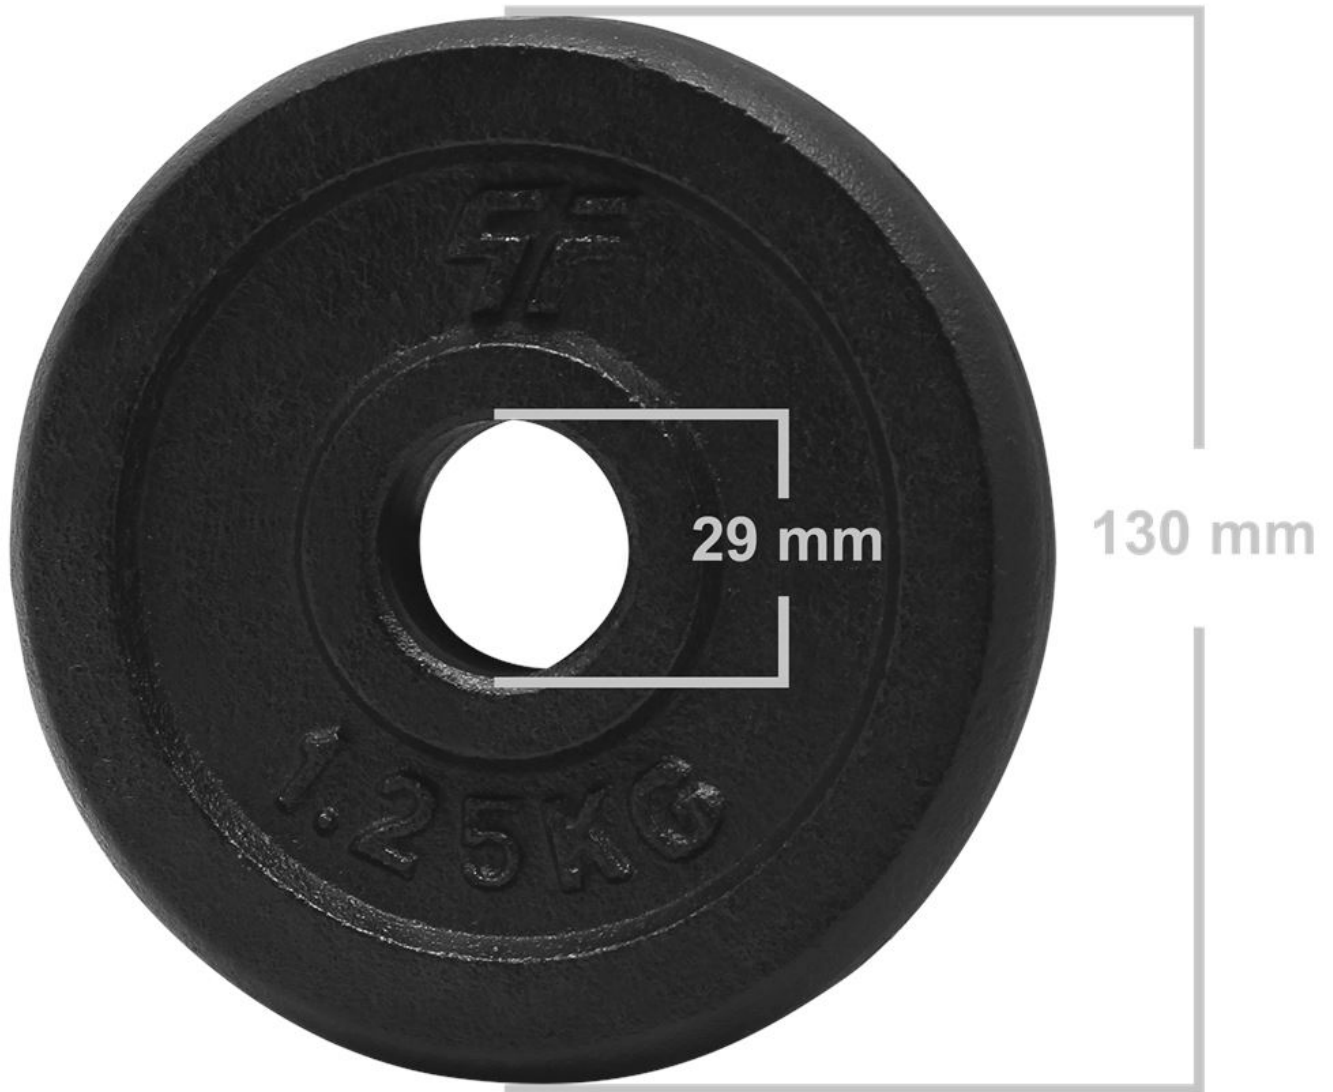

Opis produktu

Hantla żeliwna regulowana 20kg/28mm Platinum Fitness

Najwyższej jakości żeliwo!

Hantla składa się z żeliwnego obciążenia, które zabezpieczone zostało przed działaniem czynników zewnętrznych warstwą specjalnej farby oraz gryfu o długości 36cm i średnicy części roboczej 28mm. Posiada dwa zaciski śrubowe zabezpieczające obciążenie przed zsunięciem z gryfu oraz na szybką i bezproblemową jego zmianę. Część chwytka hantli jest ryflowana i zabezpiecza przed wyślizgiwaniem się z dłoni.

Komplet zawiera:

- 1 x gryf o długości 36cm / \varnothing ~ 28mm / waga ~ 2,5 kg
- 2 x żeliwne obciążenie - ~5kg
- 2 x żeliwne obciążenie - ~2,5kg
- 2 x żeliwne obciążenie - ~1,25kg
- 2 x zakręcane zaciski zabezpieczające.

Dane techniczne:

Średnica gryfu: 28mm

Długość gryfu: 360mm

Długość części chwytnej gryfu: 126mm

Długość części roboczej gryfu: 2x105mm

Grubość poszczególnych talerzy na gryfie:

1,25kg - 21mm

2,5kg - 23mm

5kg - 27mm

Zaciski posiadają wewnątrz gumkę, która zapobiega samoczynnemu odkręcaniu. Dodatkowo gumka znajduje się po stronie części roboczej gryfu by dobrze dokręcone zaciski zapobiegały kręceniu się obciążenia.