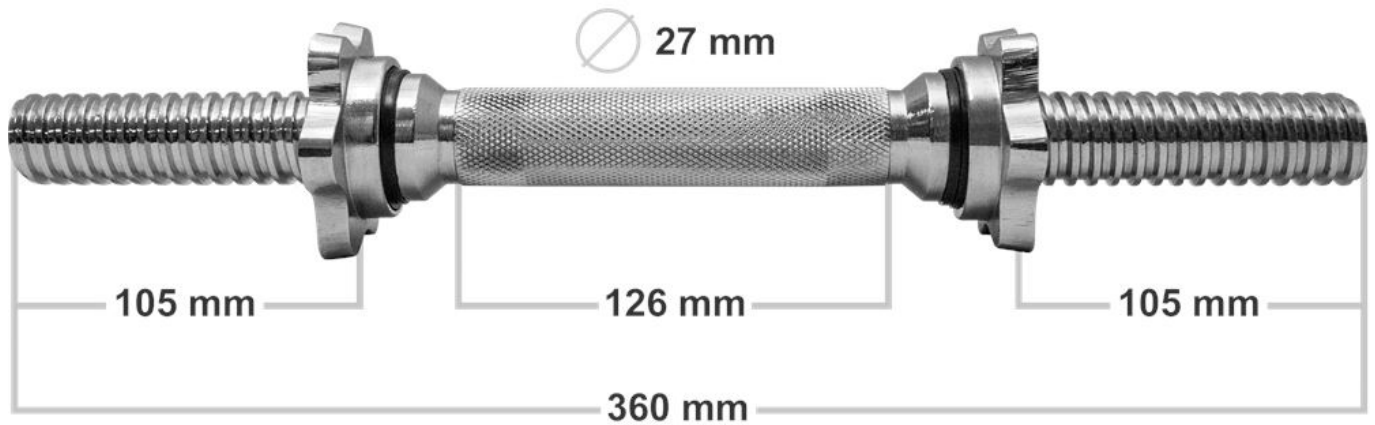

Opis produktu

Hantla żeliwna regulowana 20kg/28mm Platinum Fitness

Najwyższej jakości żeliwo!

Hantla składa się z żeliwnego obciążenia, które zabezpieczone zostało przed działaniem czynników zewnętrznych warstwą specjalnej farby oraz gryfu o długości 36cm i średnicy części roboczej 28mm. Posiada dwa zaciski śrubowe zabezpieczające obciążenie przed zsunięciem z gryfu oraz na szybką i bezproblemową jego zmianę. Część chwytka hantli jest ryflowana i zabezpiecza przed wyślizgiwaniem się z dłoni.

Komplet zawiera:

- 1 x gryf o długości 36cm / \varnothing ~ 28mm / waga ~ 2,5 kg
- 2 x żeliwne obciążenie - ~5kg
- 2 x żeliwne obciążenie - ~2,5kg
- 2 x żeliwne obciążenie - ~1,25kg
- 2 x zakręcane zaciski zabezpieczające.

Dane techniczne:

Średnica gryfu: 28mm

Długość gryfu: 360mm

Długość części chwytnej gryfu: 126mm

Długość części roboczej gryfu: 2x105mm

Grubość poszczególnych talerzy na gryfie:

1,25kg - 21mm

2,5kg - 23mm

5kg - 27mm

Zaciski posiadają wewnątrz gumkę, która zapobiega samoczynnemu odkręcaniu. Dodatkowo gumka znajduje się po stronie części roboczej gryfu by dobrze dokręcone zaciski zapobiegały kręceniu się obciążenia.