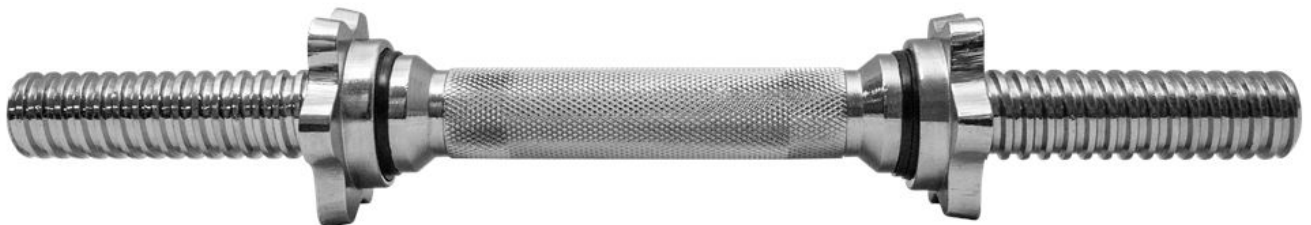

Link do produktu: <https://centrumkulturystryki.pl/hantla-regulowana-zeliwna-20-kg-platinum-fitness-p-379.html>

Hantla regulowana żeliwna 20 kg - Platinum Fitness

Cena	294,00 zł
Czas wysyłki	24 godziny
Numer katalogowy	P0073

Opis produktu

Hantla żeliwna regulowana 20kg/28mm Platinum Fitness

Najwyższej jakości żeliwo!

Hantla składa się z żeliwnego obciążenia, które zabezpieczone zostało przed działaniem czynników zewnętrznych warstwą specjalnej farby oraz gryfu o długości 36cm i średnicy części roboczej 28mm. Posiada dwa zaciski śrubowe zabezpieczające obciążenie przed zsunięciem z gryfu oraz na szybką i bezproblemową jego zmianę. Część chwytka hantli jest ryflowana i zabezpiecza przed wyślizgiwaniem się z dłoni.

Komplet zawiera:

- 1 x gryf o długości 36cm / \emptyset ~ 28mm / waga ~ 2,5 kg
- 2 x żeliwne obciążenie - ~5kg
- 2 x żeliwne obciążenie - ~2,5kg
- 2 x żeliwne obciążenie - ~1,25kg
- 2 x zakręcane zaciski zabezpieczające.

Dane techniczne:

Średnica gryfu: 28mm

Długość gryfu: 360mm

Długość części chwytnej gryfu: 126mm

Długość części roboczej gryfu: 2x105mm

Grubość poszczególnych talerzy na gryfie:

1,25kg - 21mm

2,5kg - 23mm