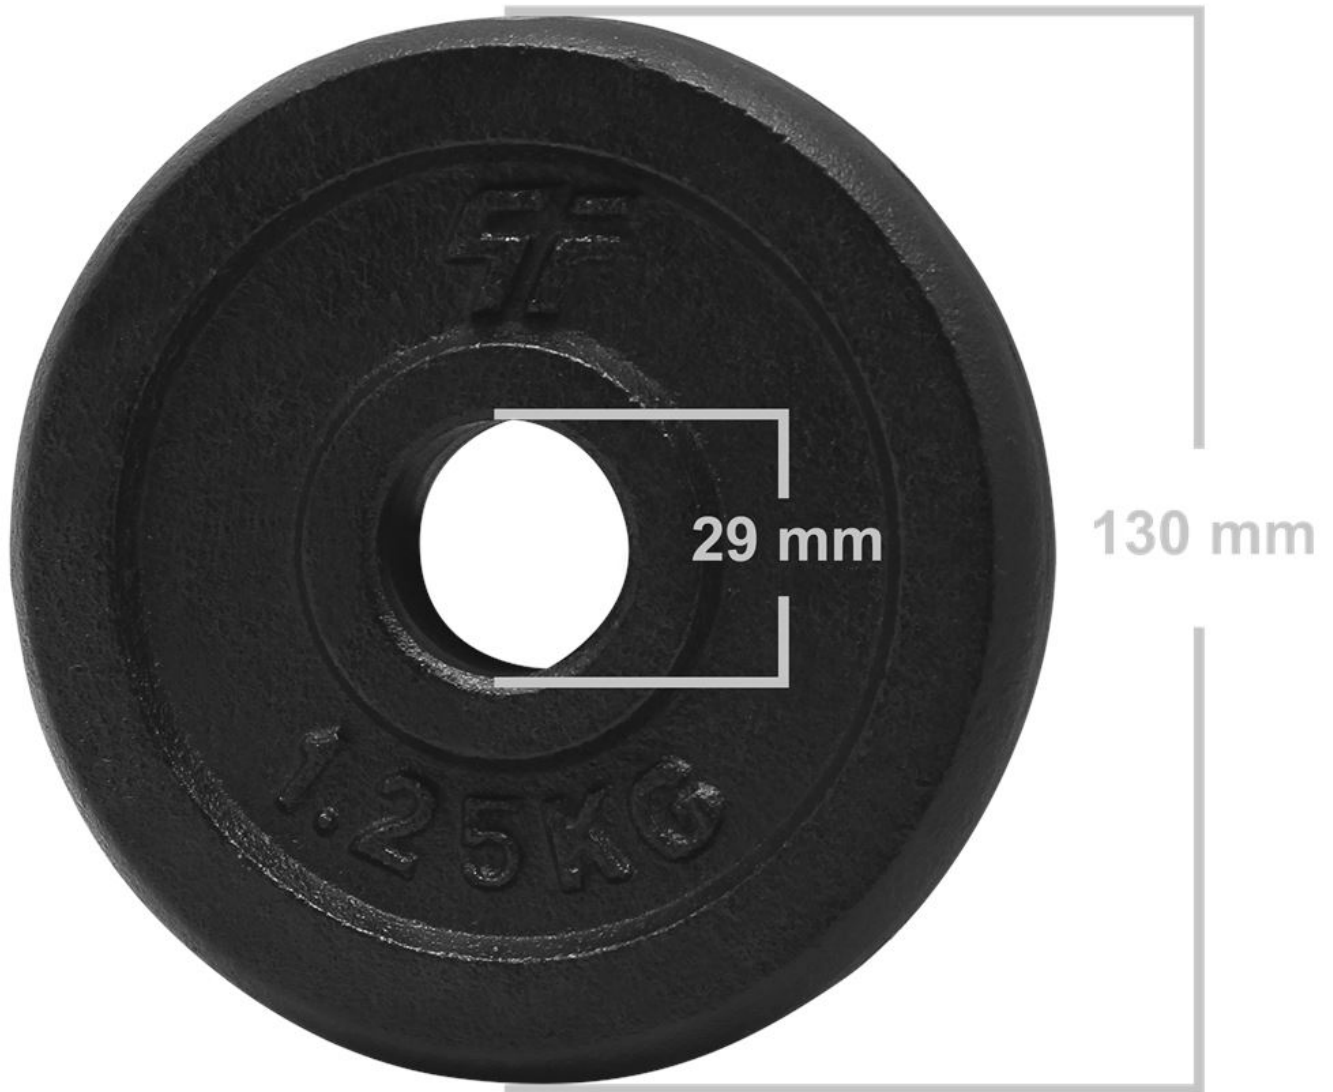

Opis produktu

Hantla żeliwna regulowana 20kg/28mm Platinum Fitness

Najwyższej jakości żeliwo!

Hantla składa się z żeliwnego obciążenia, które zabezpieczone zostało przed działaniem czynników zewnętrznych warstwą specjalnej farby oraz gryfu o długości 36cm i średnicy części roboczej 28mm. Posiada dwa zaciski śrubowe zabezpieczające obciążenie przed zsunięciem z gryfu oraz na szybką i bezproblemową jego zmianę. Część chwytka hantli jest ryflowana i zabezpiecza przed wyślizgiwaniem się z dłoni.

Komplet zawiera:

- 1 x gryf o długości 36cm / \emptyset ~ 28mm / waga ~ 2,5 kg
- 2 x żeliwne obciążenie - ~5kg
- 2 x żeliwne obciążenie - ~2,5kg
- 2 x żeliwne obciążenie - ~1,25kg
- 2 x zakręcane zaciski zabezpieczające.

Dane techniczne:

Średnica gryfu: 28mm

Długość gryfu: 360mm

Długość części chwytnej gryfu: 126mm

Długość części roboczej gryfu: 2x105mm

Grubość poszczególnych talerzy na gryfie:

1,25kg - 21mm

2,5kg - 23mm

5kg - 27mm

Zaciski posiadają wewnątrz gumkę, która zapobiega samoczynnemu odkręcaniu. Dodatkowo gumka znajduje się po stronie części roboczej gryfu by dobrze dokręcone zaciski zapobiegały kręceniu się obciążenia.