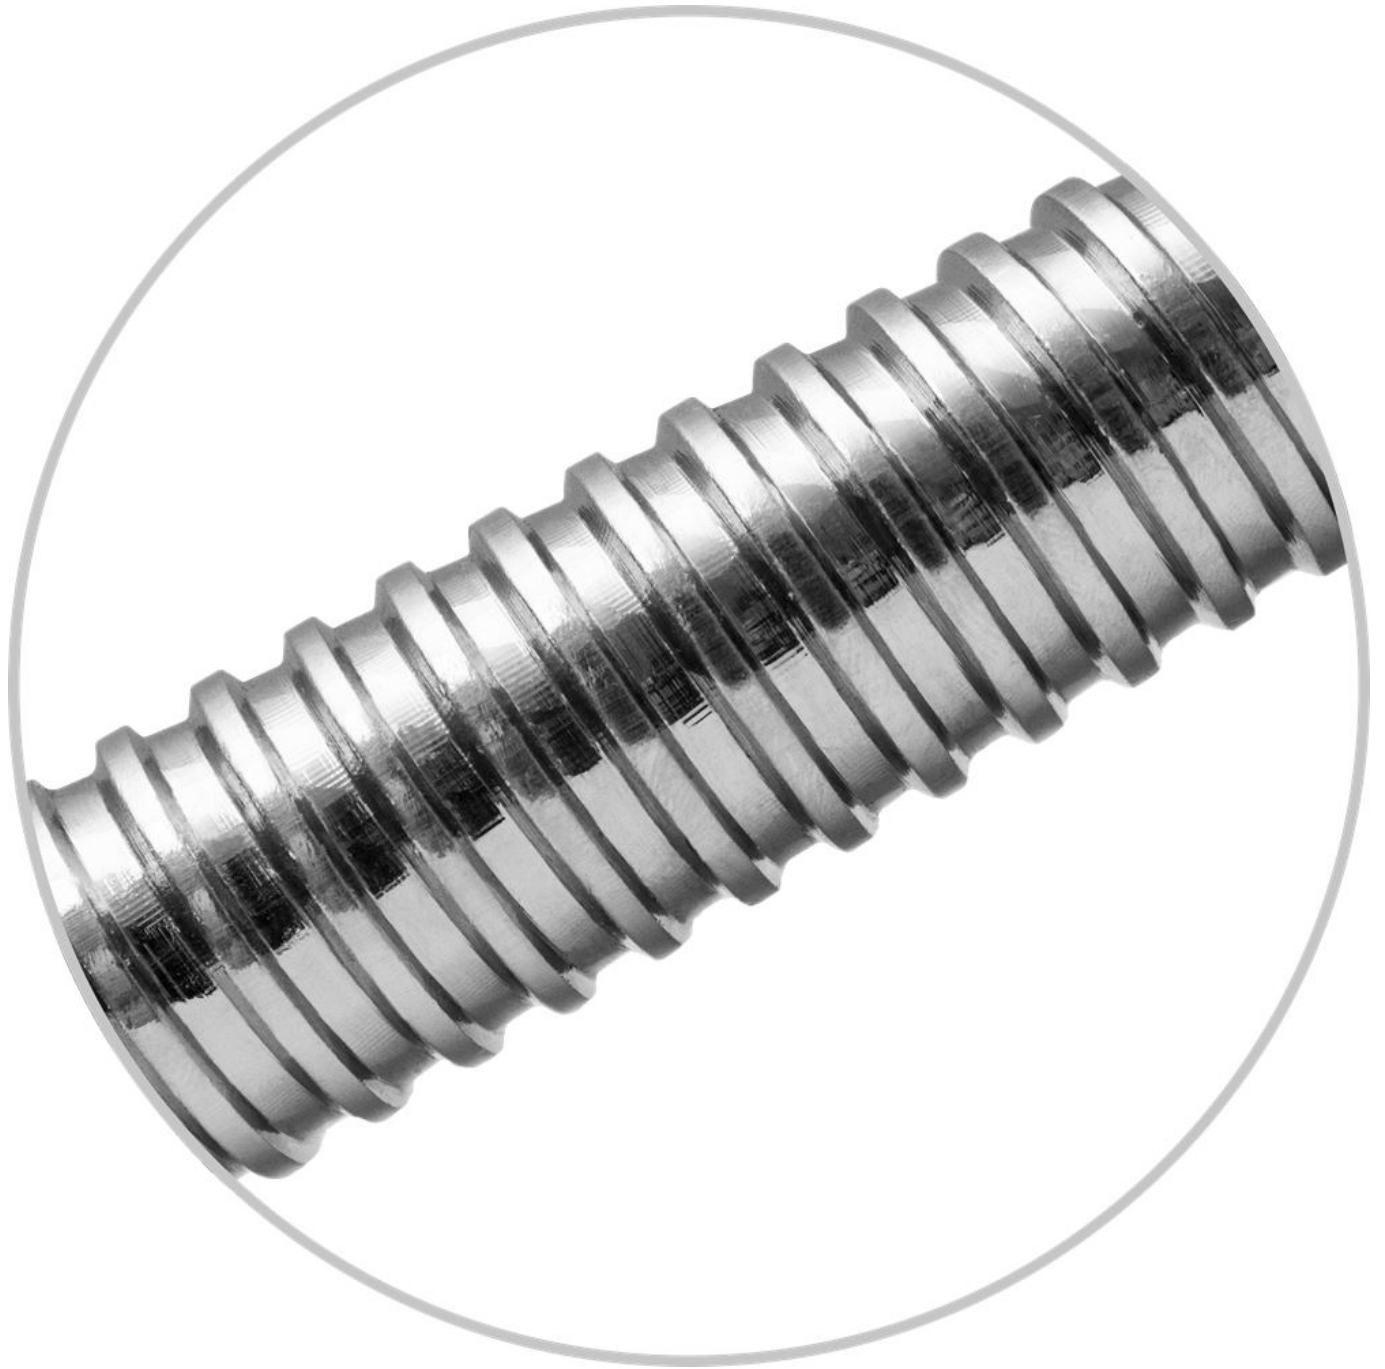

Link do produktu: <https://centrumkulturystryki.pl/gryf-prosty-gwintowany-120cm-28mm-sztanga-zaciski-platinum-fitness-p-7800.html>

Gryf prosty gwintowany 120cm 28mm sztanga +zaciski - Platinum Fitness

| | |
|-------------------------------|-------------------------|
| Cena | 129,00 zł |
| Czas wysyłki | 24 godziny |
| Numer katalogowy | P0038 |
| Długość całkowita | 120 cm |
| Średnica części na obciążenia | 28 mm |
| EAN | 5901619327272 |
| Długość części chwytnej | 79.9 cm |
| Rodzaj | prosty |
| Model | Prosty |
| Średnica części chwytnej | 28 mm |
| Liczba zacisków w zestawie | 2 |
| Waga produktu | 5.77 kg |
| Długość części na obciążenia | 18.9 cm |
| Marka | Platinum Fitness |
| Kod producenta | P0038 |
| Typ | śrubowy |

Opis produktu

Gryf prosty gwintowany 120cm 28mm sztanga +zaciski

Hartowany gryf prosty o bardzo wysokiej jakości wykonania zapewnia doskonałe trzymanie w dłoniach dzięki nacięciom części chwytnej oraz bardzo długą eksploatację, a zaciski śrubowe zapewniają komfort i bezpieczeństwo podczas użytkowania oraz szybką i wygodną zmianę obciążeń.

Dane techniczne gryfu

Długość całkowita gryfu: ~ 120 cm

Średnica: ~ 28 mm

Waga - ~6kg

Komplet zawiera

Gryf prosty o wymiarach 120cm/28mm
Dwa zaciski śrubowe, zapobiegające przesuwaniu się obciążenia po gryfie

Zaciski posiadają wewnątrz gumkę, która zapobiega samoczynnemu odkręcaniu. Dodatkowo gumka znajduje się po stronie części roboczej gryfu by dobrze dokręcone zaciski zapobiegały kręceniu się obciążenia.