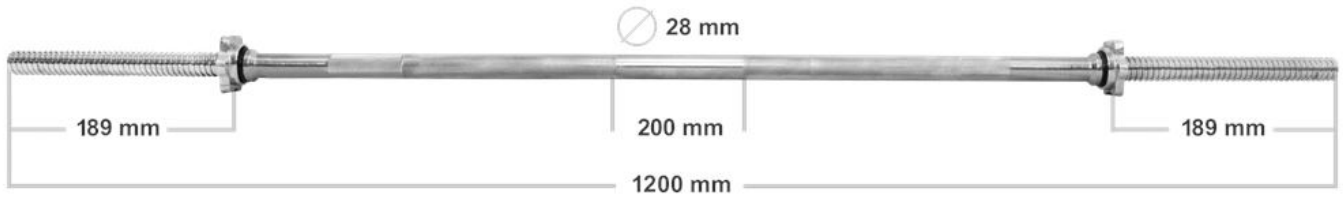

Link do produktu: <https://centrumkulturystryki.pl/gryf-prosty-gwintowany-120cm-28mm-sztanga-zaciski-platinum-fitness-p-7800.html>

Gryf prosty gwintowany 120cm 28mm sztanga +zaciski - Platinum Fitness

| | |
|-------------------------------|-------------------------|
| Cena | 129,00 zł |
| Czas wysyłki | 24 godziny |
| Numer katalogowy | P0038 |
| Długość całkowita | 120 cm |
| Średnica części na obciążenia | 28 mm |
| EAN | 5901619327272 |
| Długość części chwytnej | 79.9 cm |
| Rodzaj | prosty |
| Model | Prosty |
| Średnica części chwytnej | 28 mm |
| Liczba zacisków w zestawie | 2 |
| Waga produktu | 5.77 kg |
| Długość części na obciążenia | 18.9 cm |
| Marka | Platinum Fitness |
| Kod producenta | P0038 |
| Typ | śrubowy |

Opis produktu

Gryf prosty gwintowany 120cm 28mm sztanga +zaciski

Hartowany gryf prosty o bardzo wysokiej jakości wykonania zapewnia doskonałe trzymanie w dłoniach dzięki nacięciom części chwytnej oraz bardzo długą eksploatację, a zaciski śrubowe zapewniają komfort i bezpieczeństwo podczas użytkowania oraz szybką i wygodną zmianę obciążeń.

Dane techniczne gryfu

Długość całkowita gryfu: ~ 120 cm

Średnica: ~ 28 mm

Waga - ~6kg

Komplet zawiera

Gryf prosty o wymiarach 120cm/28mm
Dwa zaciski śrubowe, zapobiegające przesuwaniu się obciążenia po gryfie

Zaciski posiadają wewnątrz gumkę, która zapobiega samoczynnemu odkręcaniu. Dodatkowo gumka znajduje się po stronie części roboczej gryfu by dobrze dokręcone zaciski zapobiegały kręceniu się obciążenia.