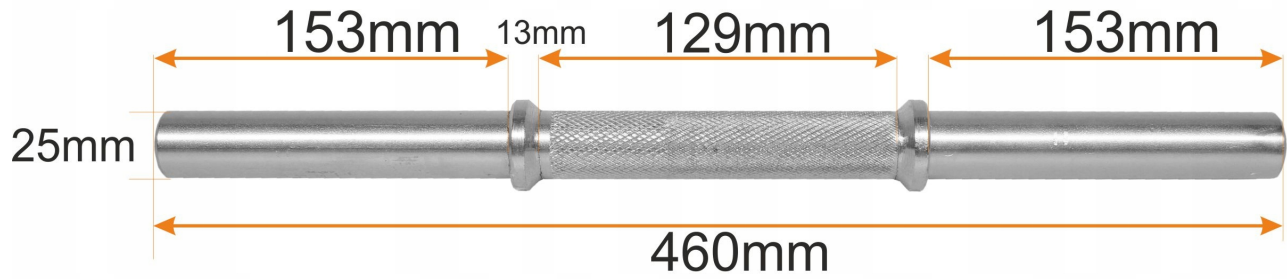

## GRYF PROSTY GŁADKI 46cm / 25mm GRYFIK DO ĆWICZEŃ - Beltor

Cena	<b>79,00 zł</b>
Czas wysyłki	<b>24 godziny</b>
Kod producenta	<b>H0358</b>
Maksymalne obciążenie	<b>90 kg</b>
Średnica części chwytnej	<b>25 mm</b>
EAN	<b>5904405701904</b>
Długość części chwytnej	<b>12.9 cm</b>
Rodzaj	<b>prosty</b>
Kod producenta	<b>H0358</b>
Waga produktu z opakowaniem jednostkowym	<b>2 kg</b>
Typ	<b>gładki</b>
Długość całkowita	<b>46 cm</b>
Średnica części na obciążenia	<b>25 mm</b>
Waga produktu	<b>1.8 kg</b>
Długość części na obciążenia	<b>15.3 cm</b>
Marka	<b>Beltor</b>
Szerokość	<b>46 cm</b>
Model	<b>prosty</b>

## GRYF PROSTY GŁADKI 46cm / 25mm bez zacisków

Hartowany gryf prosty o bardzo wysokiej jakości wykonania zapewnia doskonałe trzymanie w dłoniach dzięki nacięciom części chwytnej oraz bardzo długą eksploatację.

### Parametry techniczne gryfu

- **Długość:** ~ 46 cm
- **Średnica:** 25 mm

- Część robocza gryfu: ~ 2 x 15,3 cm
- Część chwytna gryfu: ~ 12,9 cm
- Waga: 1,8 kg

**Koszt wysyłki jednego przedmiotu podany jest w treści oferty, natomiast w przypadku zakupu więcej niż jednego przedmiotu lub zakupów na kilku aukcjach jednocześnie koszt przesyłki naliczany jest według cennika poniżej:**