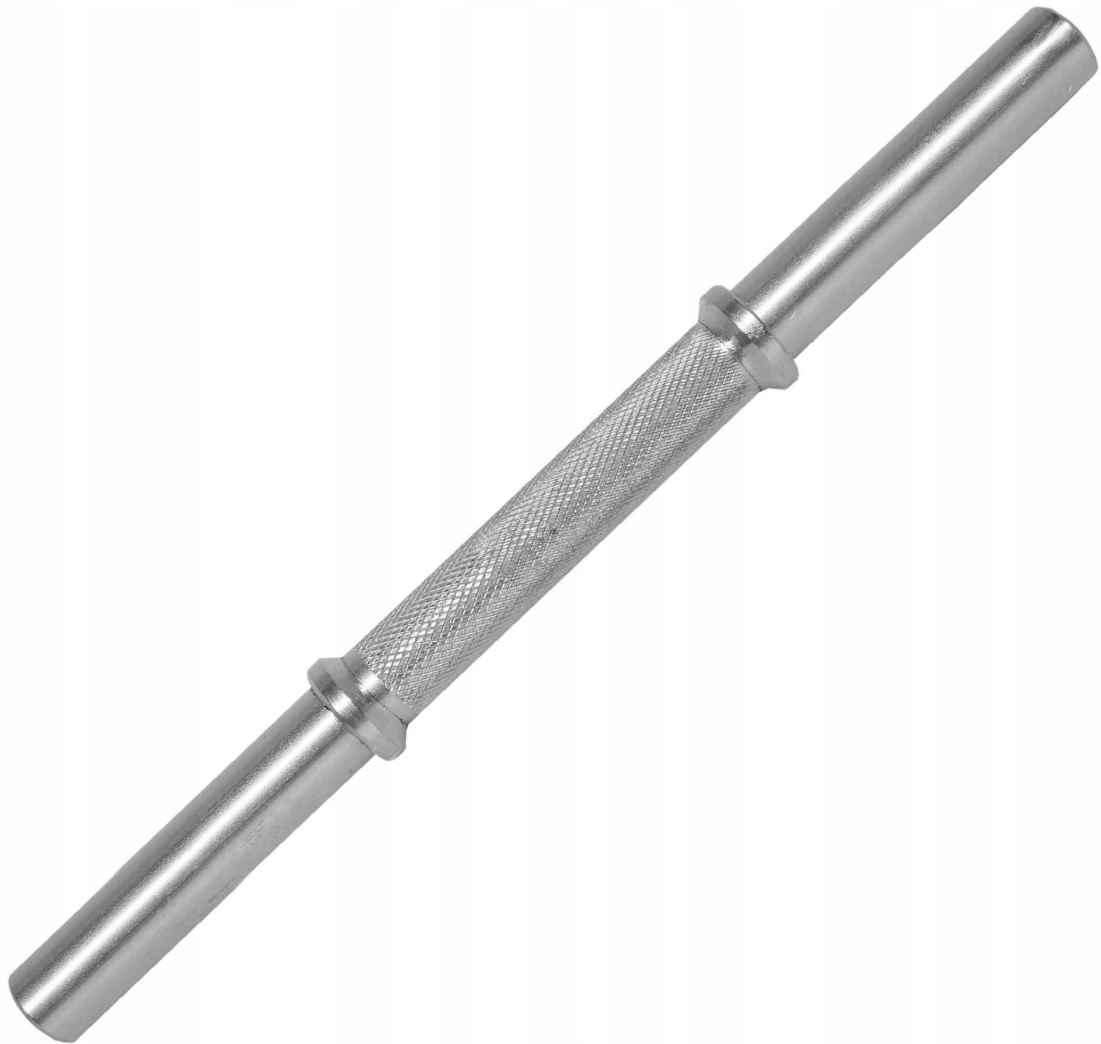

Link do produktu: <https://centrumkulturystryki.pl/gryf-prosty-gladki-40cm-25mm-gryfik-do-cwiczen-platinum-polska-p-6256.html>

GRYF PROSTY GŁADKI 40cm / 25mm GRYFIK DO ĆWICZEŃ - PLATINUM POLSKA

Cena	69,00 zł
Czas wysyłki	24 godziny
Numer katalogowy	H0357
Długość części na obciążenia	12.2 cm
Długość części chwytnej	12.7 cm
Średnica części na obciążenia	25 mm
Średnica części chwytnej	25 mm
Długość całkowita	40 cm
Typ	gładki
Szerokość	40 cm
Rodzaj	prosty

Opis produktu

GRYF PROSTY GŁADKI 40cm / 25mm bez zacisków

Hartowany gryf prosty o bardzo wysokiej jakości wykonania zapewnia doskonałe trzymanie w dłoniach dzięki nacięciom części chwytnej oraz bardzo długą eksploatację.

Parametry techniczne gryfu

- **Długość:** ~ 40 cm
- **Średnica:** 25 mm

- Część robocza gryfu: ~ 2 x 12,2 cm
- Część chwytna gryfu: ~ 12,7 cm
- Waga: 1,6 kg