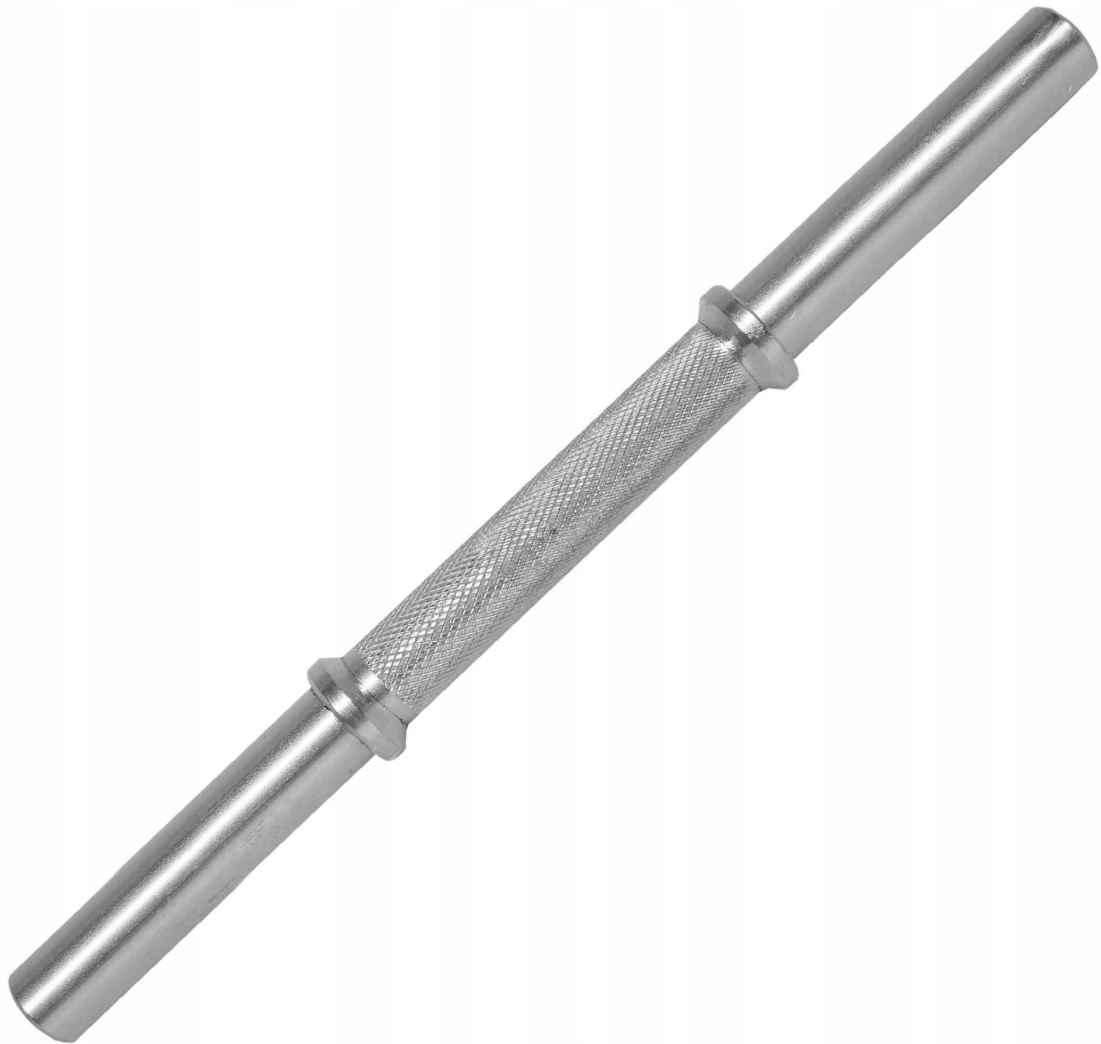

Link do produktu: <https://centrumkulturystryki.pl/gryf-prosty-gladki-40cm-25mm-gryfik-do-cwiczen-platinum-polska-p-6256.html>

GRYF PROSTY GŁADKI 40cm / 25mm GRYFIK DO ĆWICZEŃ - PLATINUM POLSKA

Cena	69,00 zł
Czas wysyłki	24 godziny
Numer katalogowy	H0357
Rodzaj	prosty
Typ	gładki
Średnica części chwytnej	25 mm
Długość części chwytnej	12.7 cm
Szerokość	40 cm
Długość całkowita	40 cm
Średnica części na obciążenia	25 mm
Długość części na obciążenia	12.2 cm

Opis produktu

GRYF PROSTY GŁADKI 40cm / 25mm bez zacisków

Hartowany gryf prosty o bardzo wysokiej jakości wykonania zapewnia doskonałe trzymanie w dłoniach dzięki naciętom części chwytnej oraz bardzo długą eksploatację.

Parametry techniczne gryfu

- **Długość:** ~ 40 cm
- **Średnica:** 25 mm

- Część robocza gryfu: ~ 2 x 12,2 cm
- Część chwytna gryfu: ~ 12,7 cm
- Waga: 1,6 kg