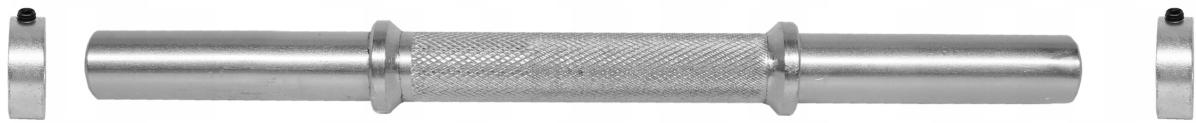

Link do produktu: <https://centrumkulturystryki.pl/gryf-prosty-gladki-35cm-30mm-zaciski-sztanga-beltor-p-5230.html>

Gryf prosty gładki 35cm / 30mm + zaciski sztanga - Beltor

Cena	79,00 zł
Czas wysyłki	24 godziny
Numer katalogowy	9332
Waga produktu	2 kg
EAN	4009197614102
Liczba zacisków w zestawie	2
Średnica części na obciążenia	30 mm
Długość całkowita	35 cm
Maksymalne obciążenie	120 kg
Typ	gładki
Waga produktu z opakowaniem jednostkowym	2.1 kg
Model	prosty
Kod producenta	9332
Rodzaj	prosty
Marka	Beltor

Opis produktu

GRYF PROSTY GŁADKI 35cm / 30mm + ZACISKI + KLUCZYK

Hartowany gryf prosty o bardzo wysokiej jakości wykonania zapewnia doskonałe trzymanie w dłoniach dzięki nacięciom części chwytnej oraz bardzo długą eksploatację, a zaciski zapewniają komfort i bezpieczeństwo podczas użytkowania oraz szybką i wygodną zmianę obciążeń.

Dane techniczne gryfu:

- Długość całkowita gryfu: ~ 35 cm

- Średnica: ~ 30 mm
- waga: ~2kg

Komplet zawiera

- Gryf prosty gładki o wymiarach 35cm/30mm
- Dwa zaciski, zapobiegające przesuwaniu się obciążenia po gryfie