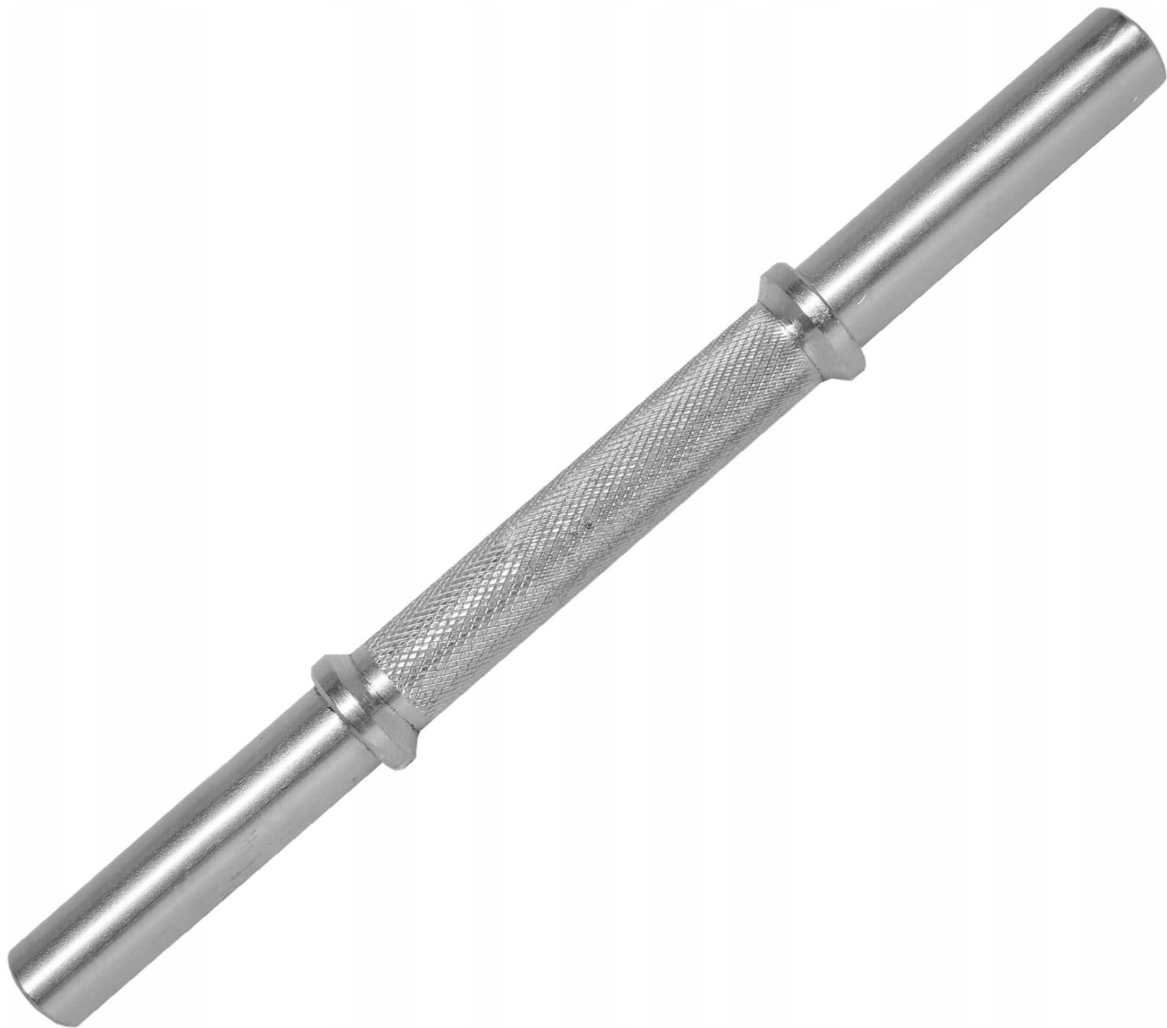

Link do produktu: <https://centrumkulturystryki.pl/gryf-prosty-gladki-35cm-25mm-gryfik-do-cwiczen-beltor-p-6033.html>

GRYF PROSTY GŁADKI 35cm / 25mm GRYFIK DO ĆWICZEŃ - Beltor

Cena	59,00 zł
Czas wysyłki	24 godziny
Kod producenta	H0356
Długość części na obciążenia	10 cm
Marka	Beltor
Szerokość	35 cm
Model	prosty
Typ	gładki
Długość całkowita	35 cm
Średnica części na obciążenia	25 mm
Waga produktu	1.4 kg
Rodzaj	prosty
Kod producenta	H0356
Waga produktu z opakowaniem jednostkowym	1.6 kg
Maksymalne obciążenie	90 kg
Średnica części chwytnej	25 mm
EAN	5904405701881
Długość części chwytnej	12.5 cm

Opis produktu

GRYF PROSTY GŁADKI 35cm / 25mm bez zacisków

Hartowany gryf prosty o bardzo wysokiej jakości wykonania zapewnia doskonałe trzymanie w dłoniach dzięki nacięciom części chwytnej oraz bardzo długą eksploatację.

Parametry techniczne gryfu

- **Długość:** ~ 35 cm
- **Średnica:** 25 mm

- Część robocza gryfu: ~ 2 x 10 cm
- Część chwytna gryfu: ~ 12,5 cm
- Waga: ~1,4 kg

Koszt wysyłki jednego przedmiotu podany jest w treści oferty, natomiast w przypadku zakupu więcej niż jednego przedmiotu lub zakupów na kilku aukcjach jednocześnie koszt przesyłki naliczany jest według cennika poniżej: