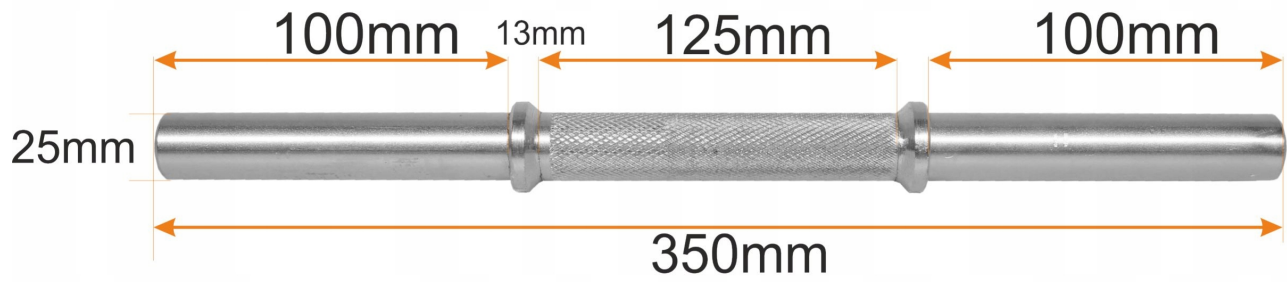

Link do produktu: <https://centrumkulturystryki.pl/gryf-prosty-gladki-35cm-25mm-gryfik-do-cwiczen-beltor-p-6033.html>

GRYF PROSTY GŁADKI 35cm / 25mm GRYFIK DO ĆWICZEŃ - Beltor

Cena	59,00 zł
Czas wysyłki	24 godziny
Kod producenta	H0356
Długość części na obciążenia	10 cm
Marka	Beltor
Szerokość	35 cm
Model	prosty
Typ	gładki
Długość całkowita	35 cm
Średnica części na obciążenia	25 mm
Waga produktu	1.4 kg
Rodzaj	prosty
Kod producenta	H0356
Waga produktu z opakowaniem jednostkowym	1.6 kg
Maksymalne obciążenie	90 kg
Średnica części chwytnej	25 mm
EAN	5904405701881
Długość części chwytnej	12.5 cm

Opis produktu

GRYF PROSTY GŁADKI 35cm / 25mm bez zacisków

Hartowany gryf prosty o bardzo wysokiej jakości wykonania zapewnia doskonałe trzymanie w dłoniach dzięki nacięciom części chwytnej oraz bardzo długą eksploatację.

Parametry techniczne gryfu

- **Długość:** ~ 35 cm
- **Średnica:** 25 mm

- Część robocza gryfu: ~ 2 x 10 cm
- Część chwytna gryfu: ~ 12,5 cm
- Waga: ~1,4 kg

Koszt wysyłki jednego przedmiotu podany jest w treści oferty, natomiast w przypadku zakupu więcej niż jednego przedmiotu lub zakupów na kilku aukcjach jednocześnie koszt przesyłki naliczany jest według cennika poniżej: