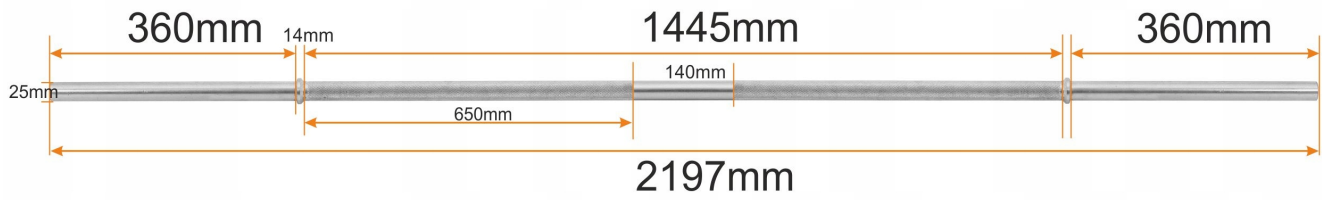

Link do produktu: <https://centrumkulturystryki.pl/gryf-prosty-gladki-220cm-25mm-sztanga-do-cwiczen-beltor-p-6042.html>

GRYF PROSTY GŁADKI 220cm / 25mm SZTANGA DO ĆWICZEŃ - Beltor

Cena	299,00 zł
Czas wysyłki	24 godziny
Kod producenta	H0369
Średnica części na obciążenia	25 mm
Średnica części chwytnej	25 mm
Długość całkowita	220 cm
Maksymalne obciążenie	220 kg
Typ	gładki
Waga produktu z opakowaniem jednostkowym	8.7 kg
Model	prosty
Kod producenta	H0369
Szerokość	220 cm
Rodzaj	prosty
Marka	Beltor
Długość części na obciążenia	36 cm
Długość części chwytnej	145.5 cm
Waga produktu	8.5 kg
EAN	5904405702017

Opis produktu

GRYF PROSTY GŁADKI 220cm / 25mm bez zacisków

Hartowany gryf prosty o bardzo wysokiej jakości wykonania zapewnia doskonałe trzymanie w dłoniach dzięki nacięciom części chwytnej oraz bardzo długą eksploatację.

Parametry techniczne gryfu

- **Długość:** ~ 220 cm
- **Średnica:** 25 mm

- Część robocza gryfu: ~ 2 x 36 cm
- Część chwytna gryfu: ~ 144,5 cm
- Waga: ~ 8,5 kg

Koszt wysyłki jednego przedmiotu podany jest w treści oferty, natomiast w przypadku zakupu więcej niż jednego przedmiotu lub zakupów na kilku aukcjach jednocześnie koszt przesyłki naliczany jest według cennika poniżej: