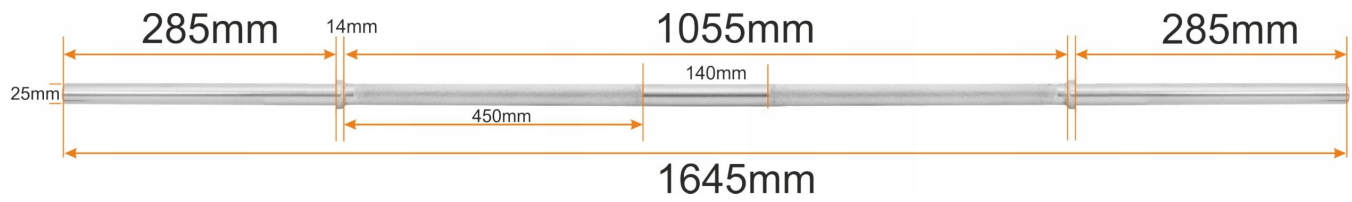

Link do produktu: <https://centrumkulturystryki.pl/gryf-prosty-gladki-165cm-25mm-sztanga-do-cwiczen-beltor-p-6039.html>

GRYF PROSTY GŁADKI 165cm / 25mm SZTANGA DO ĆWICZEŃ - Beltor

Cena	189,00 zł
Czas wysyłki	24 godziny
Kod producenta	H0366
Marka	Beltor
Szerokość	165 cm
Model	prosty
Typ	gładki
Długość całkowita	165 cm
Średnica części na obciążenia	25 mm
Waga produktu	6.4 kg
Długość części na obciążenia	28.5 cm
Rodzaj	prosty
Kod producenta	H0366
Waga produktu z opakowaniem jednostkowym	6.6 kg
Maksymalne obciążenie	220 kg
Średnica części chwytnej	25 mm
EAN	5904405701980
Długość części chwytnej	105.5 cm

Opis produktu

GRYF PROSTY GŁADKI 165cm / 25mm bez zacisków

Hartowany gryf prosty o bardzo wysokiej jakości wykonania zapewnia doskonałe trzymanie w dłoniach dzięki nacięciom części chwytnej oraz bardzo długą eksploatację.

Parametry techniczne gryfu

- **Długość:** ~ 165 cm
- **Średnica:** 25 mm

- **Część robocza gryfu:** ~ 2 x 28,5 cm
- **Część chwytne gryfu:** ~ 105,5 cm
- **Waga:** ~6,4 kg

Koszt wysyłki jednego przedmiotu podany jest w treści oferty, natomiast w przypadku zakupu więcej niż jednego przedmiotu lub zakupów na kilku aukcjach jednocześnie koszt przesyłki naliczany jest według cennika poniżej: