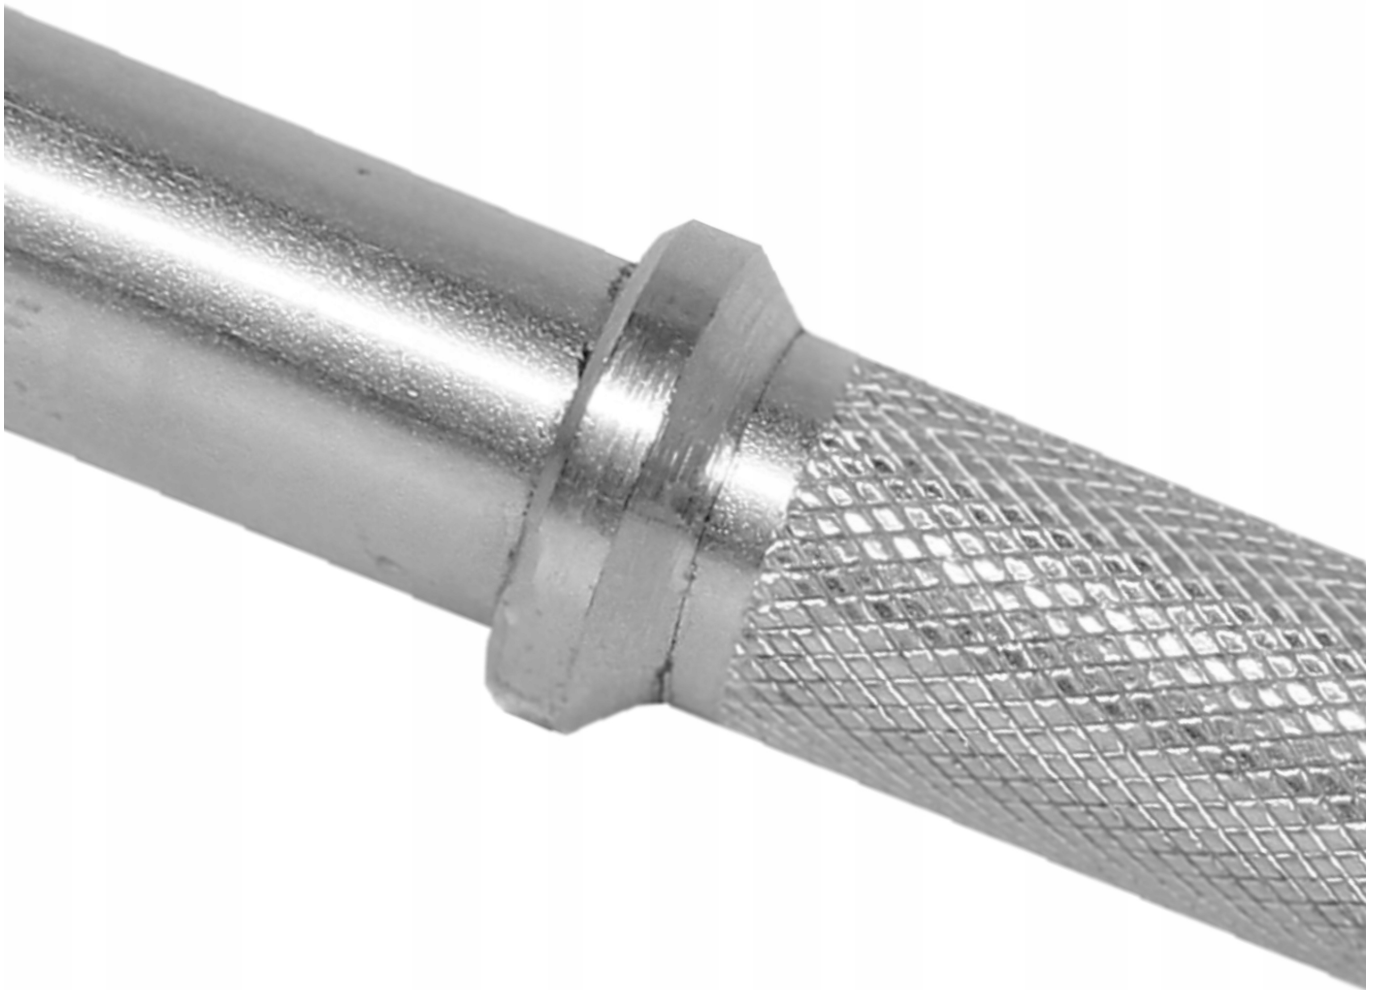

Koszt wysyłki jednego przedmiotu podany jest w treści oferty, natomiast w przypadku zakupu więcej niż jednego przedmiotu lub zakupów na kilku aukcjach jednocześnie koszt przesyłki naliczany jest według cennika poniżej:

KOSZTY DOSTAWY DPD

- 1-30kg - **13zł**
- 31-60kg - **26zł**
- 61-90kg - **39zł**
- 91-120kg - **52zł**
- 121-150kg - **65zł**
- 151-180kg - **78zł**