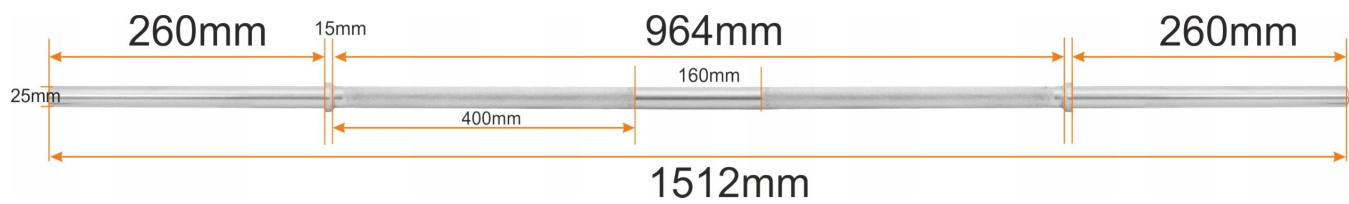

Link do produktu: <https://centrumkulturystryki.pl/gryf-prosty-gladki-152cm-25mm-sztanga-do-cwiczen-beltor-p-6038.html>

GRYF PROSTY GŁADKI 152cm / 25mm SZTANGA DO ĆWICZEŃ - Beltor

Cena	179,00 zł
Czas wysyłki	24 godziny
Kod producenta	H0365
Długość części chwytnej	96.4 cm
Rodzaj	prosty
Kod producenta	H0365
Waga produktu z opakowaniem jednostkowym	6 kg
Maksymalne obciążenie	220 kg
Średnica części chwytnej	25 mm
EAN	5904405701973
Waga produktu	5.9 kg
Długość części na obciążenia	26 cm
Marka	Beltor
Szerokość	152 cm
Model	prosty
Typ	gładki
Długość całkowita	152 cm
Średnica części na obciążenia	25 mm

Opis produktu

GRYF PROSTY GŁADKI 152cm / 25mm bez zacisków

Hartowany gryf prosty o bardzo wysokiej jakości wykonania zapewnia doskonałe trzymanie w dłoniach dzięki nacięciom części chwytnej oraz bardzo długą eksploatację.

Parametry techniczne gryfu

- **Długość:** ~ 152 cm
- **Średnica:** 25 mm

- **Część robocza gryfu:** ~ 2 x 26 cm
- **Część chwytne gryfu:** ~ 96,4 cm
- **Waga:** ~ 5,9 kg

Koszt wysyłki jednego przedmiotu podany jest w treści oferty, natomiast w przypadku zakupu więcej niż jednego przedmiotu lub zakupów na kilku aukcjach jednocześnie koszt przesyłki naliczany jest według cennika poniżej: