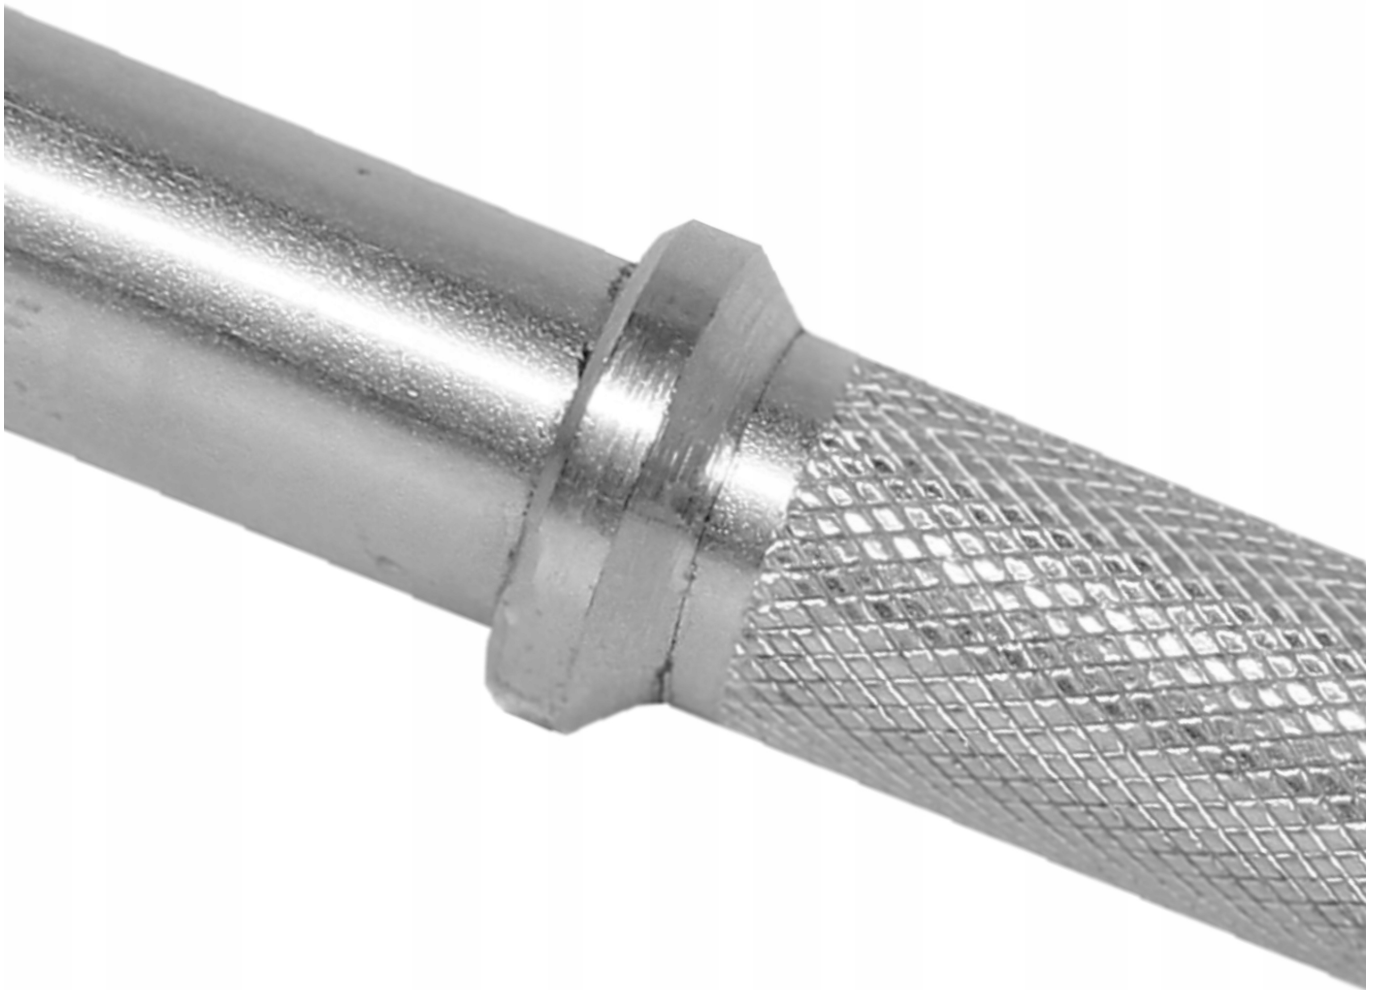

Link do produktu: <https://centrumkulturystryki.pl/gryf-prosty-gladki-152cm-25mm-sztanga-do-cwiczen-beltor-p-6038.html>

GRYF PROSTY GŁADKI 152cm / 25mm SZTANGA DO ĆWICZEŃ - Beltor

Cena	179,00 zł
Czas wysyłki	24 godziny
Kod producenta	H0365
Średnica części na obciążenia	25 mm
Średnica części chwytnej	25 mm
Długość całkowita	152 cm
Maksymalne obciążenie	220 kg
Typ	gładki
Waga produktu z opakowaniem jednostkowym	6 kg
Model	prosty
Kod producenta	H0365
Szerokość	152 cm
Rodzaj	prosty
Marka	Beltor
Długość części na obciążenia	26 cm
Długość części chwytnej	96.4 cm
Waga produktu	5.9 kg
EAN	5904405701973

Opis produktu

GRYF PROSTY GŁADKI 152cm / 25mm bez zacisków

Hartowany gryf prosty o bardzo wysokiej jakości wykonania zapewnia doskonałe trzymanie w dłoniach dzięki nacięciom części chwytnej oraz bardzo długą eksploatację.

Parametry techniczne gryfu

- **Długość:** ~ 152 cm
- **Średnica:** 25 mm

- **Część robocza gryfu:** ~ 2 x 26 cm
- **Część chwytna gryfu:** ~ 96,4 cm
- **Waga:** ~ 5,9 kg

Koszt wysyłki jednego przedmiotu podany jest w treści oferty, natomiast w przypadku zakupu więcej niż jednego przedmiotu lub zakupów na kilku aukcjach jednocześnie koszt przesyłki naliczany jest według cennika poniżej: