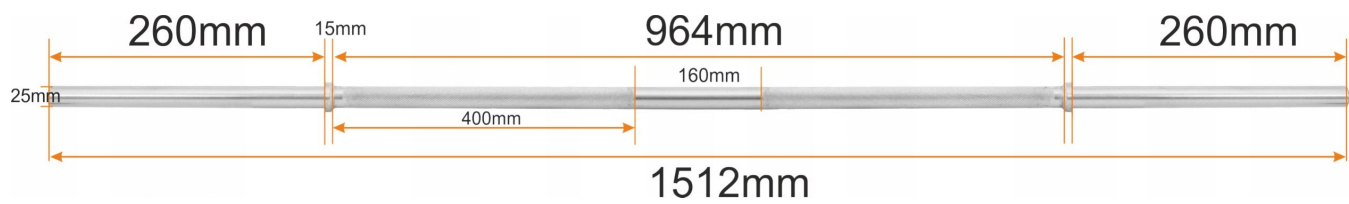

Link do produktu: <https://centrumkulturystryki.pl/gryf-prosty-gladki-152cm-25mm-sztanga-do-cwiczen-beltor-p-6038.html>

GRYF PROSTY GŁADKI 152cm / 25mm SZTANGA DO ĆWICZEŃ - Beltor

Cena	179,00 zł
Czas wysyłki	24 godziny
Kod producenta	H0365
Średnica części na obciążenia	25 mm
Średnica części chwytnej	25 mm
Długość całkowita	152 cm
Maksymalne obciążenie	220 kg
Typ	gładki
Waga produktu z opakowaniem jednostkowym	6 kg
Model	prosty
Kod producenta	H0365
Szerokość	152 cm
Rodzaj	prosty
Marka	Beltor
Długość części na obciążenia	26 cm
Długość części chwytnej	96.4 cm
Waga produktu	5.9 kg
EAN	5904405701973

Opis produktu

GRYF PROSTY GŁADKI 152cm / 25mm bez zacisków

Hartowany gryf prosty o bardzo wysokiej jakości wykonania zapewnia doskonałe trzymanie w dłoniach dzięki nacięciom części chwytnej oraz bardzo długą eksploatację.

Parametry techniczne gryfu

- **Długość:** ~ 152 cm
- **Średnica:** 25 mm

- **Część robocza gryfu:** ~ 2 x 26 cm
- **Część chwytna gryfu:** ~ 96,4 cm
- **Waga:** ~ 5,9 kg

Koszt wysyłki jednego przedmiotu podany jest w treści oferty, natomiast w przypadku zakupu więcej niż jednego przedmiotu lub zakupów na kilku aukcjach jednocześnie koszt przesyłki naliczany jest według cennika poniżej: