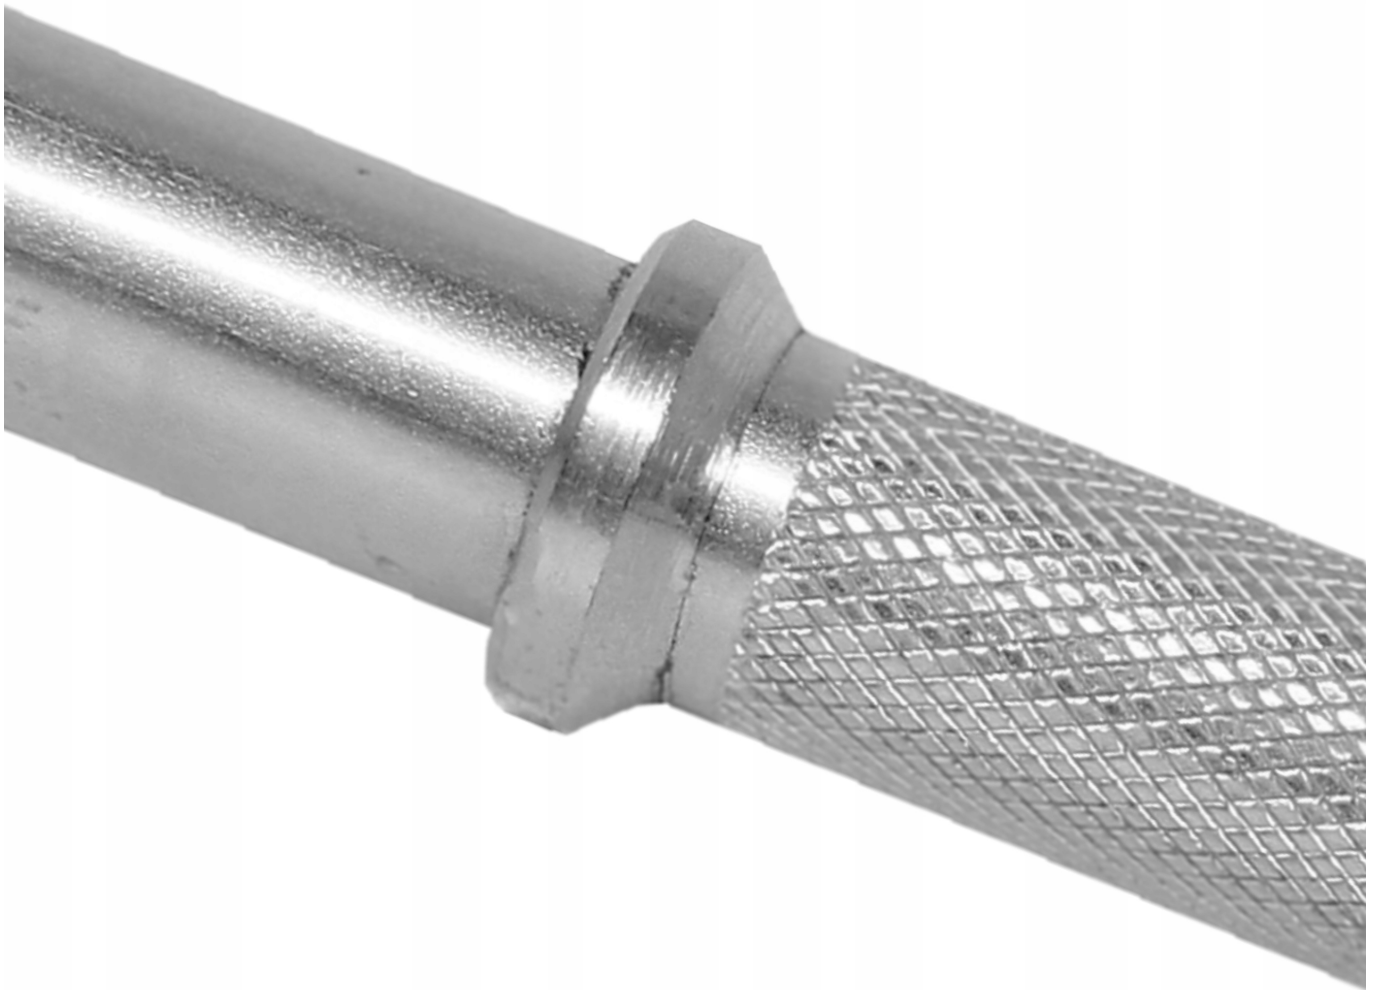

Link do produktu: <https://centrumkulturystryki.pl/gryf-prosty-gladki-152cm-25mm-sztanga-do-cwiczen-beltor-p-6038.html>

GRYF PROSTY GŁADKI 152cm / 25mm SZTANGA DO ĆWICZEŃ - Beltor

Cena	179,00 zł
Czas wysyłki	24 godziny
Kod producenta	H0365
Długość części chwytnej	96.4 cm
Rodzaj	prosty
Kod producenta	H0365
Waga produktu z opakowaniem jednostkowym	6 kg
Maksymalne obciążenie	220 kg
Średnica części chwytnej	25 mm
EAN	5904405701973
Waga produktu	5.9 kg
Długość części na obciążenia	26 cm
Marka	Beltor
Szerokość	152 cm
Model	prosty
Typ	gładki
Długość całkowita	152 cm
Średnica części na obciążenia	25 mm

Opis produktu

GRYF PROSTY GŁADKI 152cm / 25mm bez zacisków

Hartowany gryf prosty o bardzo wysokiej jakości wykonania zapewnia doskonałe trzymanie w dłoniach dzięki nacięciom części chwytnej oraz bardzo długą eksploatację.

Parametry techniczne gryfu

- **Długość:** ~ 152 cm
- **Średnica:** 25 mm

- **Część robocza gryfu:** ~ 2 x 26 cm
- **Część chwytne gryfu:** ~ 96,4 cm
- **Waga:** ~ 5,9 kg

Koszt wysyłki jednego przedmiotu podany jest w treści oferty, natomiast w przypadku zakupu więcej niż jednego przedmiotu lub zakupów na kilku aukcjach jednocześnie koszt przesyłki naliczany jest według cennika poniżej: