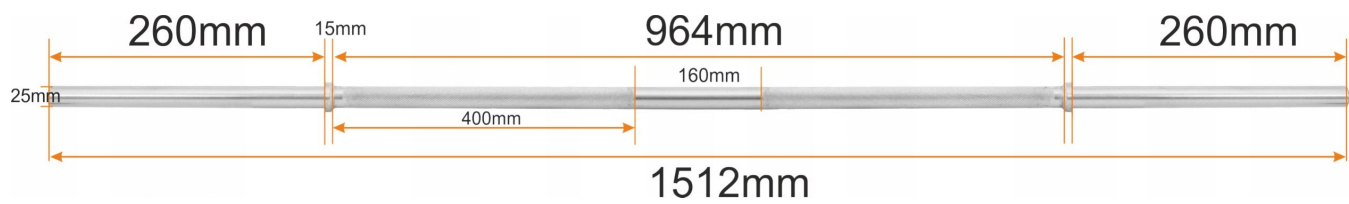

## GRYF PROSTY GŁADKI 152cm / 25mm SZTANGA DO ĆWICZEŃ - Beltor

Cena	<b>179,00 zł</b>
Czas wysyłki	<b>24 godziny</b>
Kod producenta	<b>H0365</b>
Typ	<b>gładki</b>
Długość całkowita	<b>152 cm</b>
Średnica części na obciążenia	<b>25 mm</b>
Waga produktu	<b>5.9 kg</b>
Długość części na obciążenia	<b>26 cm</b>
Marka	<b>Beltor</b>
Szerokość	<b>152 cm</b>
Model	<b>prosty</b>
Maksymalne obciążenie	<b>220 kg</b>
Średnica części chwytnej	<b>25 mm</b>
EAN	<b>5904405701973</b>
Długość części chwytnej	<b>96.4 cm</b>
Rodzaj	<b>prosty</b>
Kod producenta	<b>H0365</b>
Waga produktu z opakowaniem jednostkowym	<b>6 kg</b>

### Opis produktu

## GRYF PROSTY GŁADKI 152cm / 25mm bez zacisków

Hartowany gryf prosty o bardzo wysokiej jakości wykonania zapewnia doskonałe trzymanie w dłoniach dzięki nacięciom części chwytnej oraz bardzo długą eksploatację.

### Parametry techniczne gryfu

- **Długość:** ~ 152 cm
- **Średnica:** 25 mm

- **Część robocza gryfu:** ~ 2 x 26 cm
- **Część chwytna gryfu:** ~ 96,4 cm
- **Waga:** ~ 5,9 kg

**Koszt wysyłki jednego przedmiotu podany jest w treści oferty, natomiast w przypadku zakupu więcej niż jednego przedmiotu lub zakupów na kilku aukcjach jednocześnie koszt przesyłki naliczany jest według cennika poniżej:**