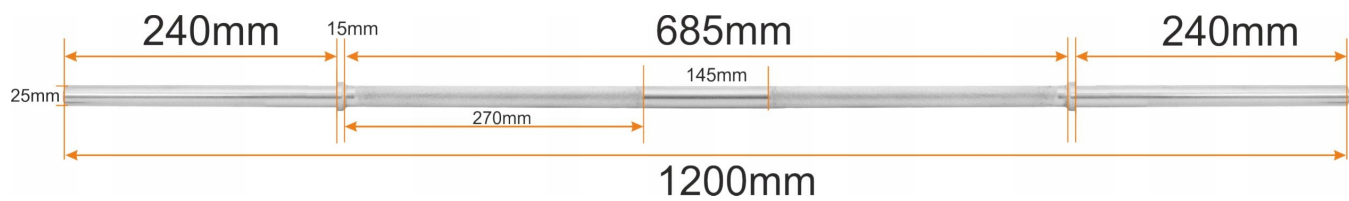

Link do produktu: <https://centrumkulturystryki.pl/gryf-prosty-gladki-120cm-25mm-sztanga-do-cwiczen-beltor-p-6036.html>

GRYF PROSTY GŁADKI 120cm / 25mm SZTANGA DO ĆWICZEŃ - Beltor

Cena	149,00 zł
Czas wysyłki	24 godziny
Kod producenta	H0360
Długość części chwytnej	68.5 cm
Rodzaj	prosty
Kod producenta	H0360
Waga produktu z opakowaniem jednostkowym	4.8 kg
Maksymalne obciążenie	180 kg
Średnica części chwytnej	25 mm
EAN	5904405701928
Waga produktu	4.65 kg
Długość części na obciążenia	24 cm
Marka	Beltor
Szerokość	120 cm
Model	prosty
Typ	gładki
Długość całkowita	120 cm
Średnica części na obciążenia	25 mm

Opis produktu

GRYF PROSTY GŁADKI 120cm / 25mm bez zacisków

Hartowany gryf prosty o bardzo wysokiej jakości wykonania zapewnia doskonałe trzymanie w dłoniach dzięki nacięciom części chwytnej oraz bardzo długą eksploatację.

Parametry techniczne gryfu

- **Długość:** ~ 120 cm
- **Średnica:** 25 mm

- **Część robocza gryfu:** ~ 2 x 24 cm
- **Część chwytna gryfu:** ~ 68,5 cm
- **Waga:** 4,65 kg

Koszt wysyłki jednego przedmiotu podany jest w treści oferty, natomiast w przypadku zakupu więcej niż jednego przedmiotu lub zakupów na kilku aukcjach jednocześnie koszt przesyłki naliczany jest według cennika poniżej: