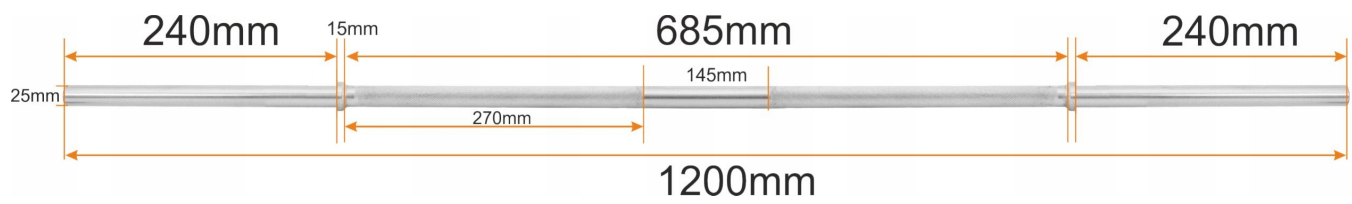

Link do produktu: <https://centrumkulturystryki.pl/gryf-prosty-gladki-120cm-25mm-sztanga-do-cwiczen-beltor-p-6036.html>

GRYF PROSTY GŁADKI 120cm / 25mm SZTANGA DO ĆWICZEŃ - Beltor

Cena	149,00 zł
Czas wysyłki	24 godziny
Kod producenta	H0360
Waga produktu	4.65 kg
Długość części na obciążenia	24 cm
Marka	Beltor
Szerokość	120 cm
Model	prosty
Typ	gładki
Długość całkowita	120 cm
Średnica części na obciążenia	25 mm
EAN	5904405701928
Długość części chwytnej	68.5 cm
Rodzaj	prosty
Kod producenta	H0360
Waga produktu z opakowaniem jednostkowym	4.8 kg
Maksymalne obciążenie	180 kg
Średnica części chwytnej	25 mm

Opis produktu

GRYF PROSTY GŁADKI 120cm / 25mm bez zacisków

Hartowany gryf prosty o bardzo wysokiej jakości wykonania zapewnia doskonałe trzymanie w dłoniach dzięki nacięciom części chwytnej oraz bardzo długą eksploatację.

Parametry techniczne gryfu

- **Długość:** ~ 120 cm
- **Średnica:** 25 mm

- **Część robocza gryfu:** ~ 2 x 24 cm
- **Część chwytna gryfu:** ~ 68,5 cm
- **Waga:** 4,65 kg

Koszt wysyłki jednego przedmiotu podany jest w treści oferty, natomiast w przypadku zakupu więcej niż jednego przedmiotu lub zakupów na kilku aukcjach jednocześnie koszt przesyłki naliczany jest według cennika poniżej: