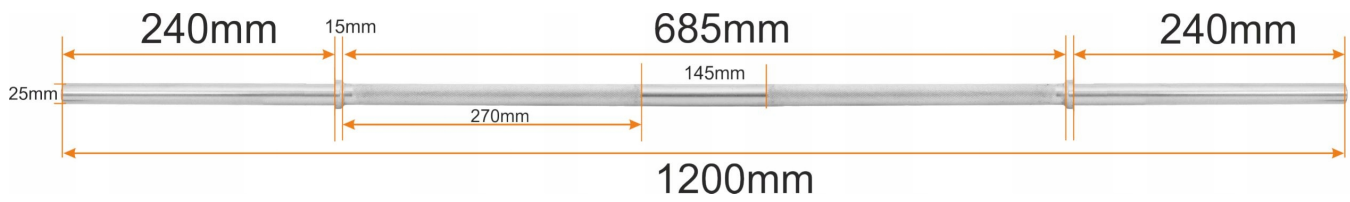

Link do produktu: <https://centrumkulturystryki.pl/gryf-prosty-gladki-120cm-25mm-sztanga-do-cwiczen-beltor-p-6036.html>

GRYF PROSTY GŁADKI 120cm / 25mm SZTANGA DO ĆWICZEŃ - Beltor

Cena	149,00 zł
Czas wysyłki	24 godziny
Kod producenta	H0360
Długość części na obciążenia	24 cm
Długość części chwytnej	68.5 cm
Waga produktu	4.65 kg
EAN	5904405701928
Średnica części na obciążenia	25 mm
Średnica części chwytnej	25 mm
Długość całkowita	120 cm
Maksymalne obciążenie	180 kg
Typ	gładki
Waga produktu z opakowaniem jednostkowym	4.8 kg
Model	prosty
Kod producenta	H0360
Szerokość	120 cm
Rodzaj	prosty
Marka	Beltor

Opis produktu

GRYF PROSTY GŁADKI 120cm / 25mm bez zacisków

Hartowany gryf prosty o bardzo wysokiej jakości wykonania zapewnia doskonałe trzymanie w dłoniach dzięki nacięciom części chwytnej oraz bardzo długą eksploatację.

Parametry techniczne gryfu

- **Długość:** ~ 120 cm
- **Średnica:** 25 mm

- **Część robocza gryfu:** ~ 2 x 24 cm
- **Część chwytna gryfu:** ~ 68,5 cm
- **Waga:** 4,65 kg

Koszt wysyłki jednego przedmiotu podany jest w treści oferty, natomiast w przypadku zakupu więcej niż jednego przedmiotu lub zakupów na kilku aukcjach jednocześnie koszt przesyłki naliczany jest według cennika poniżej: