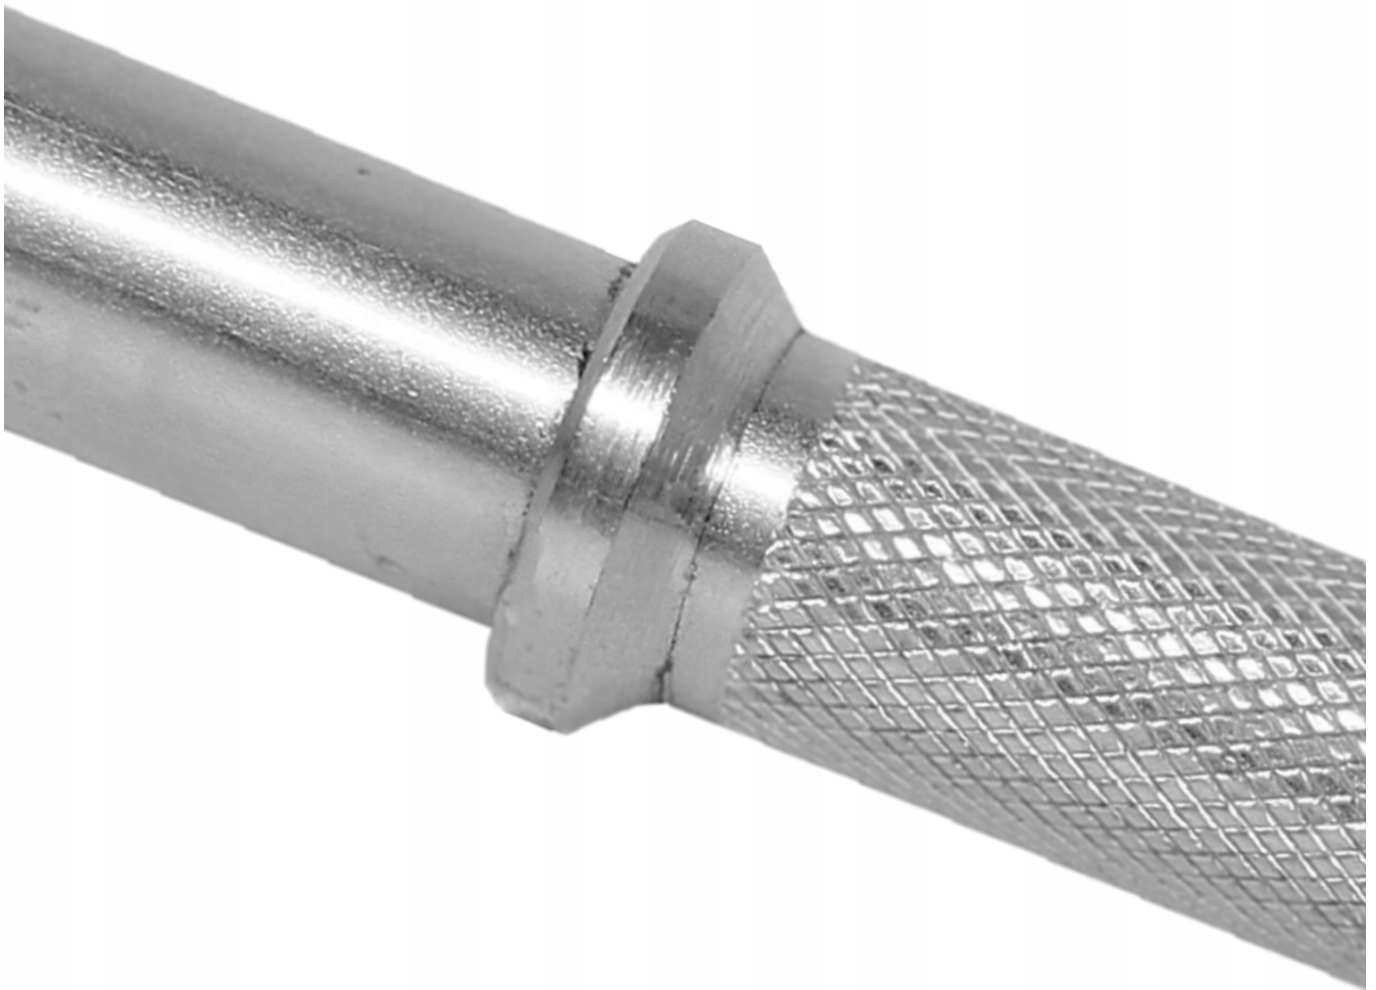

Link do produktu: <https://centrumkulturystryki.pl/gryf-prosty-gladki-120cm-25mm-sztanga-do-cwiczen-beltor-p-6036.html>

GRYF PROSTY GŁADKI 120cm / 25mm SZTANGA DO ĆWICZEŃ - Beltor

Cena	149,00 zł
Czas wysyłki	24 godziny
Kod producenta	H0360
Długość części chwytnej	68.5 cm
Rodzaj	prosty
Kod producenta	H0360
Waga produktu z opakowaniem jednostkowym	4.8 kg
Maksymalne obciążenie	180 kg
Średnica części chwytnej	25 mm
EAN	5904405701928
Waga produktu	4.65 kg
Długość części na obciążenia	24 cm
Marka	Beltor
Szerokość	120 cm
Model	prosty
Typ	gładki
Długość całkowita	120 cm
Średnica części na obciążenia	25 mm

Opis produktu

GRYF PROSTY GŁADKI 120cm / 25mm bez zacisków

Hartowany gryf prosty o bardzo wysokiej jakości wykonania zapewnia doskonałe trzymanie w dłoniach dzięki nacięciom części chwytnej oraz bardzo długą eksploatację.

Parametry techniczne gryfu

- **Długość:** ~ 120 cm
- **Średnica:** 25 mm

- **Część robocza gryfu:** ~ 2 x 24 cm
- **Część chwytna gryfu:** ~ 68,5 cm
- **Waga:** 4,65 kg

Koszt wysyłki jednego przedmiotu podany jest w treści oferty, natomiast w przypadku zakupu więcej niż jednego przedmiotu lub zakupów na kilku aukcjach jednocześnie koszt przesyłki naliczany jest według cennika poniżej: