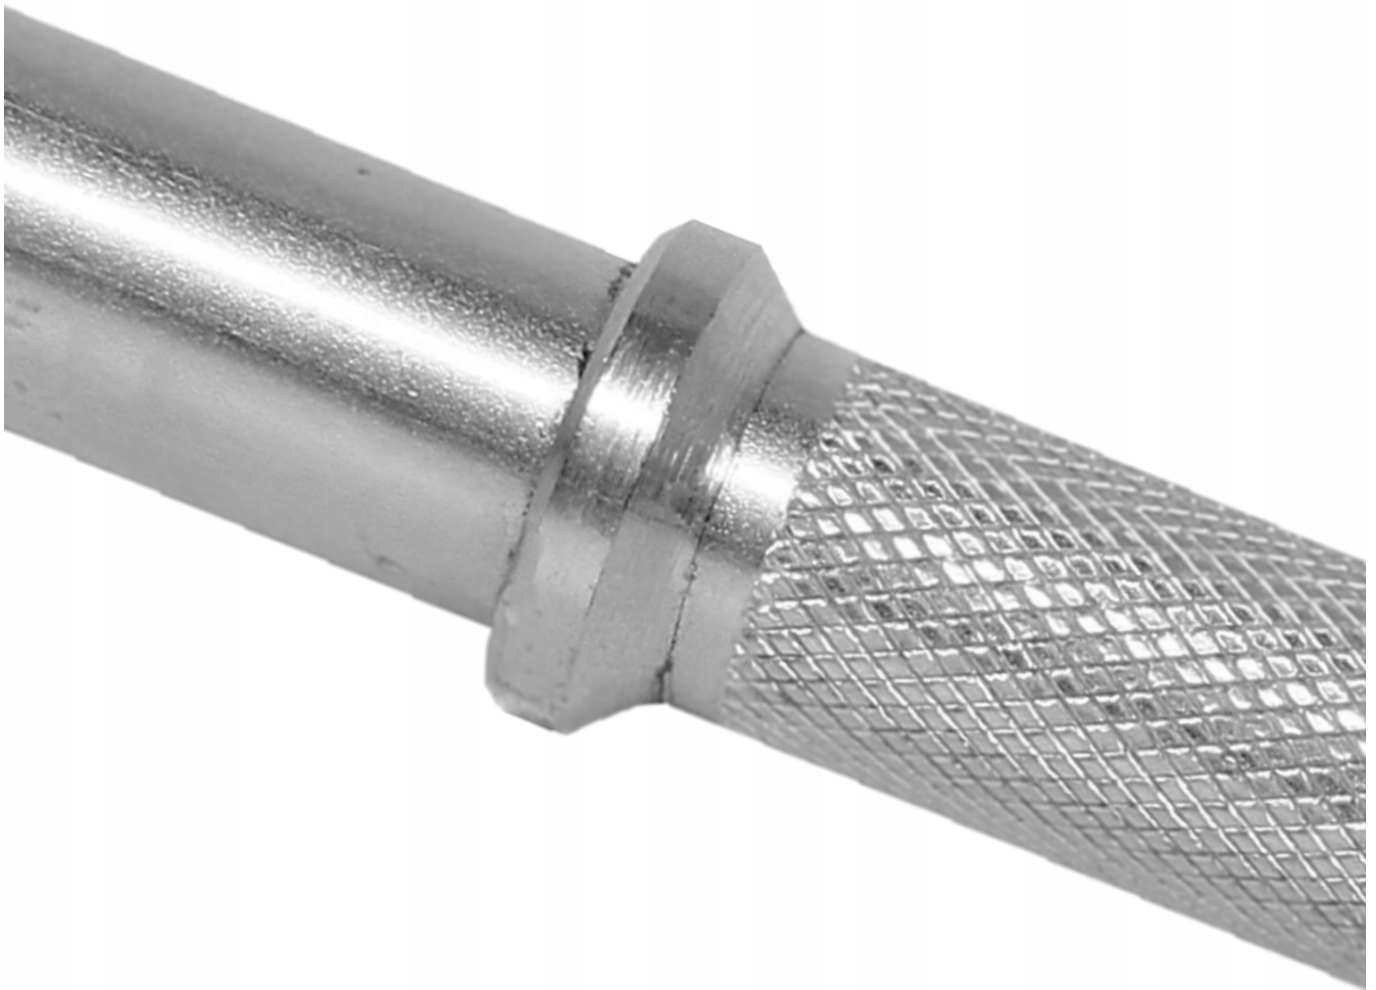

Link do produktu: <https://centrumkulturystryki.pl/gryf-prosty-gladki-120cm-25mm-sztanga-do-cwiczen-beltor-p-6036.html>

GRYF PROSTY GŁADKI 120cm / 25mm SZTANGA DO ĆWICZEŃ - Beltor

Cena	149,00 zł
Czas wysyłki	24 godziny
Kod producenta	H0360
Waga produktu	4.65 kg
Długość części na obciążenia	24 cm
Marka	Beltor
Szerokość	120 cm
Model	prosty
Typ	gładki
Długość całkowita	120 cm
Średnica części na obciążenia	25 mm
EAN	5904405701928
Długość części chwytnej	68.5 cm
Rodzaj	prosty
Kod producenta	H0360
Waga produktu z opakowaniem jednostkowym	4.8 kg
Maksymalne obciążenie	180 kg
Średnica części chwytnej	25 mm

Opis produktu

GRYF PROSTY GŁADKI 120cm / 25mm bez zacisków

Hartowany gryf prosty o bardzo wysokiej jakości wykonania zapewnia doskonałe trzymanie w dłoniach dzięki nacięciom części chwytnej oraz bardzo długą eksploatację.

Parametry techniczne gryfu

- **Długość:** ~ 120 cm
- **Średnica:** 25 mm

- **Część robocza gryfu:** ~ 2 x 24 cm
- **Część chwytna gryfu:** ~ 68,5 cm
- **Waga:** 4,65 kg

Koszt wysyłki jednego przedmiotu podany jest w treści oferty, natomiast w przypadku zakupu więcej niż jednego przedmiotu lub zakupów na kilku aukcjach jednocześnie koszt przesyłki naliczany jest według cennika poniżej: