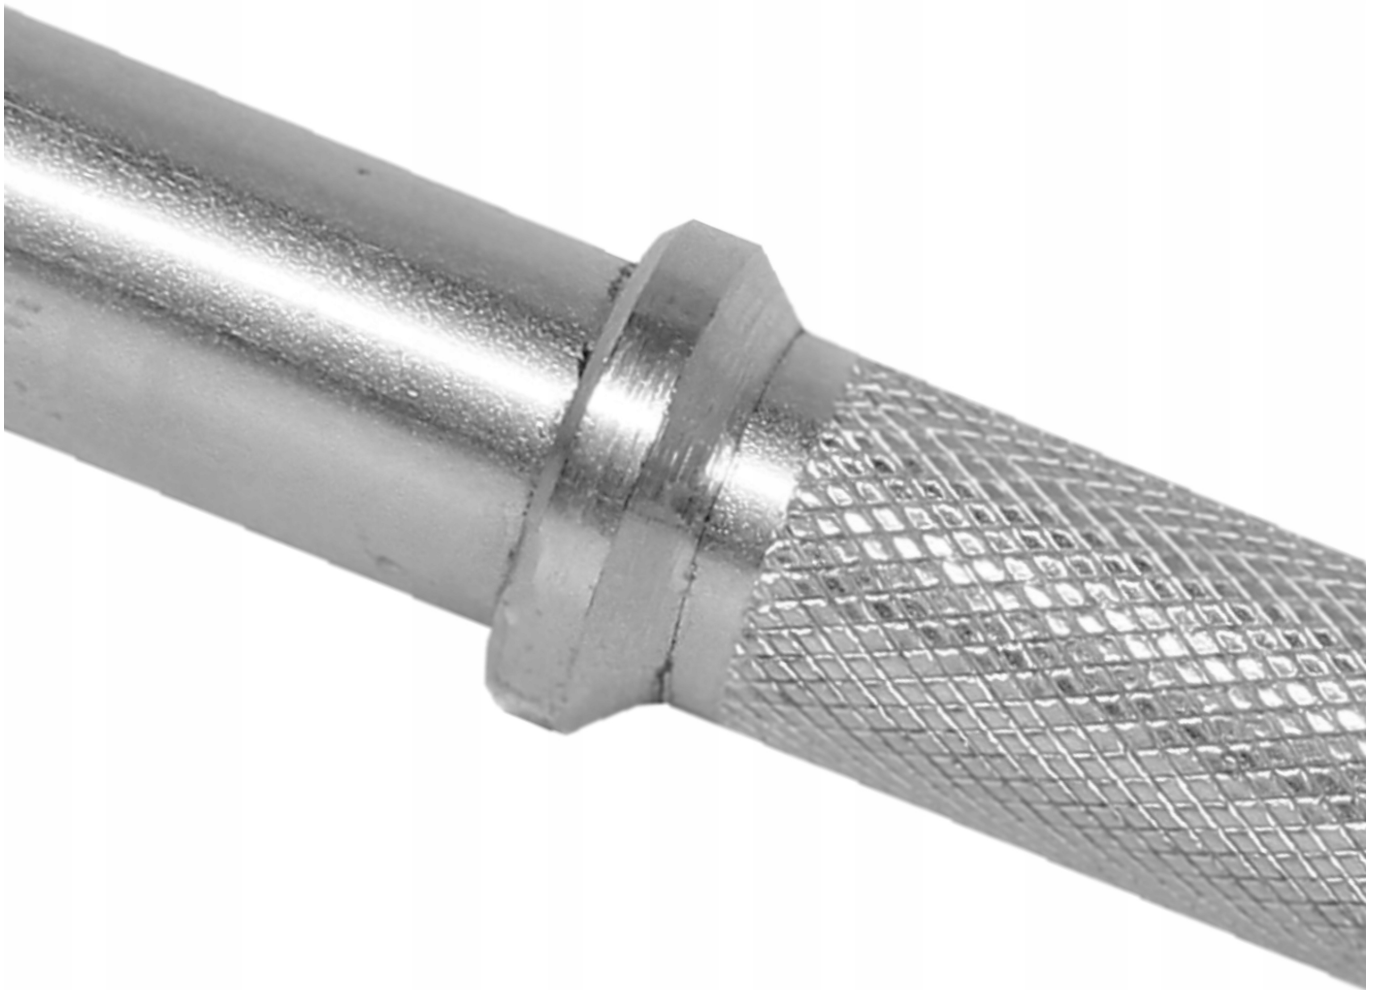

Link do produktu: <https://centrumkulturystryki.pl/gryf-prosty-gladki-120cm-25mm-sztanga-do-cwiczen-beltor-p-6036.html>

GRYF PROSTY GŁADKI 120cm / 25mm SZTANGA DO ĆWICZEŃ - Beltor

Cena	149,00 zł
Czas wysyłki	24 godziny
Kod producenta	H0360
Długość części na obciążenia	24 cm
Długość części chwytnej	68.5 cm
Waga produktu	4.65 kg
EAN	5904405701928
Średnica części na obciążenia	25 mm
Średnica części chwytnej	25 mm
Długość całkowita	120 cm
Maksymalne obciążenie	180 kg
Typ	gładki
Waga produktu z opakowaniem jednostkowym	4.8 kg
Model	prosty
Kod producenta	H0360
Szerokość	120 cm
Rodzaj	prosty
Marka	Beltor

Opis produktu

GRYF PROSTY GŁADKI 120cm / 25mm bez zacisków

Hartowany gryf prosty o bardzo wysokiej jakości wykonania zapewnia doskonałe trzymanie w dłoniach dzięki nacięciom części chwytnej oraz bardzo długą eksploatację.

Parametry techniczne gryfu

- **Długość:** ~ 120 cm
- **Średnica:** 25 mm

- **Część robocza gryfu:** ~ 2 x 24 cm
- **Część chwytna gryfu:** ~ 68,5 cm
- **Waga:** 4,65 kg

Koszt wysyłki jednego przedmiotu podany jest w treści oferty, natomiast w przypadku zakupu więcej niż jednego przedmiotu lub zakupów na kilku aukcjach jednocześnie koszt przesyłki naliczany jest według cennika poniżej: