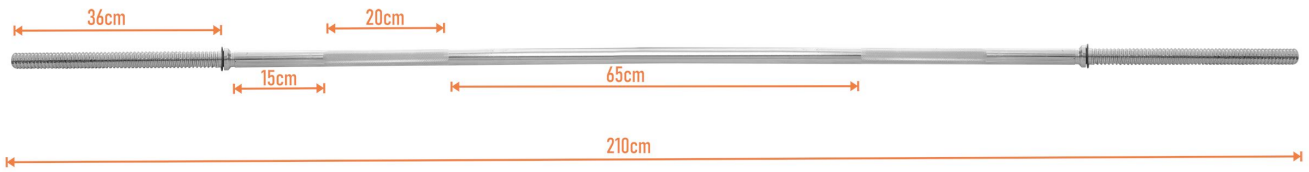

## Gryf prosty 210 cm / 28 mm gwintowany z zaciskami - Platinum Fitness

|                  |                   |
|------------------|-------------------|
| Cena             | <b>274,00 zł</b>  |
| Czas wysyłki     | <b>24 godziny</b> |
| Numer katalogowy | <b>P0048</b>      |

### GRYF PROSTY 210cm / 28mm + ZACISKI

Hartowany gryf prosty o bardzo wysokiej jakości wykonania zapewnia doskonałe trzymanie w dłoniach dzięki nacięciom części chwytnej oraz bardzo długą eksploatację, a zaciski śrubowe zapewniają komfort i bezpieczeństwo podczas użytkowania oraz szybką i wygodną zmianę obciążeń.

#### **Dane techniczne gryfu**

Długość całkowita gryfu: ~ 210 cm  
Średnica: ~ 28 mm  
Długość części gwintowanej: ~ 2x36 cm  
Długość części chwytnej: ~ 123 cm  
Odstęp między ryflowaniem: ~650mm

**Komplet zawiera**

Gryf prosty o wymiarach 210cm/28mm  
Dwa zaciski śrubowe, zapobiegające przesuwaniu się obciążenia po gryfie

Zaciski posiadają wewnątrz gumkę, która zapobiega samoczynnemu odkręcaniu. Dodatkowo gumka znajduje się po stronie części roboczej gryfu by dobrze dokręcone zaciski zapobiegały kręceniu się obciążenia.