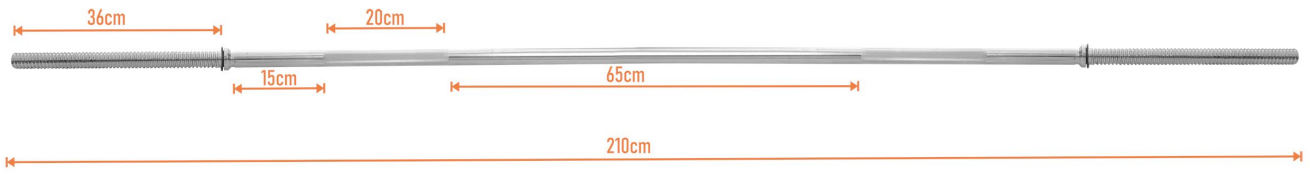

## Gryf prosty 210 cm / 28 mm gwintowany z zaciskami - Platinum Fitness

Cena	<b>274,00 zł</b>
Czas wysyłki	<b>24 godziny</b>
Numer katalogowy	<b>P0048</b>

Opis produktu

### GRYF PROSTY 210cm / 28mm + ZACISKI

Hartowany gryf prosty o bardzo wysokiej jakości wykonania zapewnia doskonałe trzymanie w dłoniach dzięki nacięciom części chwytnej oraz bardzo długą eksploatację, a zaciski śrubowe zapewniają komfort i bezpieczeństwo podczas użytkowania oraz szybką i wygodną zmianę obciążeń.

#### **Dane techniczne gryfu**

Długość całkowita gryfu: ~ 210 cm  
Średnica: ~ 28 mm  
Długość części gwintowanej: ~ 2x36 cm  
Długość części chwytnej: ~ 123 cm  
Odstęp między ryflowaniem: ~650mm

**Komplet zawiera**

Gryf prosty o wymiarach 210cm/28mm  
Dwa zaciski śrubowe, zapobiegające przesuwaniu się obciążenia po gryfie

Zaciski posiadają wewnątrz gumkę, która zapobiega samoczynnemu odkręcaniu. Dodatkowo gumka znajduje się po stronie części roboczej gryfu by dobrze dokręcone zaciski zapobiegały kręceniu się obciążenia.