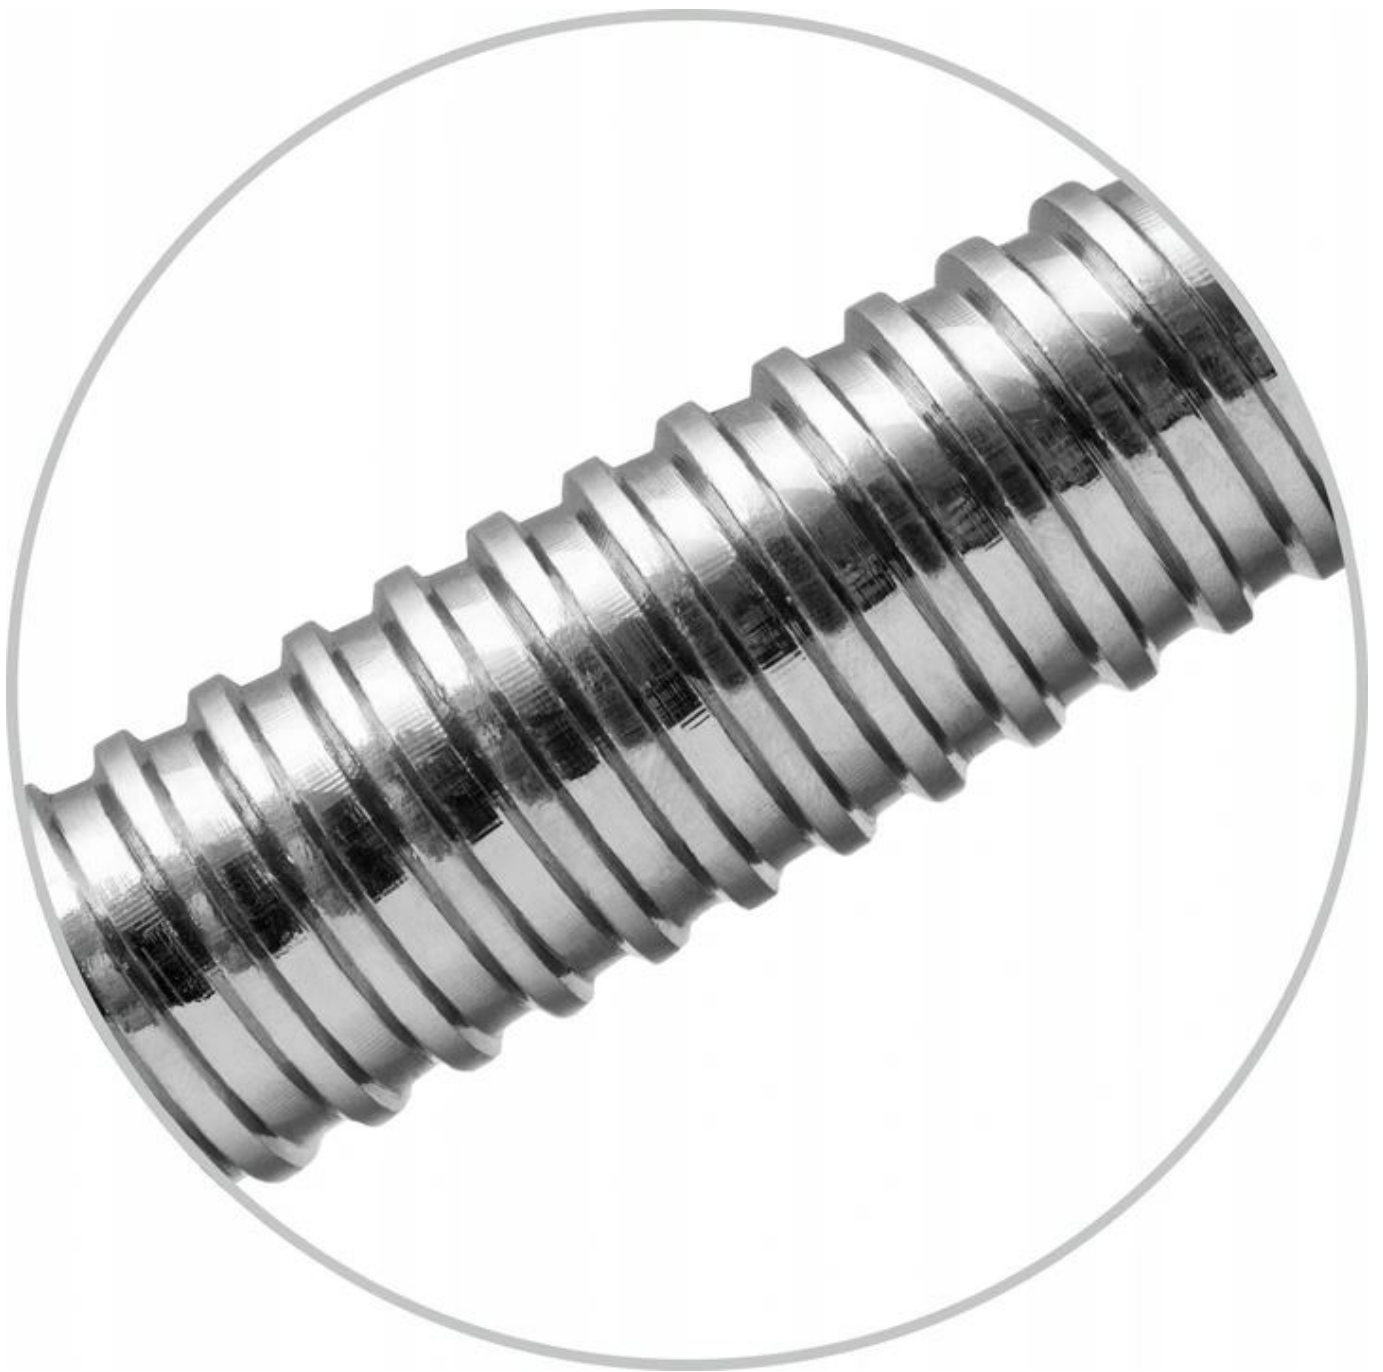

Link do produktu: <https://centrumkulturystryki.pl/gryf-prosty-210-cm-28-mm-gwintowany-z-zaciskami-platinum-fitness-p-678.html>

Gryf prosty 210 cm / 28 mm gwintowany z zaciskami - Platinum Fitness

Cena	274,00 zł
------	------------------

Czas wysyłki	24 godziny
--------------	-------------------

Numer katalogowy	P0048
------------------	--------------

Opis produktu

GRYF PROSTY 210cm / 28mm + ZACISKI

Hartowany gryf prosty o bardzo wysokiej jakości wykonania zapewnia doskonałe trzymanie w dłoniach dzięki nacięciom części chwytnej oraz bardzo długą eksploatację, a zaciski śrubowe zapewniają komfort i bezpieczeństwo podczas użytkowania oraz szybką i wygodną zmianę obciążeń.

Dane techniczne gryfu

Długość całkowita gryfu: ~ 210 cm
Średnica: ~ 28 mm
Długość części gwintowanej: ~ 2x36 cm
Długość części chwytnej: ~ 123 cm
Odstęp między ryflowaniem: ~650mm

Komplet zawiera

Gryf prosty o wymiarach 210cm/28mm
Dwa zaciski śrubowe, zapobiegające przesuwaniu się obciążenia po gryfie

Zaciski posiadają wewnątrz gumkę, która zapobiega samoczynnemu odkręcaniu. Dodatkowo gumka znajduje się po stronie części roboczej gryfu by dobrze dokręcone zaciski zapobiegały kręceniu się obciążenia.