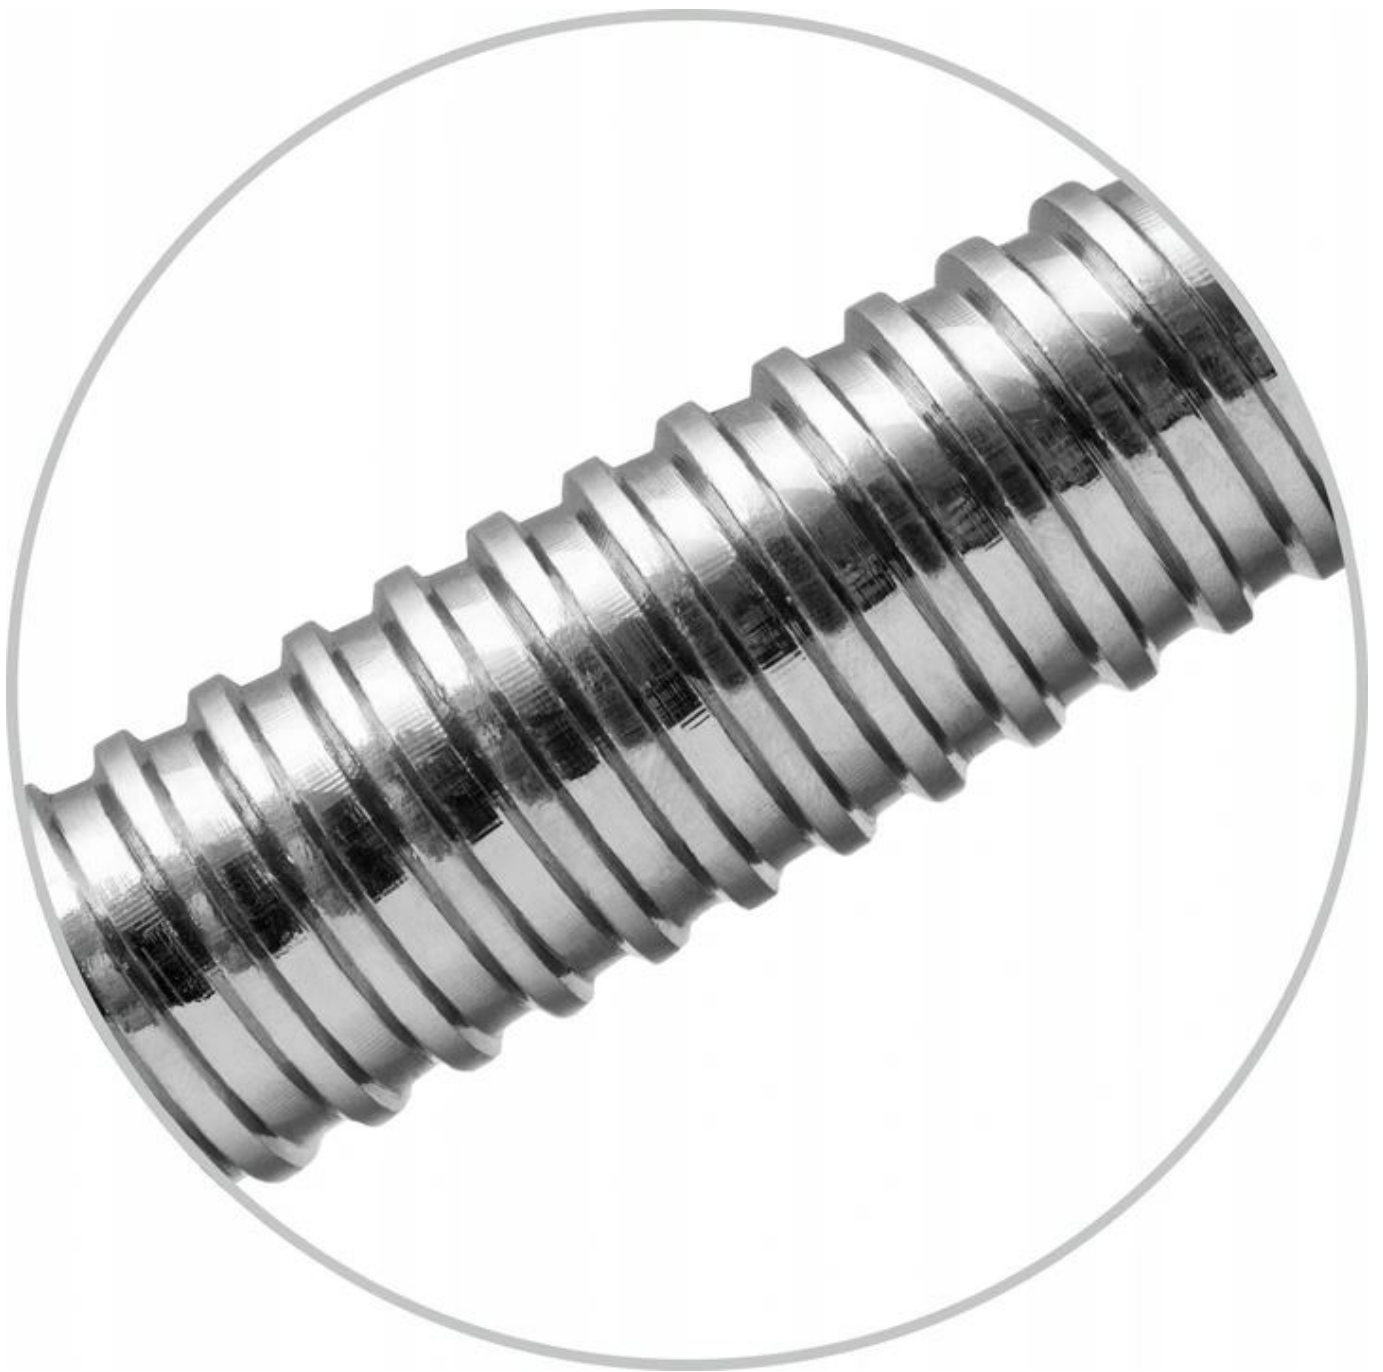

Link do produktu: <https://centrumkulturyستيki.pl/gryf-prosty-210-cm-28-mm-gwintowany-z-zaciskami-platinum-fitness-p-678.html>

## Gryf prosty 210 cm / 28 mm gwintowany z zaciskami - Platinum Fitness

Cena	<b>274,00 zł</b>
Czas wysyłki	<b>24 godziny</b>
Numer katalogowy	<b>P0048</b>

Opis produktu

### GRYF PROSTY 210cm / 28mm + ZACISKI

Hartowany gryf prosty o bardzo wysokiej jakości wykonania zapewnia doskonałe trzymanie w dłoniach dzięki nacięciom części chwytnej oraz bardzo długą eksploatację, a zaciski śrubowe zapewniają komfort i bezpieczeństwo podczas użytkowania oraz szybką i wygodną zmianę obciążeń.

#### **Dane techniczne gryfu**

Długość całkowita gryfu: ~ 210 cm  
Średnica: ~ 28 mm  
Długość części gwintowanej: ~ 2x36 cm  
Długość części chwytnej: ~ 123 cm  
Odstęp między ryflowaniem: ~650mm

**Komplet zawiera**