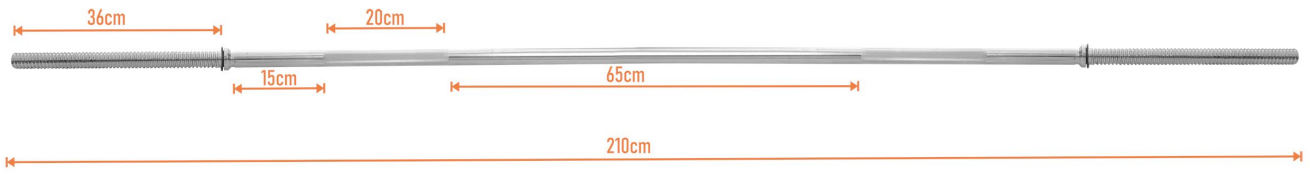

Link do produktu: <https://centrumkulturystryki.pl/gryf-prosty-210-cm-28-mm-gwintowany-z-zaciskami-platinum-fitness-p-678.html>

Gryf prosty 210 cm / 28 mm gwintowany z zaciskami - Platinum Fitness

Cena	274,00 zł
------	------------------

Czas wysyłki	24 godziny
--------------	-------------------

Numer katalogowy	P0048
------------------	--------------

Opis produktu

GRYF PROSTY 210cm / 28mm + ZACISKI

Hartowany gryf prosty o bardzo wysokiej jakości wykonania zapewnia doskonałe trzymanie w dłoniach dzięki nacięciom części chwytnej oraz bardzo długą eksploatację, a zaciski śrubowe zapewniają komfort i bezpieczeństwo podczas użytkowania oraz szybką i wygodną zmianę obciążeń.

Dane techniczne gryfu

Długość całkowita gryfu: ~ 210 cm
Średnica: ~ 28 mm
Długość części gwintowanej: ~ 2x36 cm
Długość części chwytnej: ~ 123 cm
Odstęp między ryflowaniem: ~650mm

Komplet zawiera

Gryf prosty o wymiarach 210cm/28mm
Dwa zaciski śrubowe, zapobiegające przesuwaniu się obciążenia po gryfie

Zaciski posiadają wewnątrz gumkę, która zapobiega samoczynnemu odkręcaniu. Dodatkowo gumka znajduje się po stronie części roboczej gryfu by dobrze dokręcone zaciski zapobiegały kręceniu się obciążenia.