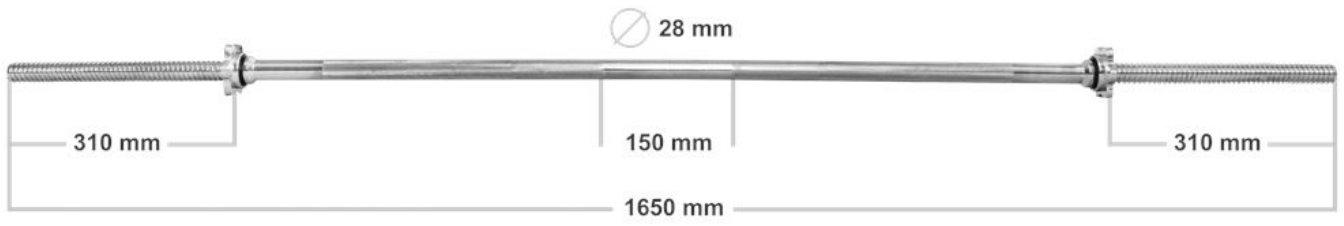

Link do produktu: <https://centrumkulturystryki.pl/gryf-prosty-165-cm-28-mm-gwintowany-z-zaciskami-platinum-fitness-p-676.html>

Gryf prosty 165 cm / 28 mm gwintowany z zaciskami - Platinum Fitness

Cena	159,00 zł
Czas wysyłki	24 godziny
Numer katalogowy	P0046

Opis produktu

GRYF PROSTY 165cm / 28mm + ZACISKI

Hartowany gryf prosty o bardzo wysokiej jakości wykonania zapewnia doskonale trzymanie w dłoniach dzięki nacięciom części chwytnej oraz bardzo długą eksploatację, a zaciski śrubowe zapewniają komfort i bezpieczeństwo podczas użytkowania oraz szybką i wygodną zmianę obciążeń.

Dane techniczne gryfu:

Długość całkowita gryfu: ~ 165 cm
Średnica: ~ 28 mm
Długość części gwintowanej: ~ 2x31 cm
Długość części chwytnej: ~ 87 cm

Komplet zawiera

Gryf prosty o wymiarach 165cm/28mm
Dwa zaciski śrubowe, zapobiegające przesuwaniu się obciążenia po gryfie

Zaciski posiadają wewnątrz gumkę, która zapobiega samoczynnemu odkręcaniu. Dodatkowo gumka znajduje się po stronie części roboczej gryfu by dobrze dokręcone zaciski zapobiegały kręceniu się obciążenia.