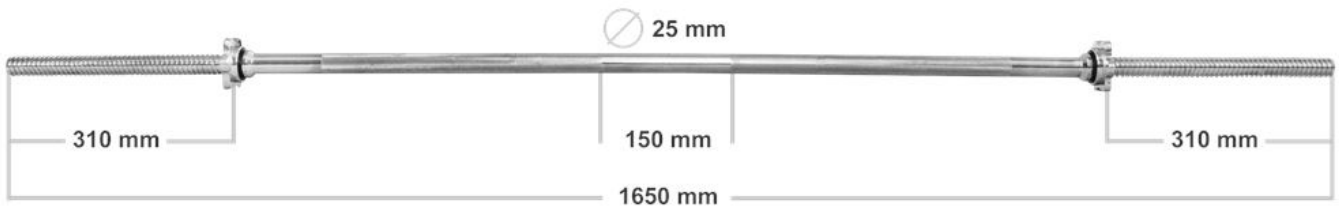

Link do produktu: <https://centrumkulturystryki.pl/gryf-prosty-165-cm-25-mm-gwintowany-z-zaciskami-platinum-fitness-p-2705.html>

Gryf prosty 165 cm / 25 mm gwintowany z zaciskami - Platinum Fitness

Cena	193,00 zł
Czas wysyłki	24 godziny
Numer katalogowy	P0053

Opis produktu

GRYF PROSTY 165cm / 25mm + ZACISKI

Hartowany gryf prosty firmy Platinum Fitness o bardzo wysokiej jakości wykonania zapewnia doskonałe trzymanie w dłoniach dzięki nacięciom części chwytnej oraz bardzo długą eksploatację, a zaciski śrubowe zapewniają komfort i bezpieczeństwo podczas użytkowania oraz szybką i wygodną zmianę obciążeń.

Dane techniczne gryfu:

Długość całkowita gryfu: ~ 165 cm
Średnica: ~ 25 mm
Długość części gwintowanej: ~ 2x31 cm
Długość części chwytnej: ~ 102 cm

Komplet zawiera

Gryf prosty o wymiarach 165cm/25mm firmy Platinum Fitness
Dwa zaciski śrubowe, zapobiegające przesuwaniu się obciążenia po gryfie

Zaciski posiadają wewnątrz gumkę, która zapobiega samoczynnemu odkręcaniu. Dodatkowo gumka znajduje się po stronie części roboczej gryfu by dobrze dokręcone zaciski zapobiegały kręceniu się obciążenia.