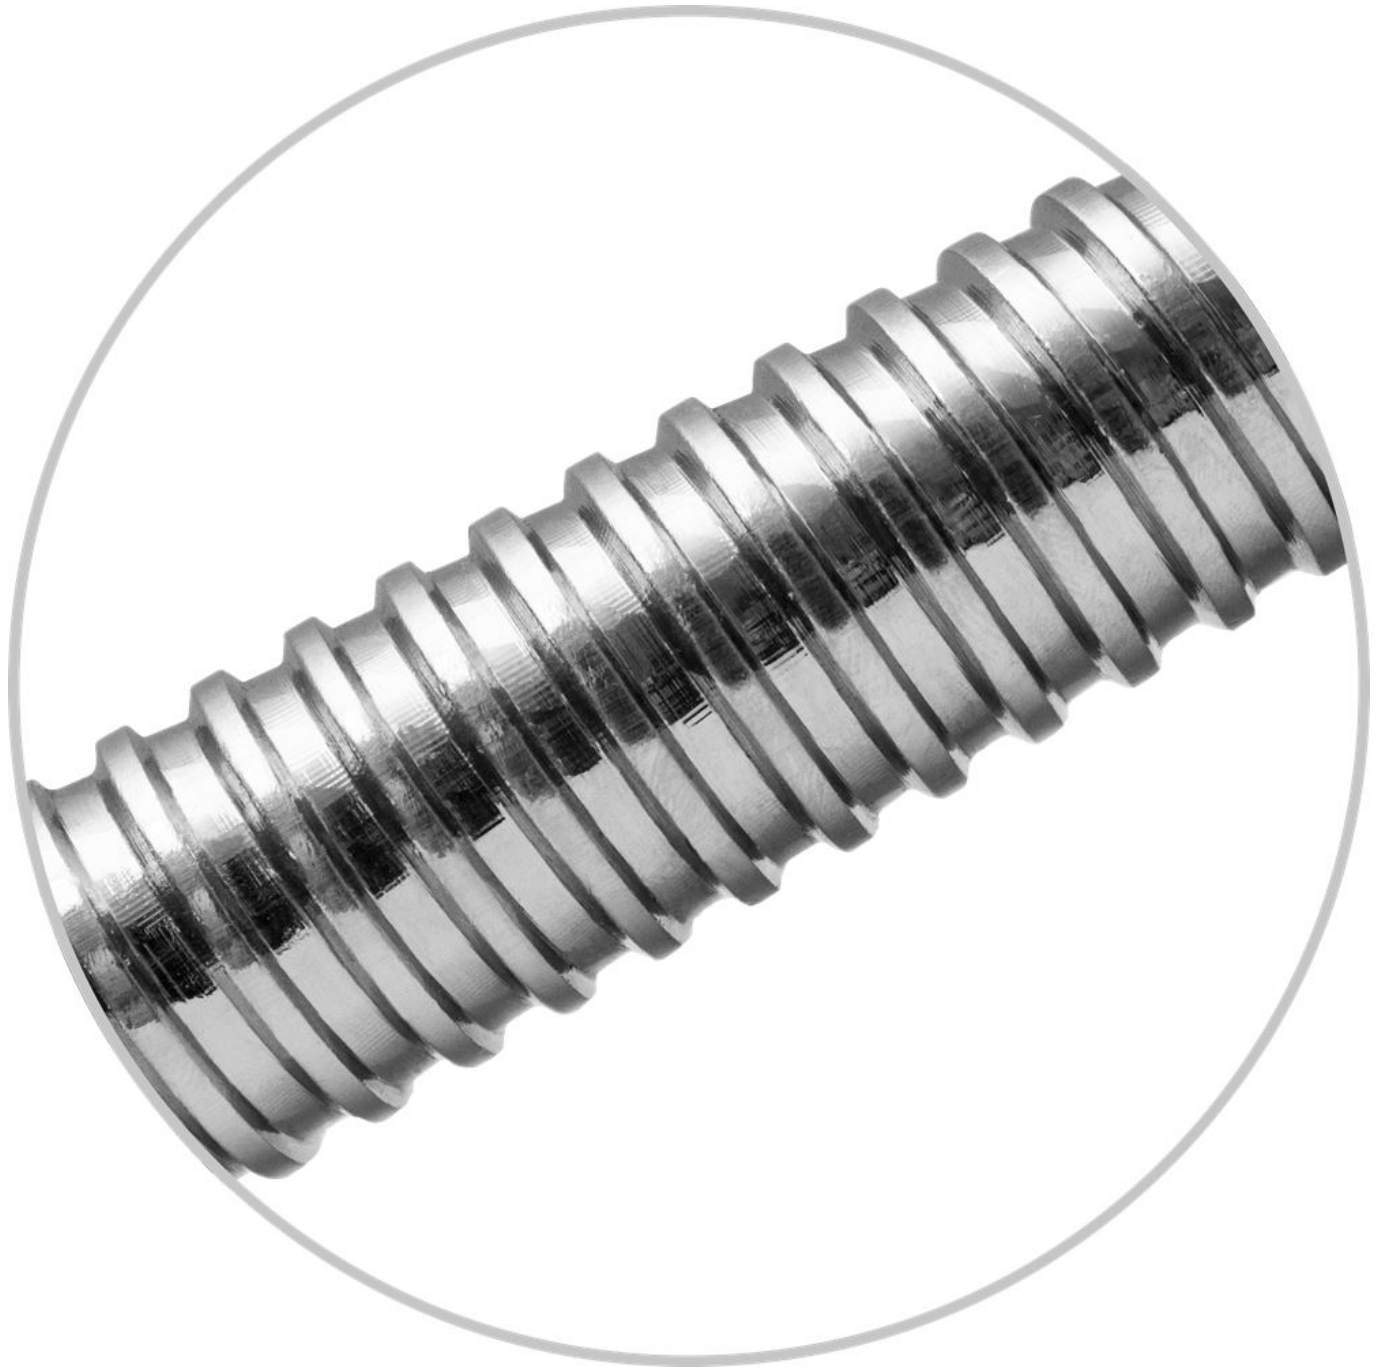

Link do produktu: <https://centrumkulturystylki.pl/gryf-prosty-165-cm-25-mm-gwintowany-z-zaciskami-platinum-fitness-p-2705.html>

Gryf prosty 165 cm / 25 mm gwintowany z zaciskami - Platinum Fitness

Cena	193,00 zł
Czas wysyłki	24 godziny
Numer katalogowy	P0053

Opis produktu

GRYF PROSTY 165cm / 25mm + ZACISKI

Hartowany gryf prosty firmy Platinum Fitness o bardzo wysokiej jakości wykonania zapewnia doskonałe trzymanie w dłoniach dzięki nacięciom części chwytnej oraz bardzo długą eksploatację, a zaciski śrubowe zapewniają komfort i bezpieczeństwo podczas użytkowania oraz szybką i wygodną zmianę obciążeń.

Dane techniczne gryfu:

Długość całkowita gryfu: ~ 165 cm
Średnica: ~ 25 mm
Długość części gwintowanej: ~ 2x31 cm
Długość części chwytnej: ~ 102 cm

Komplet zawiera

Gryf prosty o wymiarach 165cm/25mm firmy Platinum Fitness
Dwa zaciski śrubowe, zapobiegające przesuwaniu się obciążenia po gryfie

Zaciski posiadają wewnątrz gumkę, która zapobiega samoczynnemu odkręcaniu. Dodatkowo gumka znajduje się po stronie części roboczej gryfu by dobrze dokręcone zaciski zapobiegały kręceniu się obciążenia.