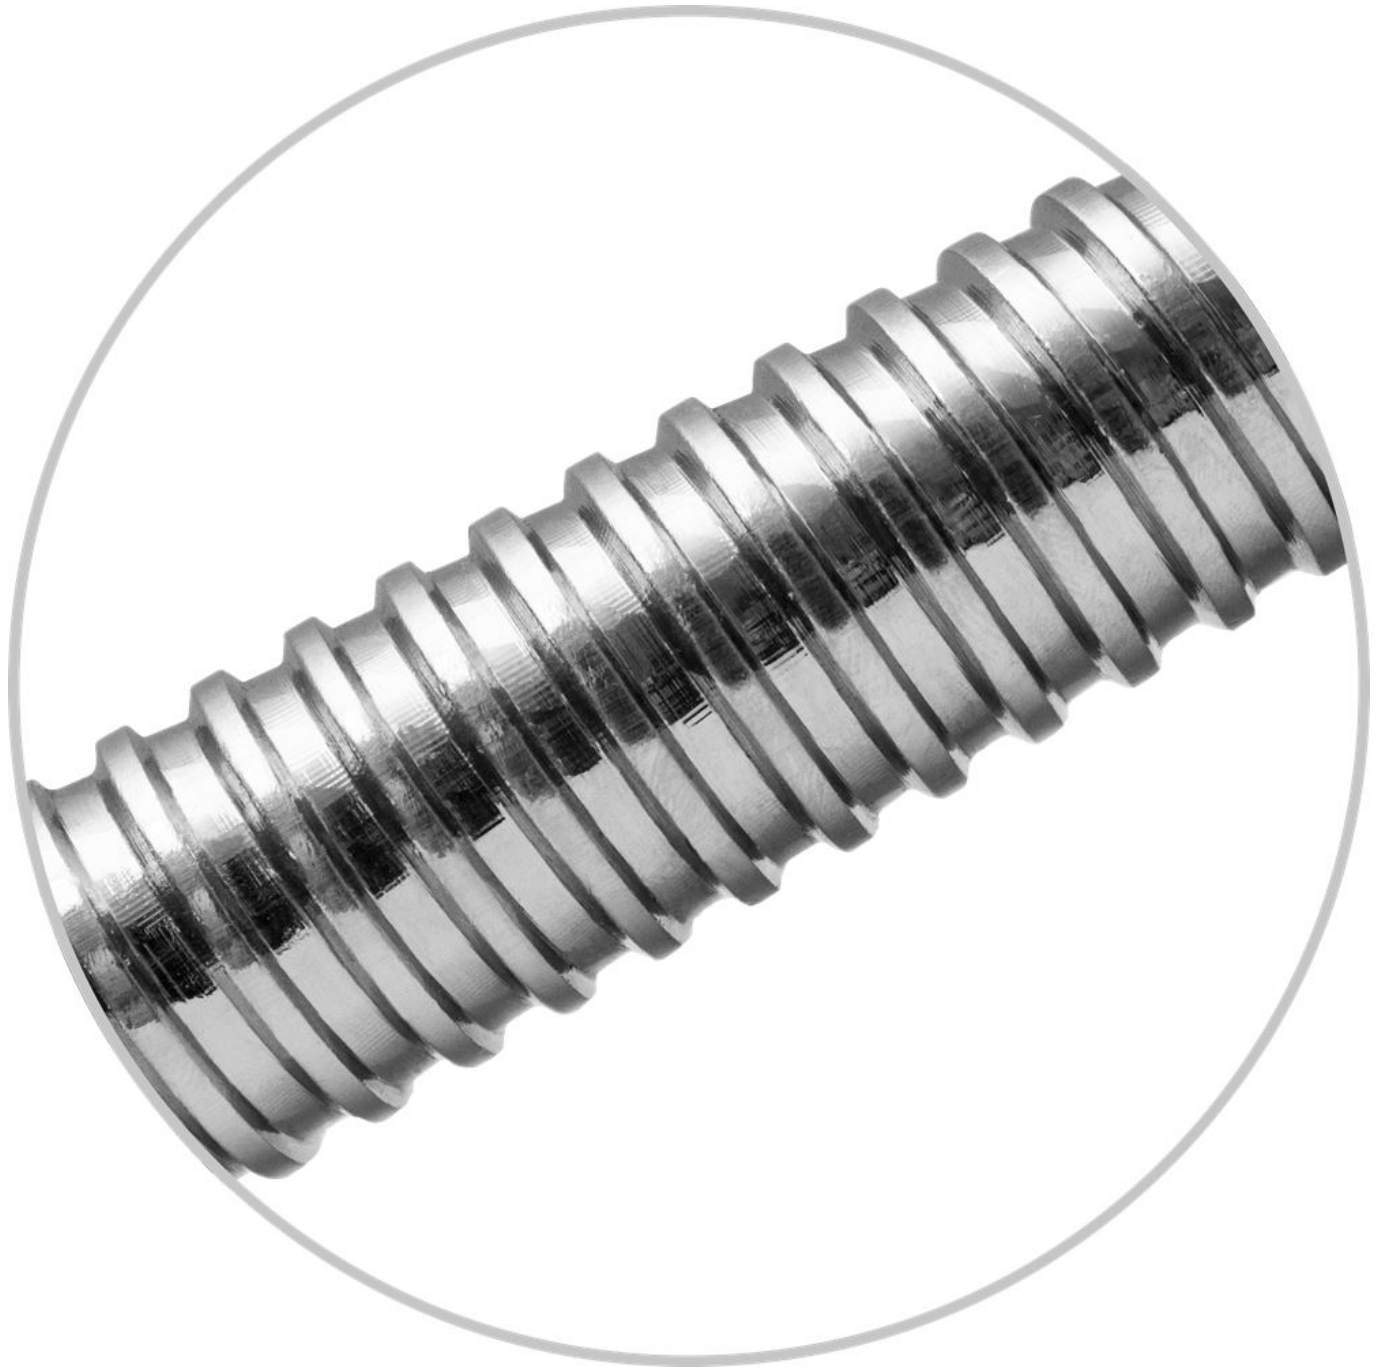

Link do produktu: <https://centrumkulturystryki.pl/gryf-prosty-165-cm-25-mm-gwintowany-z-zaciskami-platinum-fitness-p-2705.html>

## Gryf prosty 165 cm / 25 mm gwintowany z zaciskami - Platinum Fitness

Cena	<b>193,00 zł</b>
Czas wysyłki	<b>24 godziny</b>
Numer katalogowy	<b>P0053</b>

Opis produktu

### GRYF PROSTY 165cm / 25mm + ZACISKI

Hartowany gryf prosty firmy Platinum Fitness o bardzo wysokiej jakości wykonania zapewnia doskonałe trzymanie w dłoniach dzięki nacięciom części chwytnej oraz bardzo długą eksploatację, a zaciski śrubowe zapewniają komfort i bezpieczeństwo podczas użytkowania oraz szybką i wygodną zmianę obciążeń.

**Dane techniczne gryfu:**

Długość całkowita gryfu: ~ 165 cm  
Średnica: ~ 25 mm  
Długość części gwintowanej: ~ 2x31 cm  
Długość części chwytnej: ~ 102 cm