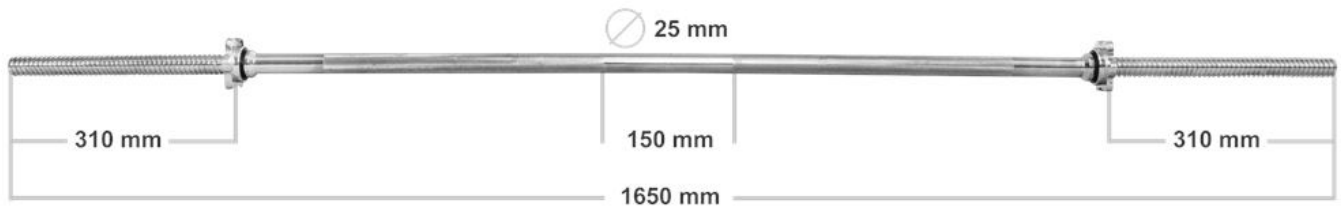

### GRYF PROSTY 165cm / 25mm + ZACISKI

Hartowany gryf prosty firmy Platinum Fitness o bardzo wysokiej jakości wykonania zapewnia doskonałe trzymanie w dłoniach dzięki nacięciom części chwytnej oraz bardzo długą eksploatację, a zaciski śrubowe zapewniają komfort i bezpieczeństwo podczas użytkowania oraz szybką i wygodną zmianę obciążeń.

**Dane techniczne gryfu:**

Długość całkowita gryfu: ~ 165 cm  
Średnica: ~ 25 mm  
Długość części gwintowanej: ~ 2x31 cm  
Długość części chwytnej: ~ 102 cm

### Komplet zawiera

Gryf prosty o wymiarach 165cm/25mm firmy Platinum Fitness  
Dwa zaciski śrubowe, zapobiegające przesuwaniu się obciążenia po gryfie

Zaciski posiadają wewnątrz gumkę, która zapobiega samoczynnemu odkręcaniu. Dodatkowo gumka znajduje się po stronie części roboczej gryfu by dobrze dokręcone zaciski zapobiegały kręceniu się obciążenia.