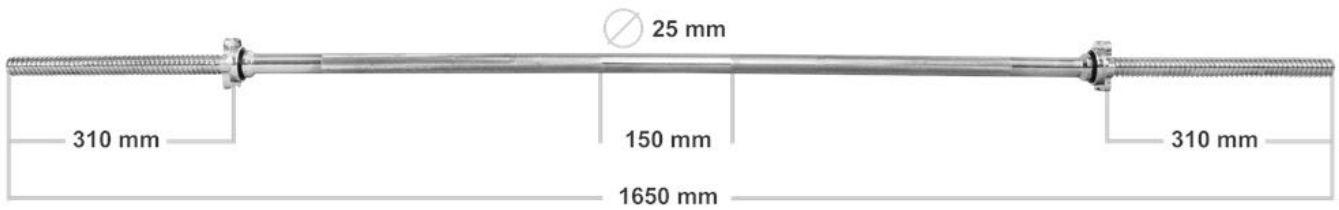

Link do produktu: <https://centrumkulturystylki.pl/gryf-prosty-165-cm-25-mm-gwintowany-z-zaciskami-platinum-fitness-p-2705.html>

Gryf prosty 165 cm / 25 mm gwintowany z zaciskami - Platinum Fitness

Cena	193,00 zł
Czas wysyłki	24 godziny
Numer katalogowy	P0053

Opis produktu

GRYF PROSTY 165cm / 25mm + ZACISKI

Hartowany gryf prosty firmy Platinum Fitness o bardzo wysokiej jakości wykonania zapewnia doskonałe trzymanie w dłoniach dzięki nacięciom części chwytnej oraz bardzo długą eksploatację, a zaciski śrubowe zapewniają komfort i bezpieczeństwo podczas użytkowania oraz szybką i wygodną zmianę obciążeń.

Dane techniczne gryfu:

Długość całkowita gryfu: ~ 165 cm
Średnica: ~ 25 mm
Długość części gwintowanej: ~ 2x31 cm
Długość części chwytnej: ~ 102 cm

Komplet zawiera

Gryf prosty o wymiarach 165cm/25mm firmy Platinum Fitness
Dwa zaciski śrubowe, zapobiegające przesuwaniu się obciążenia po gryfie

Zaciski posiadają wewnątrz gumkę, która zapobiega samoczynnemu odkręcaniu. Dodatkowo gumka znajduje się po stronie części roboczej gryfu by dobrze dokręcone zaciski zapobiegały kręceniu się obciążenia.