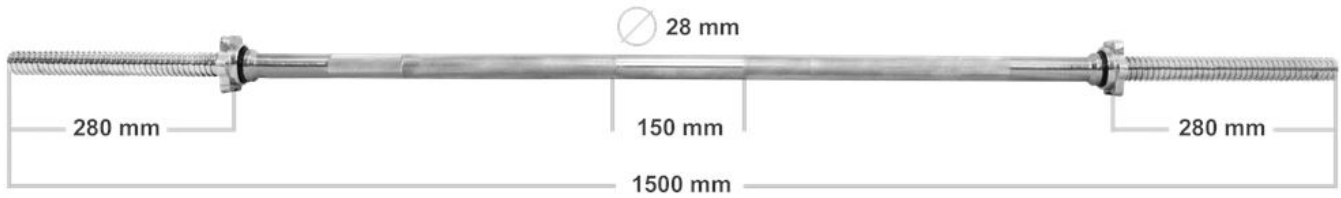

Link do produktu: <https://centrumkulturystylki.pl/gryf-prosty-150-cm-28-mm-gwintowany-z-zaciskami-platinum-fitness-p-2545.html>

Gryf prosty 150 cm / 28 mm gwintowany z zaciskami - Platinum Fitness

Cena **159,00 zł**

Czas wysyłki **24 godziny**

Numer katalogowy **P0079**

Opis produktu

GRYF PROSTY 152cm / 28mm + ZACISKI

Hartowany gryf prosty firmy Platinum Fitness o bardzo wysokiej jakości wykonania zapewnia doskonałe trzymanie w dłoniach dzięki nacięciom części chwytnej oraz bardzo długą eksploatację, a zaciski śrubowe zapewniają komfort i bezpieczeństwo podczas użytkowania oraz szybką i wygodną zmianę obciążeń.

Dane techniczne gryfu:

Długość całkowita gryfu: ~ 152 cm
Średnica: ~ 28 mm
Waga: ~ ok 7 kg
Długość części gwintowanej: ~ 2x27,5 cm
Długość części chwytnej: ~ 95 cm

Komplet zawiera

Gryf prosty o wymiarach 152cm/28mm firmy Platinum Fitness
Dwa zaciski śrubowe, zapobiegające przesuwaniu się obciążenia po gryfie

Zaciski posiadają wewnątrz gumkę, która zapobiega samoczynnemu odkręcaniu. Dodatkowo gumka znajduje się po stronie części roboczej gryfu by dobrze dokręcone zaciski zapobiegały kręceniu się obciążenia.