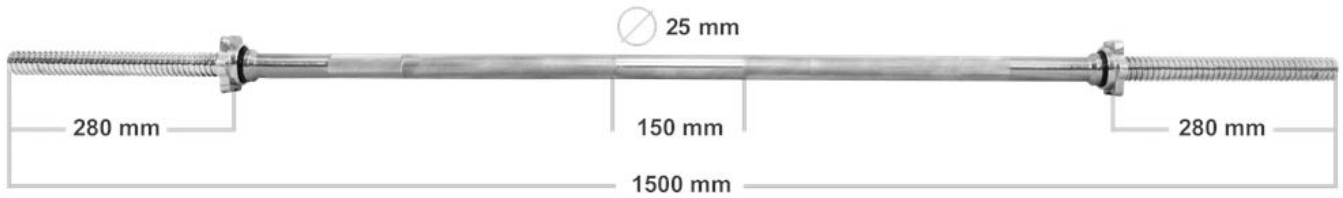

Link do produktu: <https://centrumkulturystryki.pl/gryf-prosty-150-cm-25-mm-gwintowany-z-zaciskami-platinum-fitness-p-4449.html>

Gryf prosty 150 cm /25 mm gwintowany z zaciskami - Platinum Fitness

Cena	125,00 zł
Czas wysyłki	24 godziny
Numer katalogowy	P0040

Opis produktu

GRYF PROSTY 150cm / 25mm + ZACISKI

Hartowany gryf prosty firmy Platinum Fitness o bardzo wysokiej jakości wykonania zapewnia doskonałe trzymanie w dłoniach dzięki nacięciom części chwytnej oraz bardzo długą eksploatację, a zaciski śrubowe zapewniają komfort i bezpieczeństwo podczas użytkowania oraz szybką i wygodną zmianę obciążeń.

Dane techniczne gryfu:

Długość całkowita gryfu: ~ 150 cm
Średnica: ~ 25 mm
Waga: ~ 5.9 kg
Długość części gwintowanej: ~ 2x28 cm
Długość części chwytnej: ~ 93 cm

Komplet zawiera

Gryf prosty o wymiarach 150cm/25mm firmy Platinum Fitness
Dwa zaciski śrubowe, zapobiegające przesuwaniu się obciążenia po gryfie

Zaciski posiadają wewnątrz gumkę, która zapobiega samoczynnemu odkręcaniu. Dodatkowo gumka znajduje się po stronie części roboczej gryfu by dobrze dokręcone zaciski zapobiegały kręceniu się obciążenia.