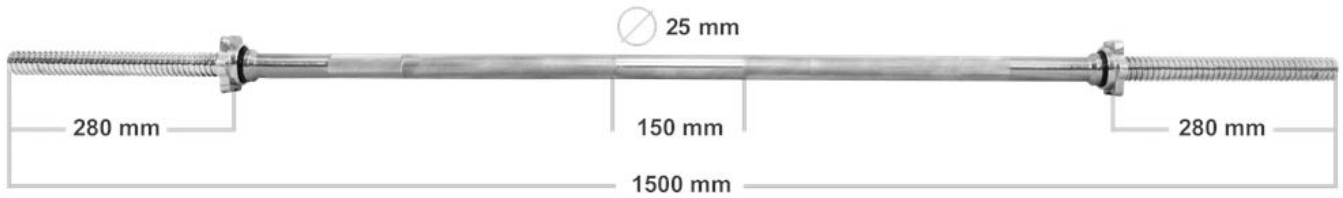

Link do produktu: <https://centrumkulturystryki.pl/gryf-prosty-150-cm-25-mm-gwintowany-z-zaciskami-platinum-fitness-p-4449.html>

### GRYF PROSTY 150cm / 25mm + ZACISKI

Hartowany gryf prosty firmy Platinum Fitness o bardzo wysokiej jakości wykonania zapewnia doskonałe trzymanie w dłoniach dzięki nacięciom części chwytnej oraz bardzo długą eksploatację, a zaciski śrubowe zapewniają komfort i bezpieczeństwo podczas użytkowania oraz szybką i wygodną zmianę obciążeń.

**Dane techniczne gryfu:**

Długość całkowita gryfu: ~ 150 cm  
Średnica: ~ 25 mm  
Waga: ~ 5.9 kg  
Długość części gwintowanej: ~ 2x28 cm  
Długość części chwytnej: ~ 93 cm

### Komplet zawiera

Gryf prosty o wymiarach 150cm/25mm firmy Platinum Fitness  
Dwa zaciski śrubowe, zapobiegające przesuwaniu się obciążenia po gryfie

Zaciski posiadają wewnątrz gumkę, która zapobiega samoczynnemu odkręcaniu. Dodatkowo gumka znajduje się po stronie części roboczej gryfu by dobrze dokręcone zaciski zapobiegały kręceniu się obciążenia.