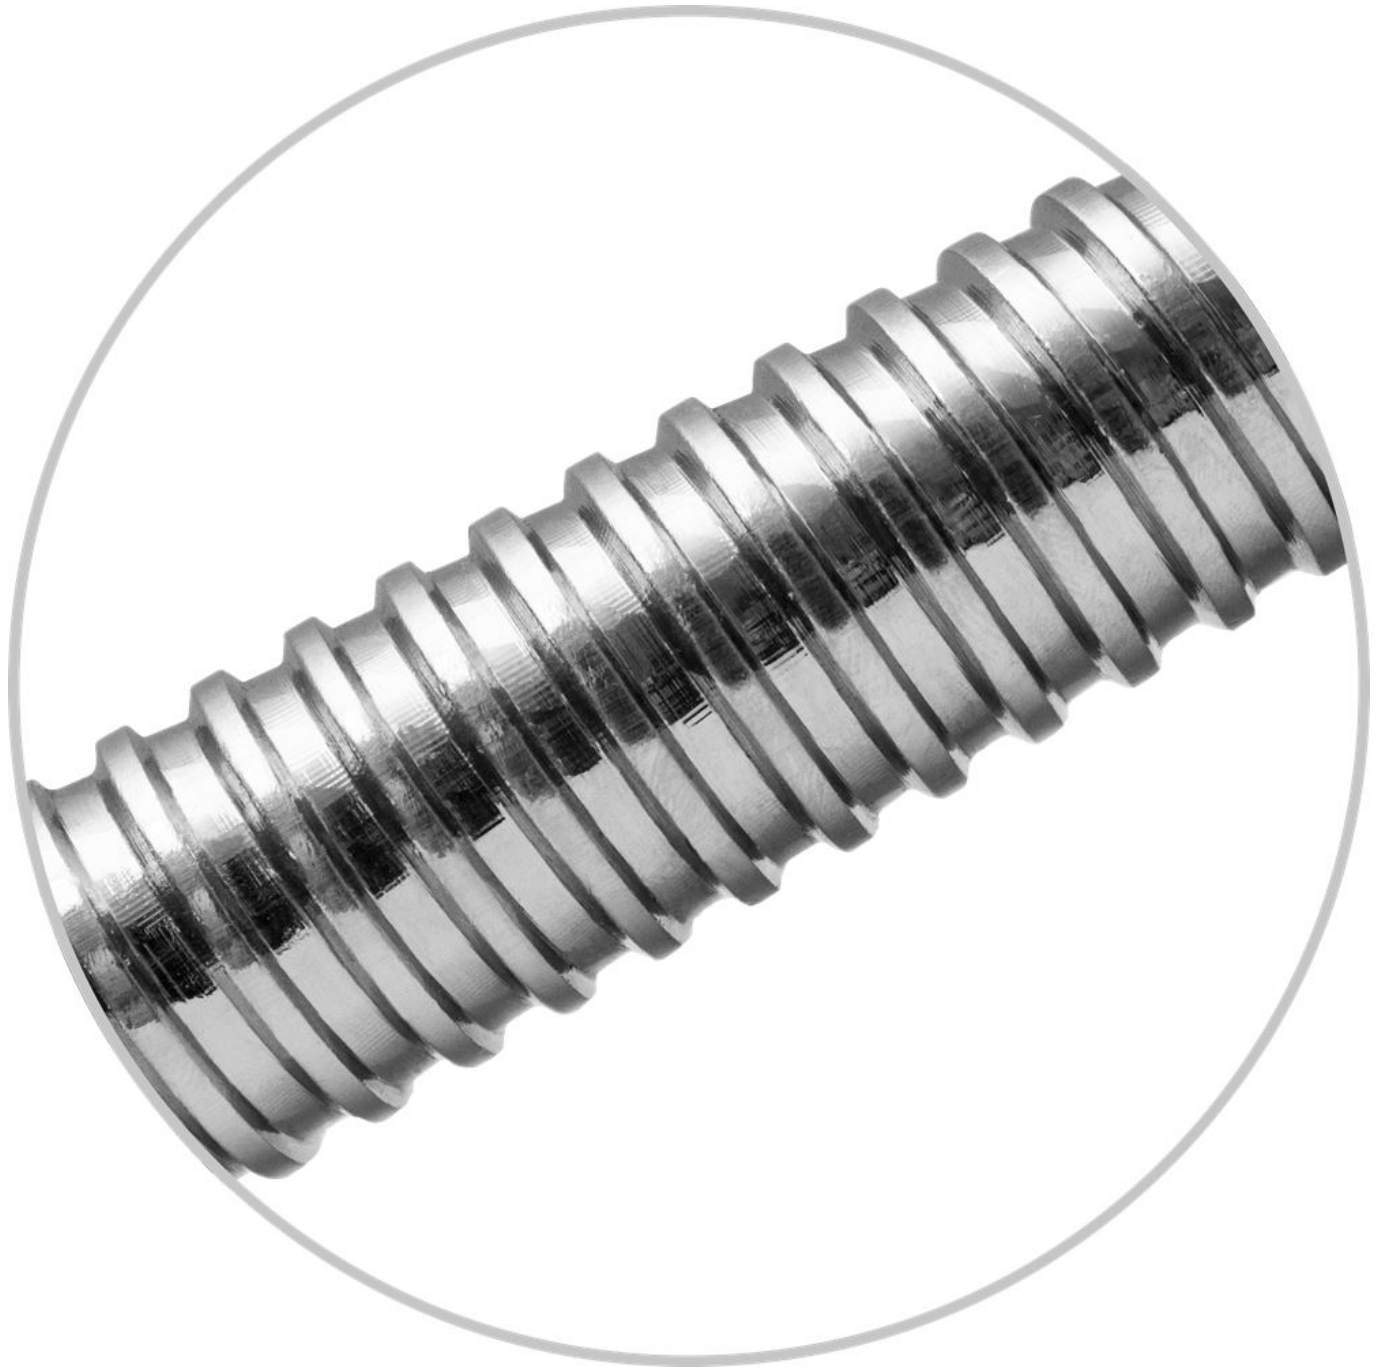

Link do produktu: <https://centrumkulturystryki.pl/gryf-prosty-150-cm-25-mm-gwintowany-z-zaciskami-platinum-fitness-p-4449.html>

Gryf prosty 150 cm /25 mm gwintowany z zaciskami - Platinum Fitness

Cena	125,00 zł
Czas wysyłki	24 godziny
Numer katalogowy	P0040

Opis produktu

GRYF PROSTY 150cm / 25mm + ZACISKI

Hartowany gryf prosty firmy Platinum Fitness o bardzo wysokiej jakości wykonania zapewnia doskonałe trzymanie w dłoniach dzięki nacięciom części chwytnej oraz bardzo długą eksploatację, a zaciski śrubowe zapewniają komfort i bezpieczeństwo podczas użytkowania oraz szybką i wygodną zmianę obciążeń.

Dane techniczne gryfu:

Długość całkowita gryfu: ~ 150 cm
Średnica: ~ 25 mm
Waga: ~ 5.9 kg
Długość części gwintowanej: ~ 2x28 cm
Długość części chwytnej: ~ 93 cm

Komplet zawiera

Gryf prosty o wymiarach 150cm/25mm firmy Platinum Fitness
Dwa zaciski śrubowe, zapobiegające przesuwaniu się obciążenia po gryfie

Zaciski posiadają wewnątrz gumkę, która zapobiega samoczynnemu odkręcaniu. Dodatkowo gumka znajduje się po stronie części roboczej gryfu by dobrze dokręcone zaciski zapobiegały kręceniu się obciążenia.