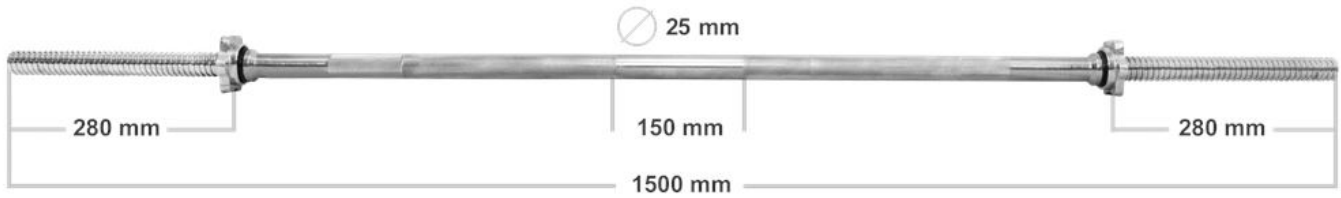

Link do produktu: <https://centrumkulturystryki.pl/gryf-prosty-150-cm-25-mm-gwintowany-z-zaciskami-platinum-fitness-p-4449.html>

Gryf prosty 150 cm /25 mm gwintowany z zaciskami - Platinum Fitness

Cena	125,00 zł
Czas wysyłki	24 godziny
Numer katalogowy	P0040

Opis produktu

GRYF PROSTY 150cm / 25mm + ZACISKI

Hartowany gryf prosty firmy Platinum Fitness o bardzo wysokiej jakości wykonania zapewnia doskonałe trzymanie w dłoniach dzięki nacięciom części chwytnej oraz bardzo długą eksploatację, a zaciski śrubowe zapewniają komfort i bezpieczeństwo podczas użytkowania oraz szybką i wygodną zmianę obciążeń.

Dane techniczne gryfu:

Długość całkowita gryfu: ~ 150 cm
Średnica: ~ 25 mm
Waga: ~ 5.9 kg
Długość części gwintowanej: ~ 2x28 cm
Długość części chwytnej: ~ 93 cm

Komplet zawiera

Gryf prosty o wymiarach 150cm/25mm firmy Platinum Fitness
Dwa zaciski śrubowe, zapobiegające przesuwaniu się obciążenia po gryfie

Zaciski posiadają wewnątrz gumkę, która zapobiega samoczynnemu odkręcaniu. Dodatkowo gumka znajduje się po stronie części roboczej gryfu by dobrze dokręcone zaciski zapobiegały kręceniu się obciążenia.