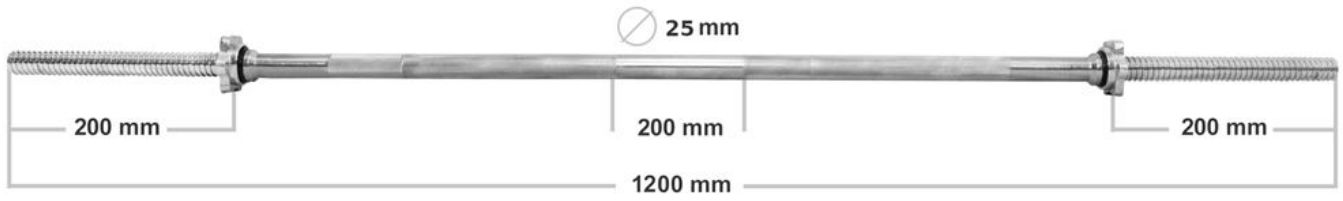

Link do produktu: <https://centrumkulturystryki.pl/gryf-prosty-120-cm-25-mm-gwintowany-z-zaciskami-platinum-fitness-p-4450.html>

Gryf prosty 120 cm / 25 mm gwintowany z zaciskami - Platinum Fitness

Cena	129,00 zł
Czas wysyłki	24 godziny
Numer katalogowy	P0039

Opis produktu

Gryf prosty gwintowany 120cm 25mm sztanga +zaciski

Hartowany gryf prosty o bardzo wysokiej jakości wykonania zapewnia doskonałe trzymanie w dłoniach dzięki nacięciom części chwytnej oraz bardzo długą eksploatację, a zaciski śrubowe zapewniają komfort i bezpieczeństwo podczas użytkowania oraz szybką i wygodną zmianę obciążeń.

Dane techniczne gryfu:

Długość całkowita gryfu: ~ 120 cm

Średnica: ~ 25 mm

Waga - ~5kg

Komplet zawiera

Gryf prosty o wymiarach 120cm/25mm
Dwa zaciski śrubowe, zapobiegające przesuwaniu się obciążenia po gryfie

Zaciski posiadają wewnątrz gumkę, która zapobiega samoczynnemu odkręcaniu. Dodatkowo gumka znajduje się po stronie części roboczej gryfu by dobrze dokręcone zaciski zapobiegały kręceniu się obciążenia.