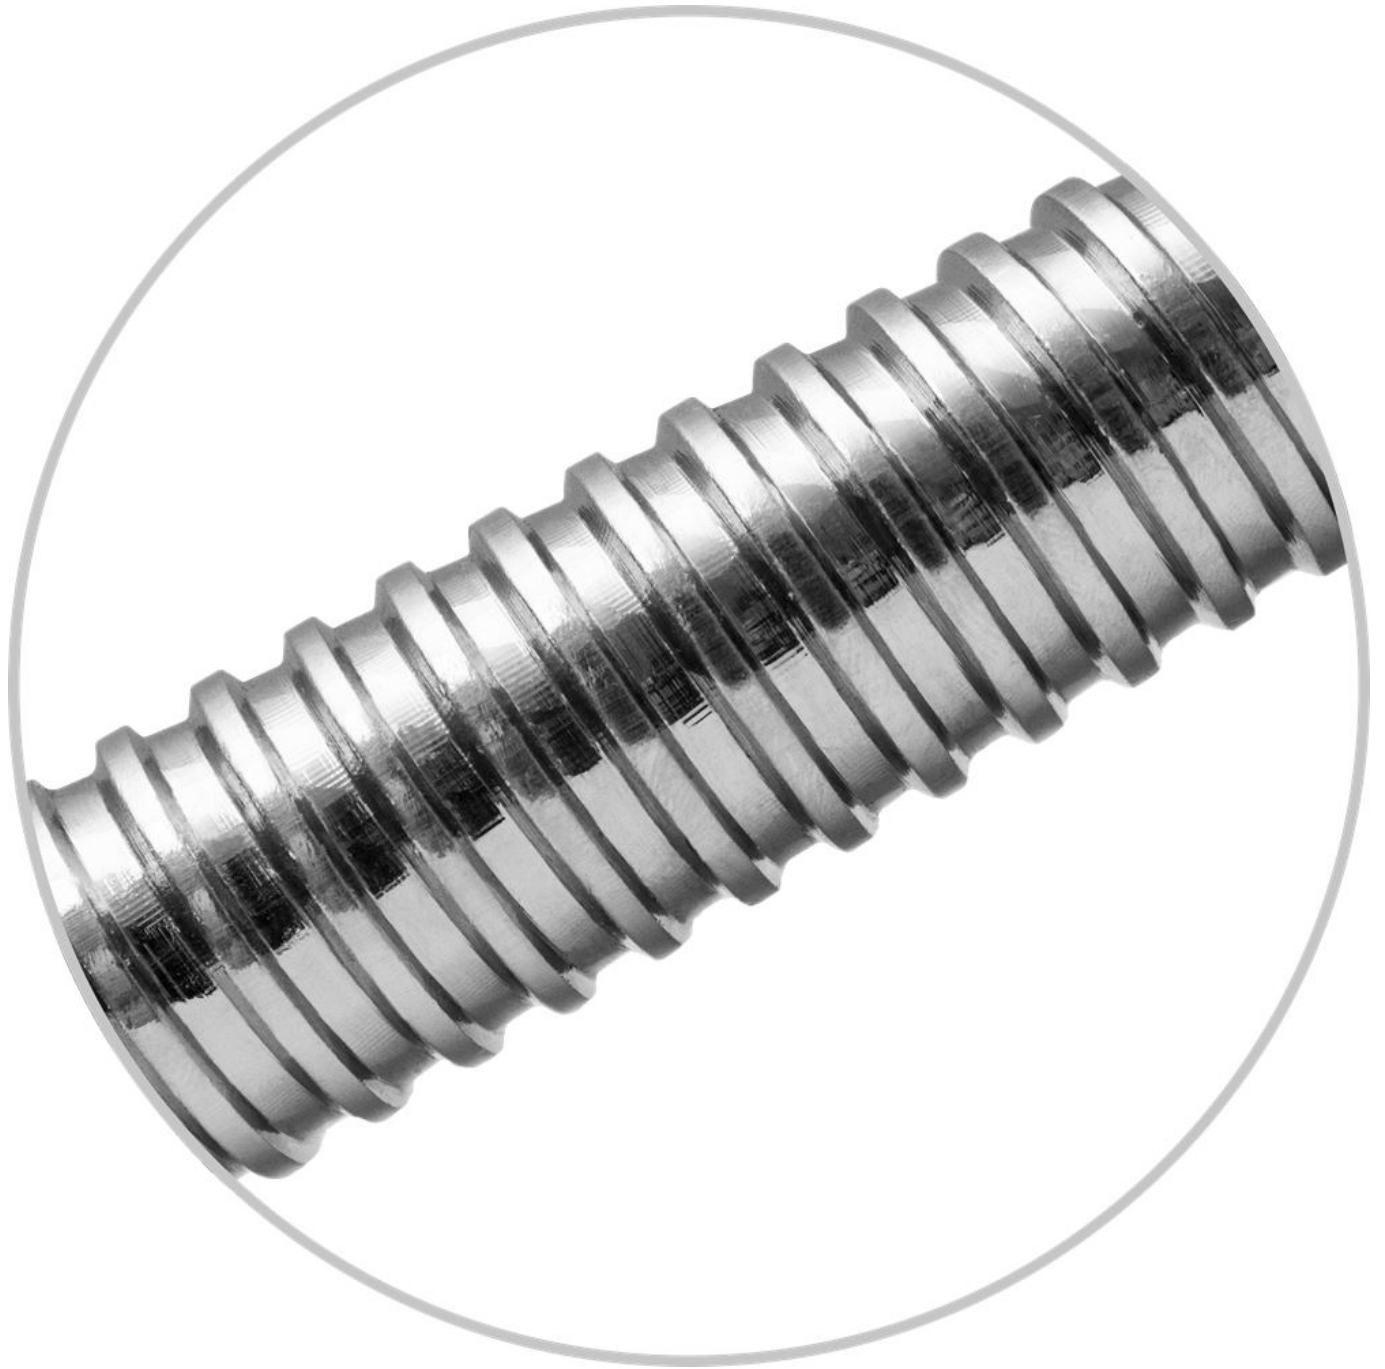

Link do produktu: <https://centrumkulturystryki.pl/gryf-prosty-120-cm-25-mm-gwintowany-z-zaciskami-platinum-fitness-p-4450.html>

Gryf prosty 120 cm / 25 mm gwintowany z zaciskami - Platinum Fitness

Cena	129,00 zł
Czas wysyłki	24 godziny
Numer katalogowy	P0039

Opis produktu

Gryf prosty gwintowany 120cm 25mm sztanga +zaciski

Hartowany gryf prosty o bardzo wysokiej jakości wykonania zapewnia doskonałe trzymanie w dłoniach dzięki nacięciom części chwytnej oraz bardzo długą eksploatację, a zaciski śrubowe zapewniają komfort i bezpieczeństwo podczas użytkowania oraz szybką i wygodną zmianę obciążeń.

Dane techniczne gryfu:

Długość całkowita gryfu: ~ 120 cm

Średnica: ~ 25 mm

Waga - ~5kg

Komplet zawiera

Gryf prosty o wymiarach 120cm/25mm
Dwa zaciski śrubowe, zapobiegające przesuwaniu się obciążenia po gryfie

Zaciski posiadają wewnątrz gumkę, która zapobiega samoczynnemu odkręcaniu. Dodatkowo gumka znajduje się po stronie części roboczej gryfu by dobrze dokręcone zaciski zapobiegały kręceniu się obciążenia.