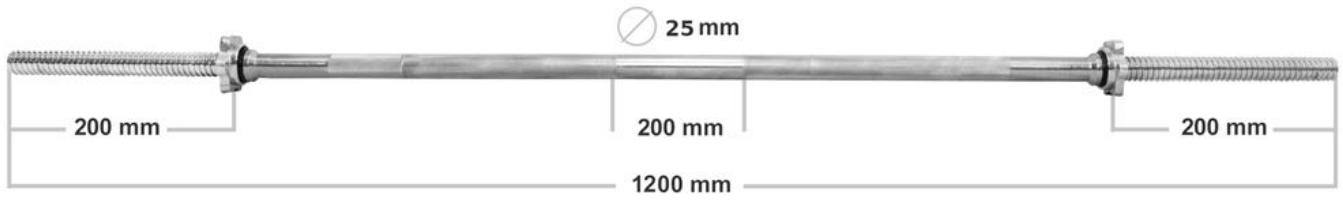

Link do produktu: <https://centrumkulturystryki.pl/gryf-prosty-120-cm-25-mm-gwintowany-z-zaciskami-platinum-fitness-p-4450.html>

Gryf prosty 120 cm / 25 mm gwintowany z zaciskami - Platinum Fitness

Cena	129,00 zł
Czas wysyłki	24 godziny
Numer katalogowy	P0039

Opis produktu

Gryf prosty gwintowany 120cm 25mm sztanga +zaciski

Hartowany gryf prosty o bardzo wysokiej jakości wykonania zapewnia doskonałe trzymanie w dłoniach dzięki nacięciom części chwytnej oraz bardzo długą eksploatację, a zaciski śrubowe zapewniają komfort i bezpieczeństwo podczas użytkowania oraz szybką i wygodną zmianę obciążeń.

Dane techniczne gryfu:

Długość całkowita gryfu: ~ 120 cm

Średnica: ~ 25 mm

Waga - ~5kg

Komplet zawiera

Gryf prosty o wymiarach 120cm/25mm
Dwa zaciski śrubowe, zapobiegające przesuwaniu się obciążenia po gryfie

Zaciski posiadają wewnątrz gumkę, która zapobiega samoczynnemu odkręcaniu. Dodatkowo gumka znajduje się po stronie części roboczej gryfu by dobrze dokręcone zaciski zapobiegały kręceniu się obciążenia.