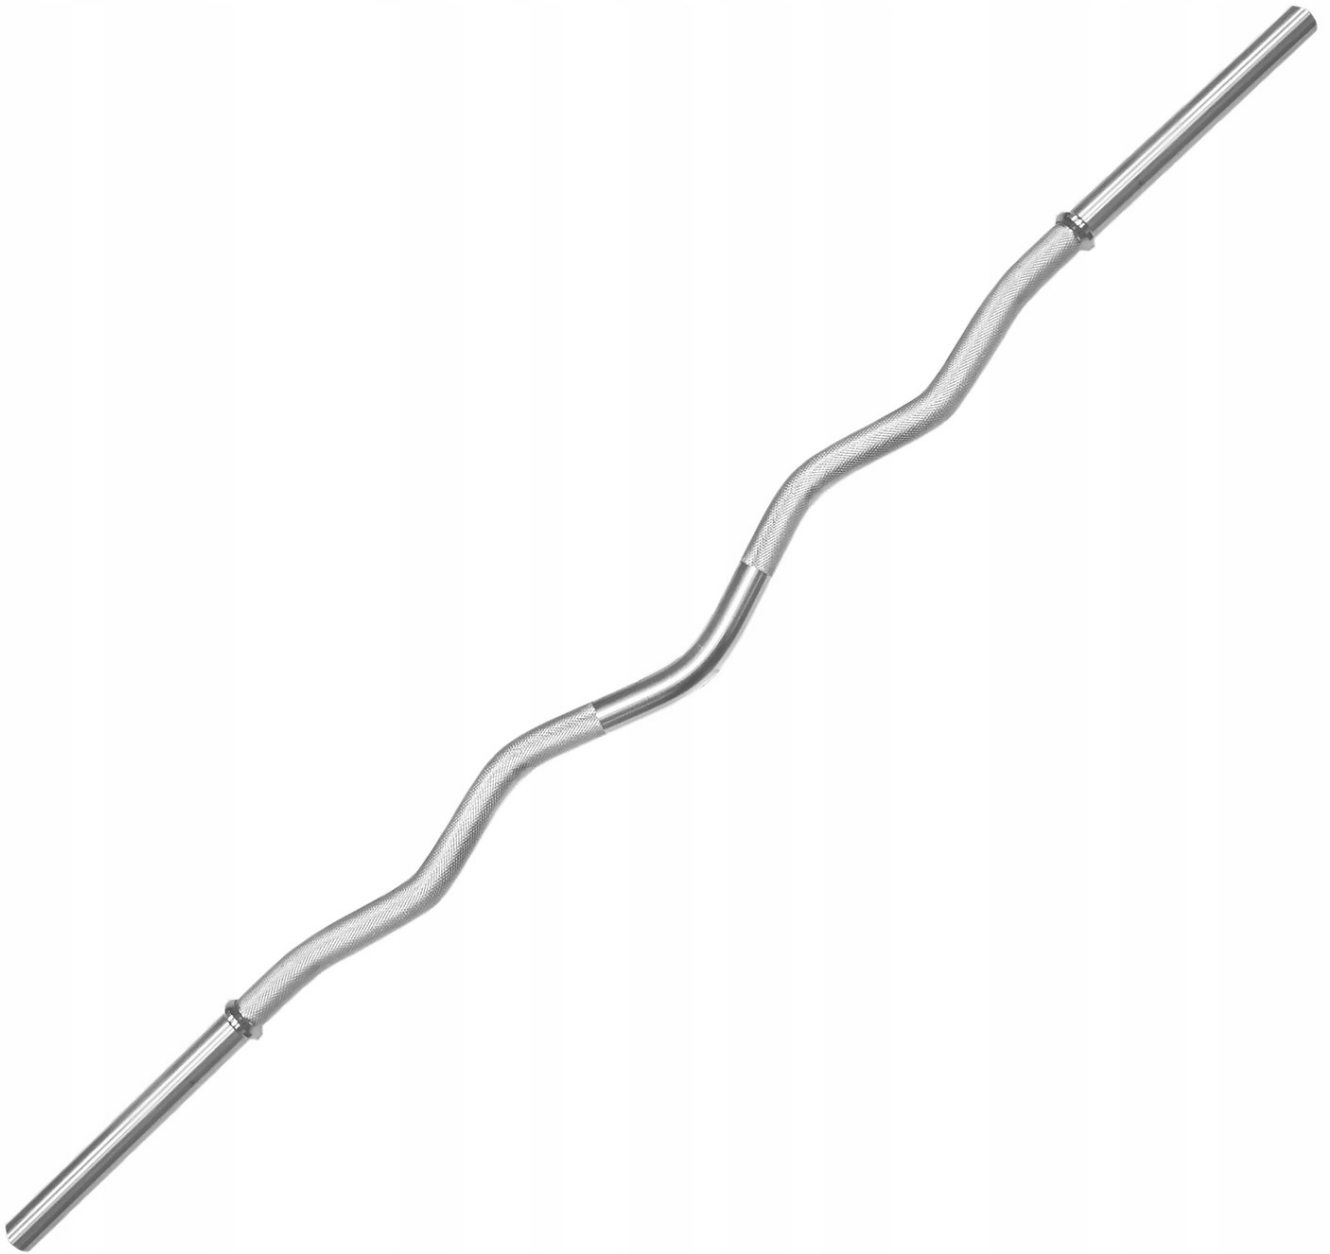

Link do produktu: <https://centrumkulturystryki.pl/gryf-lamany-gladki-140cm-30mm-beltor-p-6045.html>

Gryf łamany gładki 140cm / 30mm - Beltor

Cena	169,00 zł
Czas wysyłki	24 godziny
Kod producenta	H0378
Długość części na obciążenia	24 cm
Długość części chwytnej	86 cm
Waga produktu	7.85 kg
EAN	5904405702109
Średnica części na obciążenia	30 mm
Średnica części chwytnej	30 mm
Długość całkowita	140 cm
Maksymalne obciążenie	150 kg
Typ	gładki
Waga produktu z opakowaniem jednostkowym	8 kg
Model	Gryf łamany 140cm / 30mm
Kod producenta	H0378
Szerokość	140 cm
Rodzaj	lekko łamany
Marka	Beltor

Opis produktu

GRYF ŁAMANY GŁADKI 140cm / 30mm

Hartowany gryf łamany o bardzo wysokiej jakości wykonania zapewnia doskonałe trzymanie w dłoniach dzięki nacięciom części chwytnej oraz bardzo długą eksploatację.

Parametry gryfu

Długość: 140 cm

Średnica: 30 mm

Długość części roboczej: ~2x24 cm

Długość części chwytnej: ~86 cm

Waga: ~ 7,85 kg