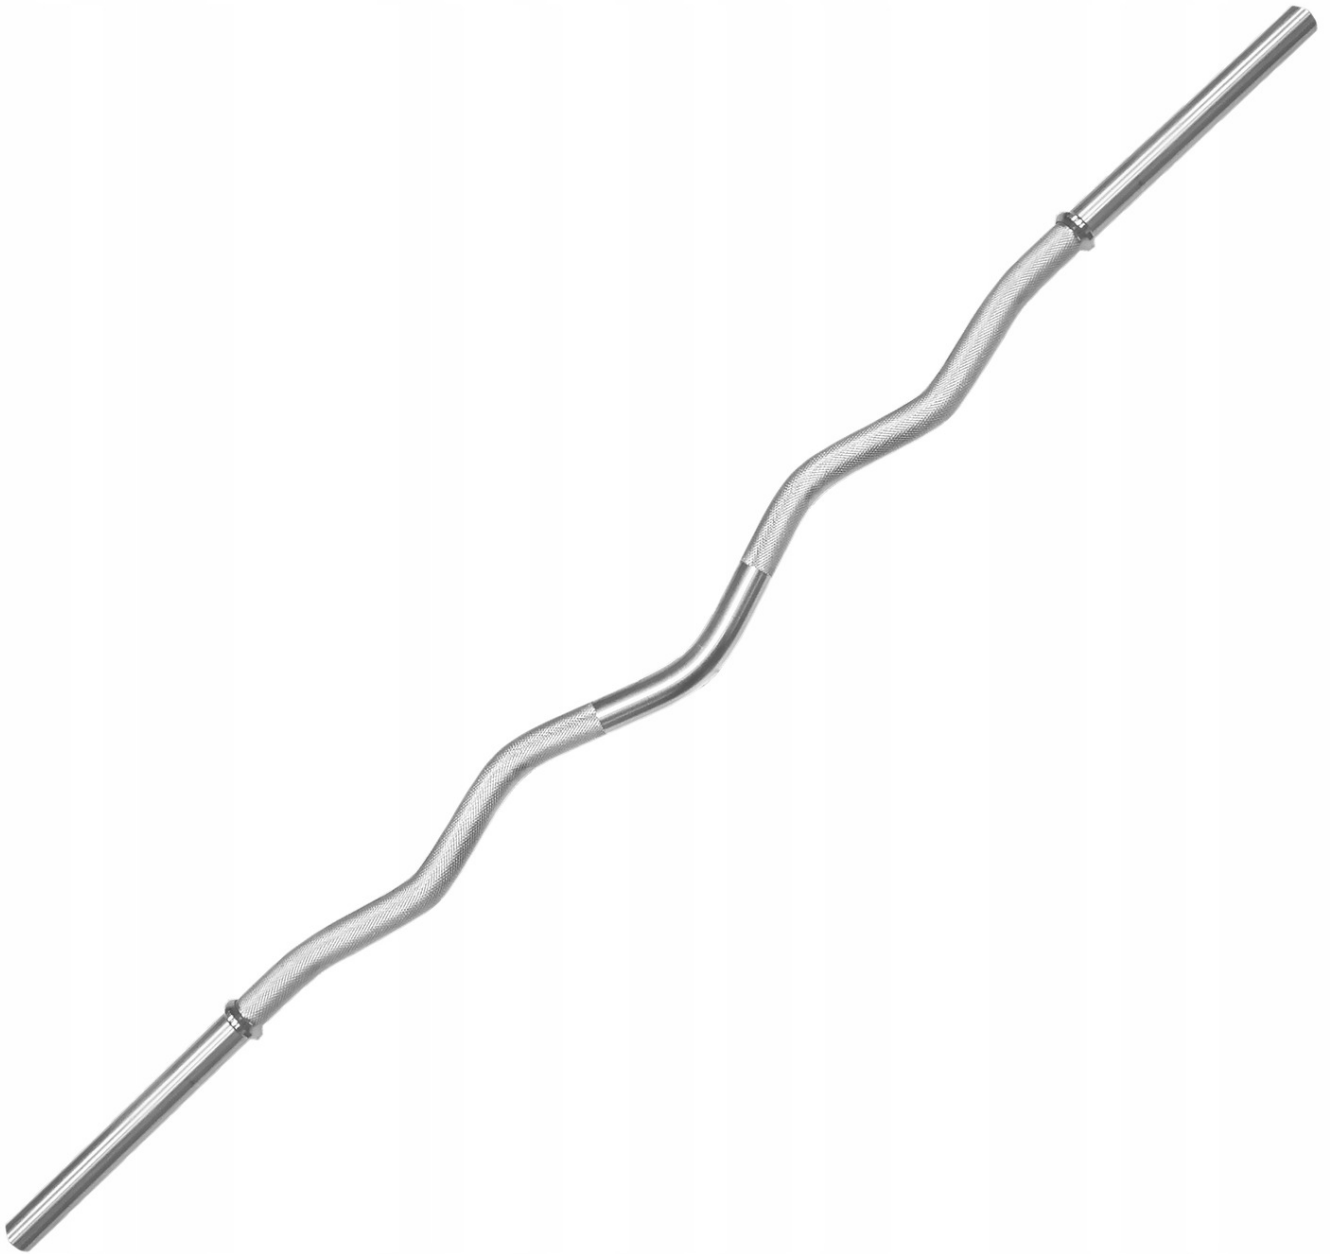

Link do produktu: <https://centrumkulturystryki.pl/gryf-lamany-gladki-140cm-30mm-beltor-p-6045.html>

## Gryf łamany gładki 140cm / 30mm - Beltor

Cena	<b>169,00 zł</b>
Czas wysyłki	<b>24 godziny</b>
Kod producenta	<b>H0378</b>
EAN	<b>5904405702109</b>
Długość części chwytnej	<b>86 cm</b>
Rodzaj	<b>lekkolamany</b>
Kod producenta	<b>H0378</b>
Waga produktu z opakowaniem jednostkowym	<b>8 kg</b>
Maksymalne obciążenie	<b>150 kg</b>
Średnica części chwytnej	<b>30 mm</b>
Średnica części na obciążenia	<b>30 mm</b>
Waga produktu	<b>7.85 kg</b>
Długość części na obciążenia	<b>24 cm</b>
Marka	<b>Beltor</b>
Szerokość	<b>140 cm</b>
Model	<b>Gryf łamany 140cm / 30mm</b>
Typ	<b>gładki</b>
Długość całkowita	<b>140 cm</b>

## GRYF ŁAMANY GŁADKI 140cm / 30mm

Hartowany gryf łamany o bardzo wysokiej jakości wykonania zapewnia doskonałe trzymanie w dłoniach dzięki nacięciom części chwytnej oraz bardzo długą eksploatację.

### Parametry gryfu

Długość: 140 cm

Średnica: 30 mm

Długość części roboczej: ~2x24 cm

Długość części chwytnej: ~86 cm

Waga: ~ 7,85 kg