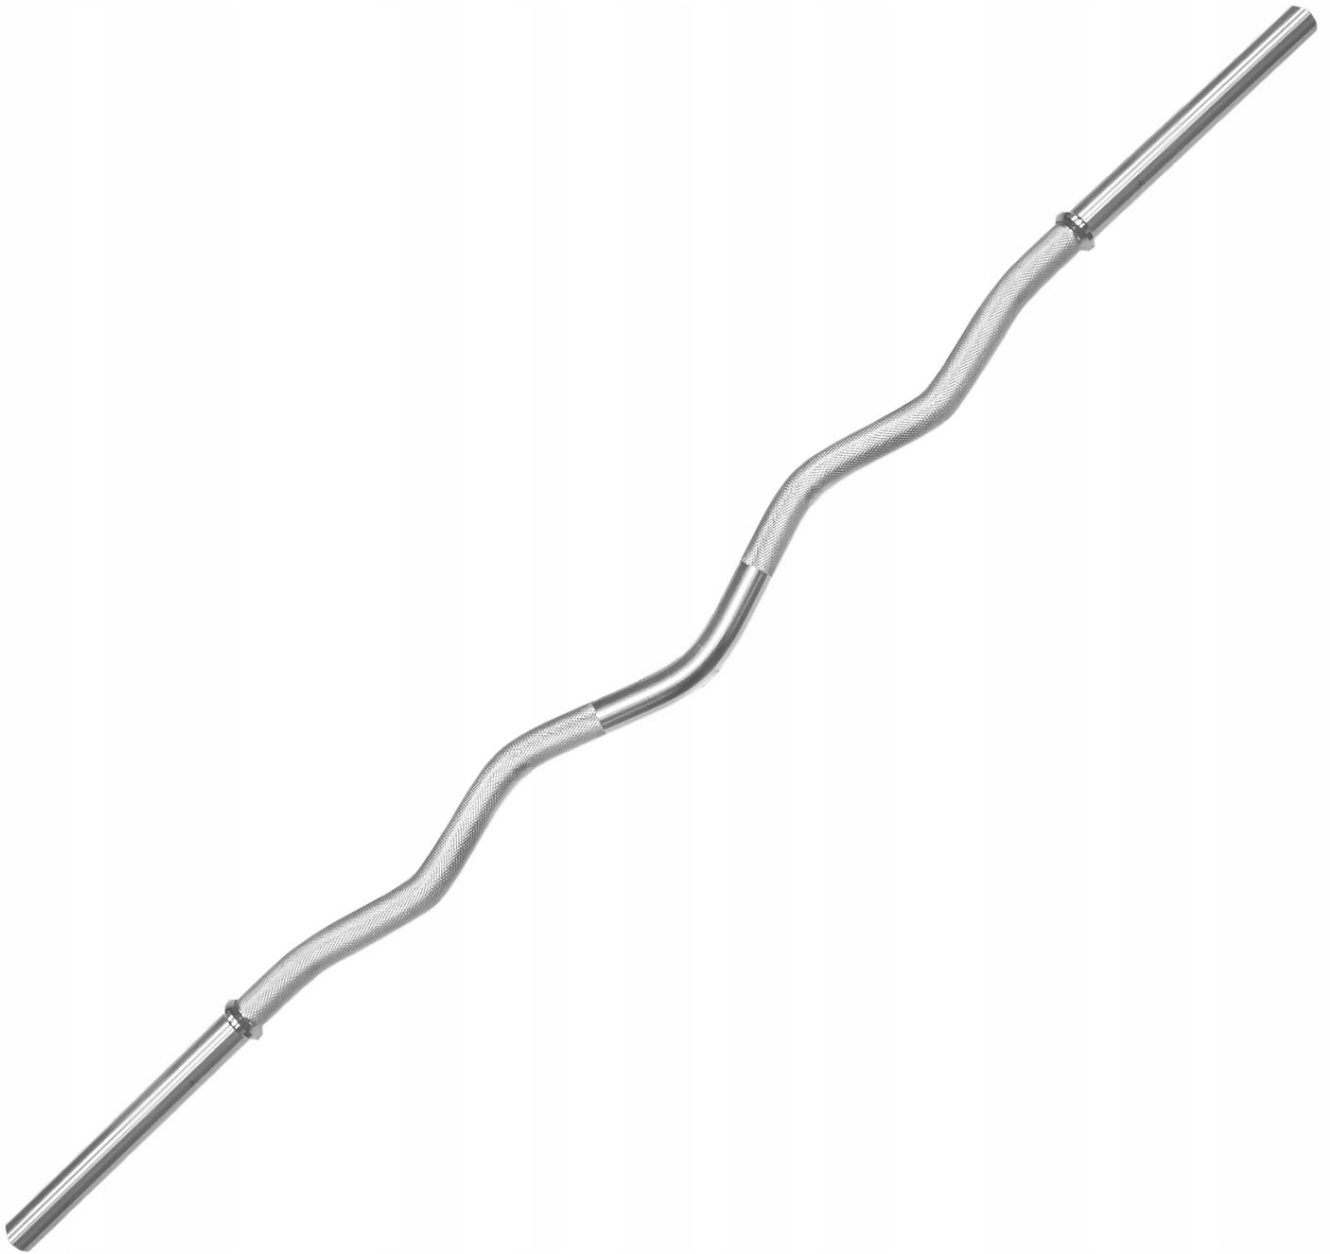

Link do produktu: <https://centrumkulturystryki.pl/gryf-lamany-gladki-140cm-25mm-beltor-p-6032.html>

Gryf łamany gładki 140cm / 25mm - Beltor

Cena	169,00 zł
Czas wysyłki	24 godziny
Kod producenta	H0364
Waga produktu z opakowaniem jednostkowym	5.6 kg
Maksymalne obciążenie	150 kg
Średnica części chwytnej	25 mm
EAN	5904405701966
Długość części chwytnej	86.5 cm
Rodzaj	lekko łamany
Kod producenta	H0364
Typ	gładki
Długość całkowita	140 cm
Średnica części na obciążenia	25 mm
Waga produktu	5.45 kg
Długość części na obciążenia	24 cm
Marka	Beltor
Szerokość	140 cm
Model	Gryf łamany 140cm / 25mm

Opis produktu

GRYF ŁAMANY GŁADKI 140cm / 25mm

Hartowany gryf łamany o bardzo wysokiej jakości wykonania zapewnia doskonałe trzymanie w dłoniach dzięki nacięciom części chwytnej oraz bardzo długą eksploatację.

Parametry gryfu

Długość: 140 cm

Średnica: 25 mm

Długość części roboczej: ~2x24 cm

Długość części chwytnej: ~86 cm

Waga: ~5,45 kg