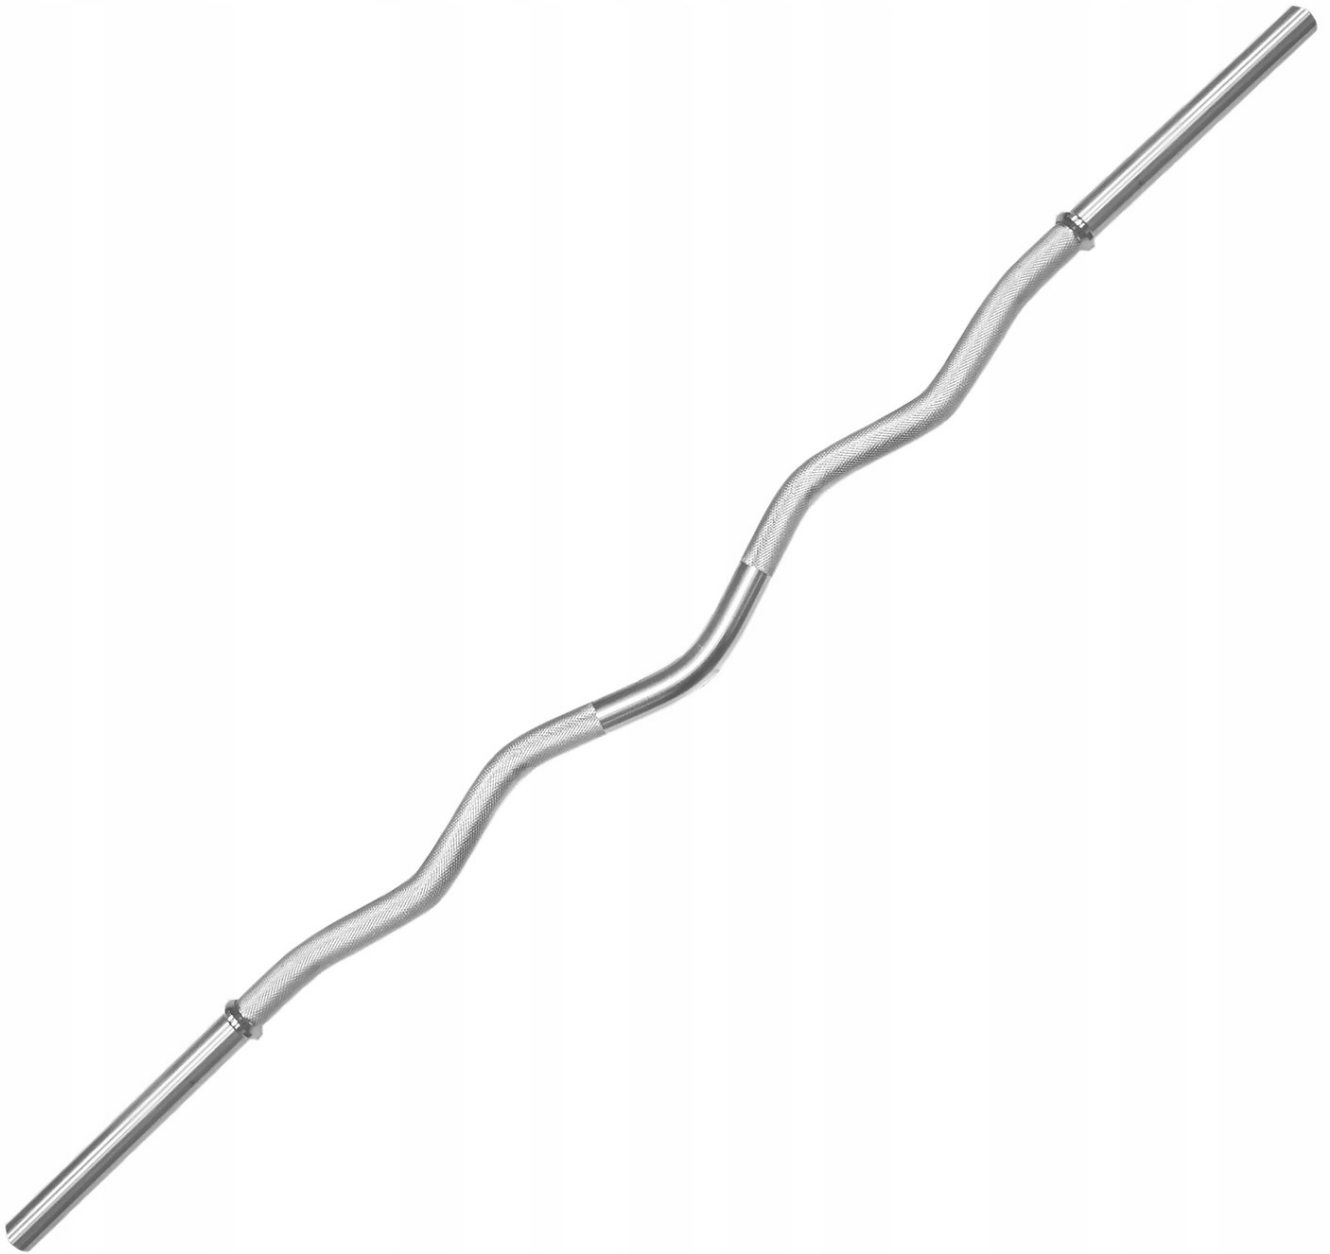

Link do produktu: <https://centrumkulturystryki.pl/gryf-lamany-gladki-140cm-25mm-beltor-p-6032.html>

Gryf łamany gładki 140cm / 25mm - Beltor

Cena	169,00 zł
Czas wysyłki	24 godziny
Kod producenta	H0364
Waga produktu	5.45 kg
EAN	5904405701966
Średnica części na obciążenia	25 mm
Średnica części chwytnej	25 mm
Długość całkowita	140 cm
Maksymalne obciążenie	150 kg
Typ	gładki
Waga produktu z opakowaniem jednostkowym	5.6 kg
Model	Gryf łamany 140cm / 25mm
Kod producenta	H0364
Szerokość	140 cm
Rodzaj	lekko łamany
Marka	Beltor
Długość części na obciążenia	24 cm
Długość części chwytnej	86.5 cm

Opis produktu

GRYF ŁAMANY GŁADKI 140cm / 25mm

Hartowany gryf łamany o bardzo wysokiej jakości wykonania zapewnia doskonałe trzymanie w dłoniach dzięki nacięciom części chwytnej oraz bardzo długą eksploatację.

Parametry gryfu

Długość: 140 cm

Średnica: 25 mm

Długość części roboczej: ~2x24 cm

Długość części chwytnej: ~86 cm

Waga: ~5,45 kg