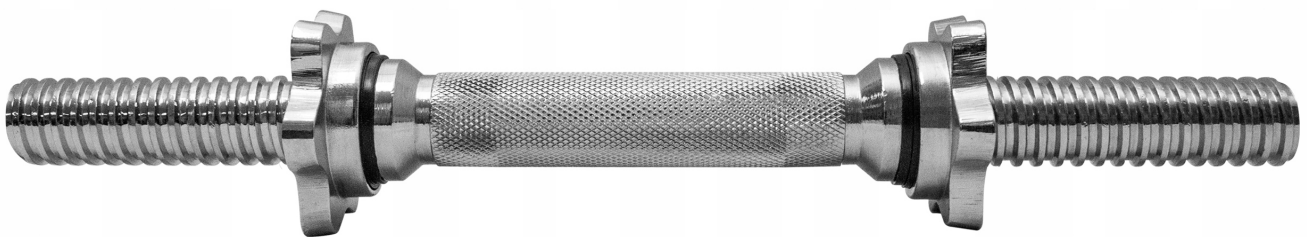

Link do produktu: <https://centrumkulturystryki.pl/gryf-35cm-30mm-zaciski-gryfik-sztanga-beltor-p-5231.html>

## GRYF 35cm / 30mm + ZACISKI gryfik sztanga - Beltor

Cena	<b>79,00 zł</b>
Czas wysyłki	<b>24 godziny</b>
Numer katalogowy	<b>9333</b>
EAN	<b>4009197614096</b>
Średnica części na obciążenia	<b>30 mm</b>
Długość całkowita	<b>35 cm</b>
Maksymalne obciążenie	<b>100 kg</b>
Typ	<b>śrubowy</b>
Waga produktu z opakowaniem jednostkowym	<b>2.3 kg</b>
Model	<b>35cm</b>
Kod producenta	<b>9333</b>
Rodzaj	<b>prosty</b>
Marka	<b>Beltor</b>

## GRYF PROSTY KRÓTKI 35cm / 30mm + ZACISKI

Hartowany gryf krótki o bardzo wysokiej jakości wykonania zapewnia doskonałe trzymanie w dłoniach dzięki nacięciom części chwytnej oraz bardzo długą eksploatację, a zaciski śrubowe zapewniają komfort i bezpieczeństwo podczas użytkowania oraz szybką i wygodną zmianę obciążeń.

### Komplet zawiera

- Gryfik krótki o wymiarach 35cm/30mm
- Dwa zaciski śrubowe, zapobiegające przesuwaniu się obciążenia po gryfie

Zaciski posiadają wewnątrz gumkę, która zapobiega samoczynnemu odkręcaniu. Dodatkowo gumka znajduje się po stronie części roboczej gryfu by dobrze dokręcone zaciski zapobiegały kręceniu się obciążenia.