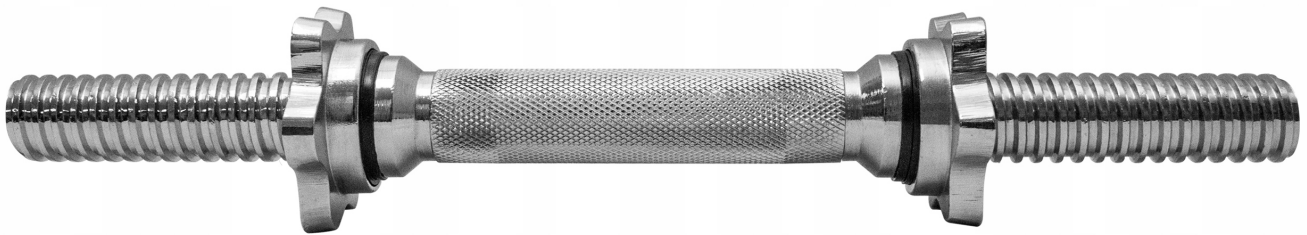

Link do produktu: <https://centrumkulturystryki.pl/gryf-35cm-30mm-zaciski-gryfik-sztanga-beltor-p-5231.html>

## GRYF 35cm / 30mm + ZACISKI gryfik sztanga - Beltor

Cena	<b>79,00 zł</b>
Czas wysyłki	<b>24 godziny</b>
Numer katalogowy	<b>9333</b>
EAN	<b>4009197614096</b>
Średnica części na obciążenia	<b>30 mm</b>
Długość całkowita	<b>35 cm</b>
Maksymalne obciążenie	<b>100 kg</b>
Typ	<b>śrubowy</b>
Waga produktu z opakowaniem jednostkowym	<b>2.3 kg</b>
Model	<b>35cm</b>
Kod producenta	<b>9333</b>
Rodzaj	<b>prosty</b>
Marka	<b>Beltor</b>

## GRYF PROSTY KRÓTKI 35cm / 30mm + ZACISKI

Hartowany gryf krótki o bardzo wysokiej jakości wykonania zapewnia doskonałe trzymanie w dłoniach dzięki nacięciom części chwytnej oraz bardzo długą eksploatację, a zaciski śrubowe zapewniają komfort i bezpieczeństwo podczas użytkowania oraz szybką i wygodną zmianę obciążeń.

### Komplet zawiera

- Gryfik krótki o wymiarach 35cm/30mm
- Dwa zaciski śrubowe, zapobiegające przesuwaniu się obciążenia po gryfie

Zaciski posiadają wewnątrz gumkę, która zapobiega samoczynnemu odkręcaniu. Dodatkowo gumka znajduje się po stronie części roboczej gryfu by dobrze dokręcone zaciski zapobiegały kręceniu się obciążenia.