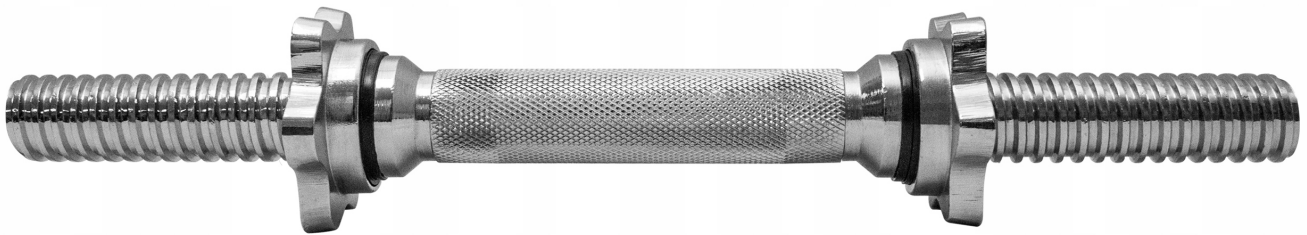

Link do produktu: <https://centrumkulturystryki.pl/gryf-35cm-30mm-zaciski-gryfik-sztanga-beltor-p-5231.html>

GRYF 35cm / 30mm + ZACISKI gryfik sztanga - Beltor

Cena	79,00 zł
Czas wysyłki	24 godziny
Numer katalogowy	9333
Waga produktu z opakowaniem jednostkowym	2.3 kg
Maksymalne obciążenie	100 kg
Średnica części na obciążenia	30 mm
Marka	Beltor
Kod producenta	9333
Model	35cm
Typ	śrubowy
Długość całkowita	35 cm
EAN	4009197614096
Rodzaj	prosty

Opis produktu

GRYF PROSTY KRÓTKI 35cm / 30mm + ZACISKI

Hartowany gryf krótki o bardzo wysokiej jakości wykonania zapewnia doskonałe trzymanie w dłoniach dzięki nacięciom części chwytnej oraz bardzo długą eksploatację, a zaciski śrubowe zapewniają komfort i bezpieczeństwo podczas użytkowania oraz szybką i wygodną zmianę obciążeń.

Dane techniczne gryfu:

- Długość całkowita gryfu: ~ 35 cm
- Średnica: ~ 30 mm
- Waga: ~2,2 kg

Komplet zawiera

- Gryfik krótki o wymiarach 35cm/30mm
- Dwa zaciski śrubowe, zapobiegające przesuwaniu się obciążenia po gryfie

Zaciski posiadają wewnątrz gumkę, która zapobiega samoczynnemu odkręcaniu. Dodatkowo gumka znajduje się po stronie części roboczej gryfu by dobrze dokręcone zaciski zapobiegały kręceniu się obciążenia.