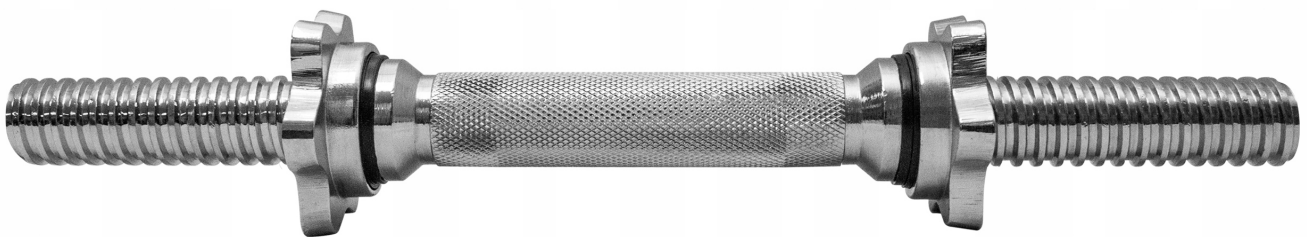

Link do produktu: <https://centrumkulturystryki.pl/gryf-35cm-30mm-zaciski-gryfik-sztanga-beltor-p-5231.html>

GRYF 35cm / 30mm + ZACISKI gryfik sztanga - Beltor

Cena	79,00 zł
Czas wysyłki	24 godziny
Numer katalogowy	9333
Waga produktu z opakowaniem jednostkowym	2.3 kg
Maksymalne obciążenie	100 kg
Średnica części na obciążenia	30 mm
Marka	Beltor
Kod producenta	9333
Model	35cm
Typ	śrubowy
Długość całkowita	35 cm
EAN	4009197614096
Rodzaj	prosty

Opis produktu

GRYF PROSTY KRÓTKI 35cm / 30mm + ZACISKI

Hartowany gryf krótki o bardzo wysokiej jakości wykonania zapewnia doskonałe trzymanie w dłoniach dzięki nacięciom części chwytnej oraz bardzo długą eksploatację, a zaciski śrubowe zapewniają komfort i bezpieczeństwo podczas użytkowania oraz szybką i wygodną zmianę obciążeń.

Dane techniczne gryfu:

- Długość całkowita gryfu: ~ 35 cm
- Średnica: ~ 30 mm
- Waga: ~2,2 kg

Komplet zawiera

- Gryfik krótki o wymiarach 35cm/30mm
- Dwa zaciski śrubowe, zapobiegające przesuwaniu się obciążenia po gryfie

Zaciski posiadają wewnątrz gumkę, która zapobiega samoczynnemu odkręcaniu. Dodatkowo gumka znajduje się po stronie części roboczej gryfu by dobrze dokręcone zaciski zapobiegały kręceniu się obciążenia.