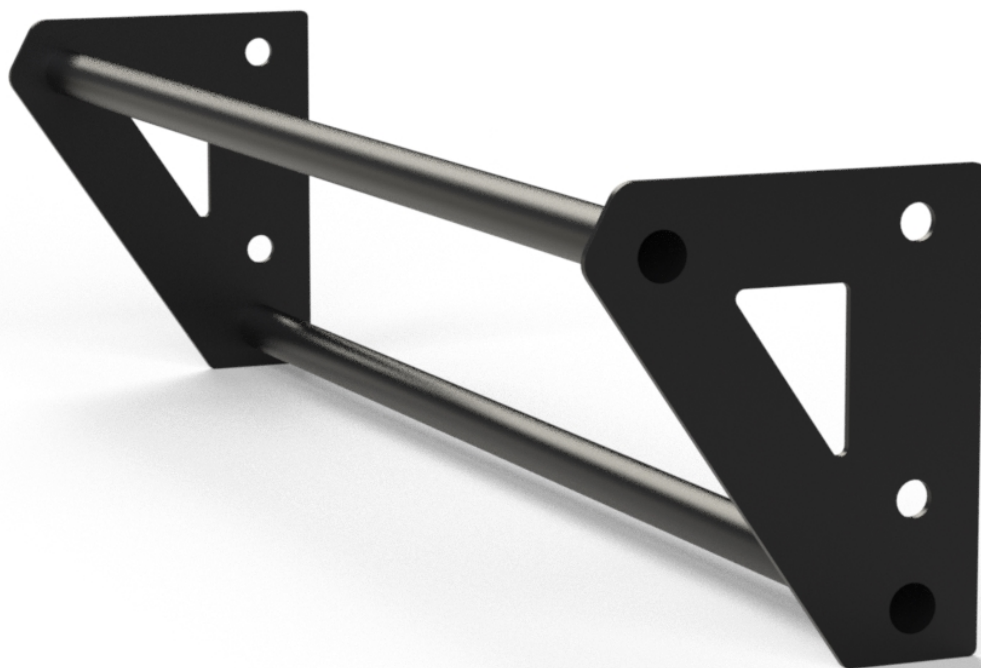

Link do produktu: <https://centrumkulturystryki.pl/drazek-prosty-podwojny-104cm-beltor-hrd-p-7736.html>

Drażek Prosty Podwójny - 104cm - Beltor HRD

Cena	436,99 zł
Czas wysyłki	24 godziny
Numer katalogowy	HA6807

Opis produktu

Drażek Prosty Podwójny - 104cm - Beltor HRD

Mocowany do klatki treningowej lub klatki montowanej do ściany typu Wall Rig wyposażony jest w dwa uchwyty do podciągania o średnicach 33,7 mm oraz 48,3 mm, co pozwala na korzystanie zarówno ze standardowego drążka, jak i drążka fat grip. Trening z grubym drążkiem staje się coraz bardziej popularny wśród sportowców, ponieważ zwiększa aktywację mięśni ramion i górnej części ciała, co prowadzi do większych przyrostów bicepsów, tricepsów oraz przedramion.

Drążki są pokryte matową, strukturalną farbą proszkową, odporną na otarcia i uszkodzenia mechaniczne, co gwarantuje pewny chwyt.

Nasze akcesoria są przeznaczone dla zawodowców i osób ceniących wysoką jakość. Wybierając nasze produkty, decydujesz się na sprzęt klasy premium