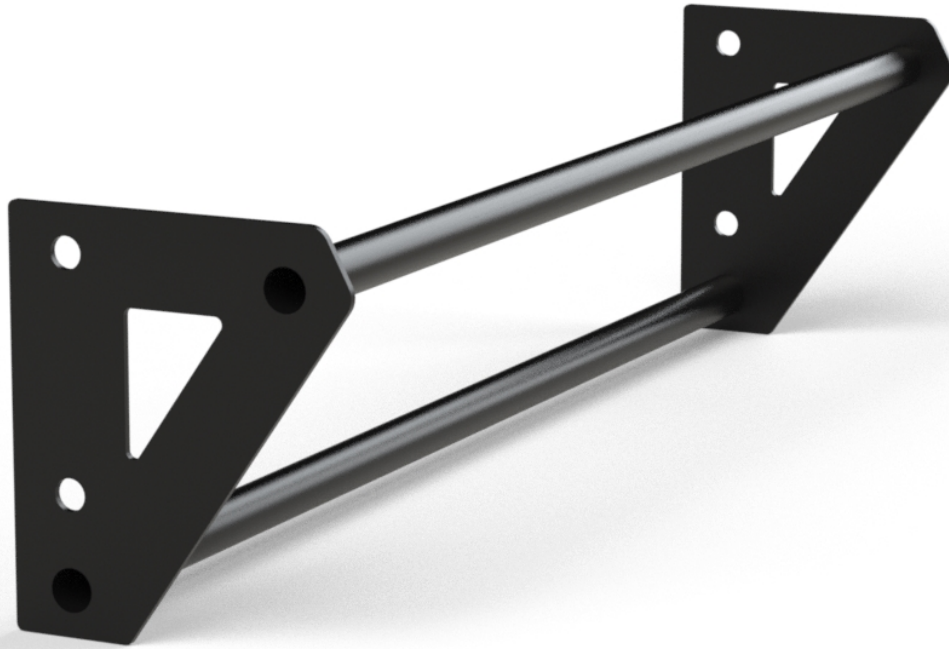

Link do produktu: <https://centrumkulturystryki.pl/drazek-prosty-podwojny-104cm-beltor-hrd-p-7736.html>

## Drażek Prosty Podwójny - 104cm - Beltor HRD

|                  |                   |
|------------------|-------------------|
| Cena             | <b>436,99 zł</b>  |
| Czas wysyłki     | <b>24 godziny</b> |
| Numer katalogowy | <b>HA6807</b>     |

### Opis produktu

Drażek Prosty Podwójny - 104cm - Beltor HRD

Mocowany do klatki treningowej lub klatki montowanej do ściany typu Wall Rig wyposażony jest w dwa uchwyty do podciągania o średnicach 33,7 mm oraz 48,3 mm, co pozwala na korzystanie zarówno ze standardowego drążka, jak i drążka fat grip. Trening z grubym drążkiem staje się coraz bardziej popularny wśród sportowców, ponieważ zwiększa aktywację mięśni ramion i górnej części ciała, co prowadzi do większych przyrostów bicepsów, tricepsów oraz przedramion.

Drążki są pokryte matową, strukturalną farbą proszkową, odporną na otarcia i uszkodzenia mechaniczne, co gwarantuje pewny chwyt.

Nasze akcesoria są przeznaczone dla zawodowców i osób ceniących wysoką jakość. Wybierając nasze produkty, decydujesz się na sprzęt klasy premium