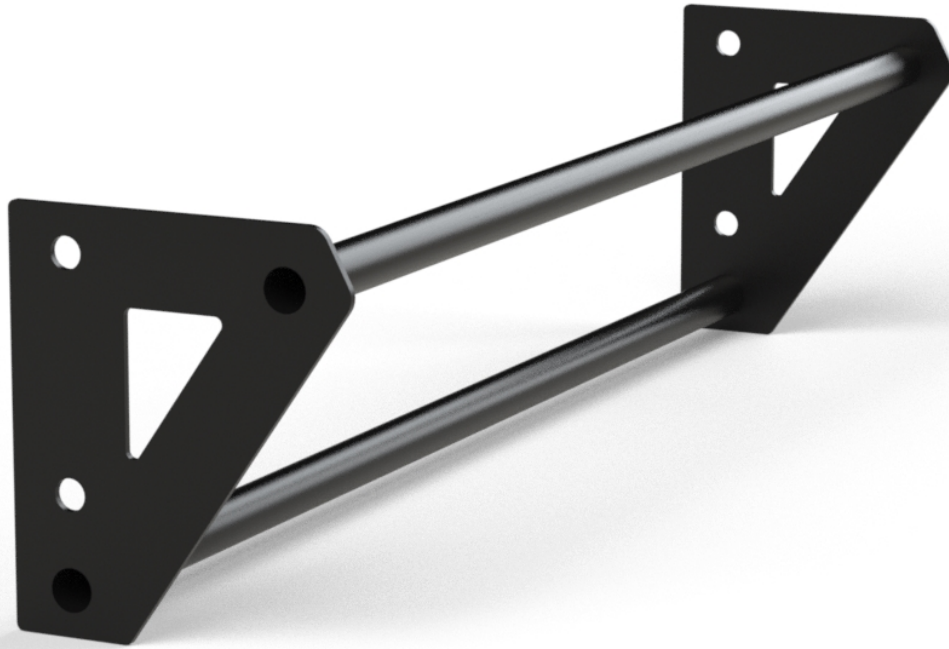

Link do produktu: <https://centrumkulturystryki.pl/drazek-prosty-podwojny-104cm-beltor-hrd-p-7736.html>

Drażek Prosty Podwójny - 104cm - Beltor HRD

Cena	436,99 zł
Czas wysyłki	24 godziny
Numer katalogowy	HA6807

Opis produktu

Drażek Prosty Podwójny - 104cm - Beltor HRD

Mocowany do klatki treningowej lub klatki montowanej do ściany typu Wall Rig wyposażony jest w dwa uchwyty do podciągania o średnicach 33,7 mm oraz 48,3 mm, co pozwala na korzystanie zarówno ze standardowego drążka, jak i drążka fat grip. Trening z grubym drążkiem staje się coraz bardziej popularny wśród sportowców, ponieważ zwiększa aktywację mięśni ramion i górnej części ciała, co prowadzi do większych przyrostów bicepsów, tricepsów oraz przedramion.

Drążki są pokryte matową, strukturalną farbą proszkową, odporną na otarcia i uszkodzenia mechaniczne, co gwarantuje pewny chwyt.

Nasze akcesoria są przeznaczone dla zawodowców i osób ceniących wysoką jakość. Wybierając nasze produkty, decydujesz się na sprzęt klasy premium