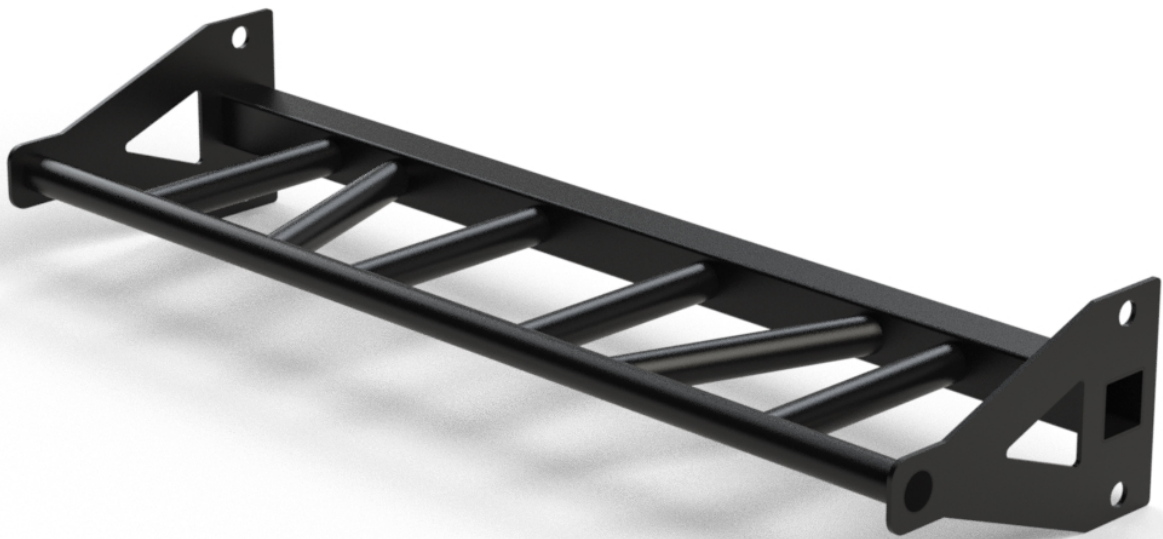

Link do produktu: <https://centrumkulturystryki.pl/drazek-kratownica-czarny-104cm-beltor-hrd-p-7737.html>

## Drażek kratownica czarny - 104cm- Beltor HRD

Cena	<b>549,00 zł</b>
Czas wysyłki	<b>24 godziny</b>
Numer katalogowy	<b>HA6808</b>

### Opis produktu

Drażek kratownica czarny - 104cm- Beltor HRD

Drażek kratownica do klatki treningowej lub Wall Rig na ścianie, znajduje szerokie zastosowanie w treningu funkcjonalnym. Różnorodne zestawy uchwytów umożliwiają wykonywanie wielu różnych ćwiczeń. Kratownica dostarcza niezliczone bodźce stymulujące mięśnie.

**Specyfikacja:**

Waga: 11,5 kg  
Wysokość: 15 cm  
Głębokość: 30,5 cm  
Szerokość: 104 cm  
Wykończenie: proszkowe