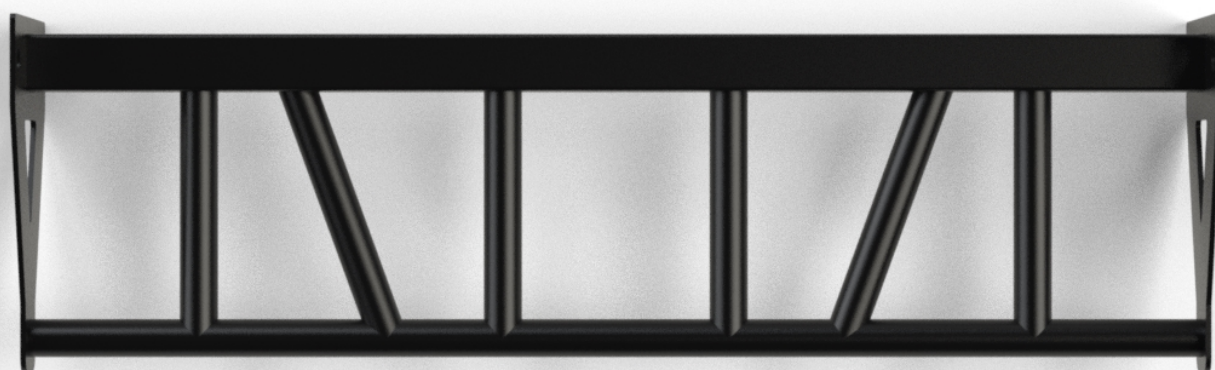

Link do produktu: <https://centrumkulturystryki.pl/drazek-kratownica-czarny-104cm-beltor-hrd-p-7737.html>

### Opis produktu

Drażek kratownica czarny - 104cm- Beltor HRD

Drażek kratownica do klatki treningowej lub Wall Rig na ścianie, znajduje szerokie zastosowanie w treningu funkcjonalnym. Różnorodne zestawy uchwytów umożliwiają wykonywanie wielu różnych ćwiczeń. Kratownica dostarcza niezliczone bodźce stymulujące mięśnie.

**Specyfikacja:**

Waga: 11,5 kg  
Wysokość: 15 cm  
Głębokość: 30,5 cm  
Szerokość: 104 cm  
Wykończenie: proszkowe