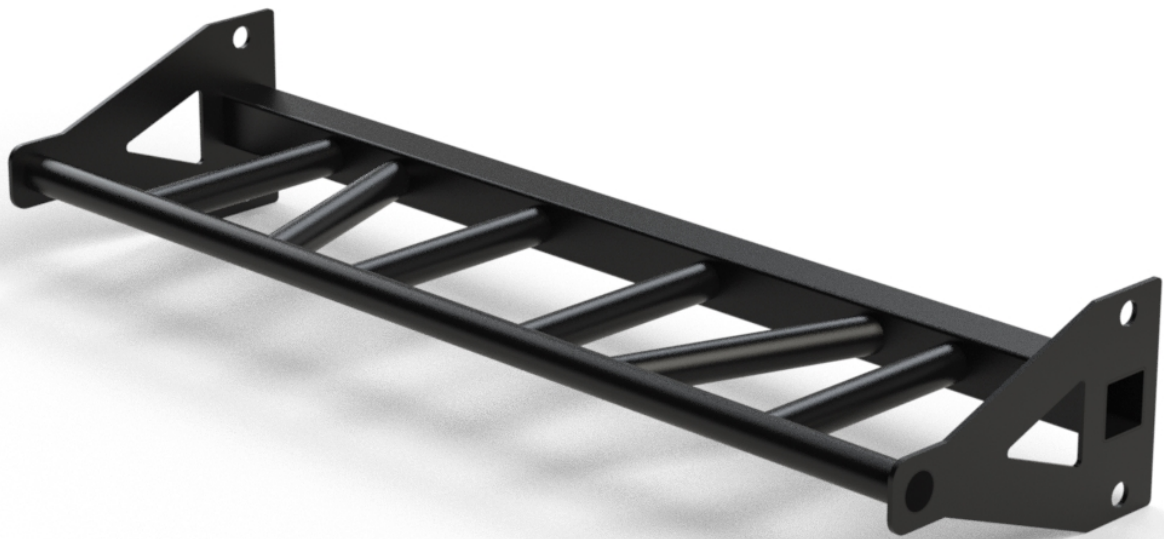

Link do produktu: <https://centrumkulturystryki.pl/drazek-kratownica-czarny-104cm-beltor-hrd-p-7737.html>

## Drażek kratownica czarny - 104cm- Beltor HRD

Cena	<b>549,00 zł</b>
Czas wysyłki	<b>24 godziny</b>
Numer katalogowy	<b>HA6808</b>

### Opis produktu

Drażek kratownica czarny - 104cm- Beltor HRD

Drażek kratownica do klatki treningowej lub Wall Rig na ścianie, znajduje szerokie zastosowanie w treningu funkcjonalnym. Różnorodne zestawy uchwytów umożliwiają wykonywanie wielu różnych ćwiczeń. Kratownica dostarcza niezliczone bodźce stymulujące mięśnie.

**Specyfikacja:**

Waga: 11,5 kg  
Wysokość: 15 cm  
Głębokość: 30,5 cm  
Szerokość: 104 cm  
Wykończenie: proszkowe