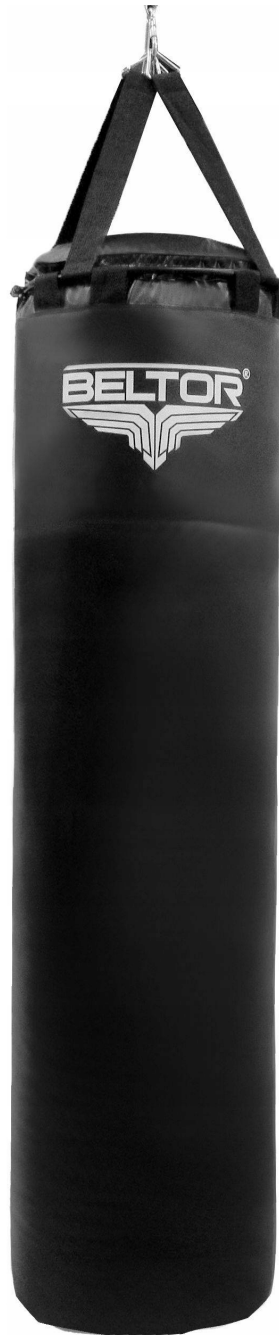

Link do produktu: <https://centrumkulturystryki.pl/beltor-worek-bokserski-tasma-40x150-czarny-pas-beltor-p-4964.html>

Beltor worek bokserski taśma 40x150 Czarny pas - Beltor

Cena	329,00 zł
Czas wysyłki	4 dni
Numer katalogowy	B1521
Rodzaj	worek
Model	40 x 150 Czarny pas
EAN	5902565649654
Marka	BELTOR
Kod producenta	B1521
Kolor dominujący	czarny

Opis produktu

Komu polecany jest worek bokserski 40/150?

Worek polecany jest wszystkim sportowcom trenującym sztuki walki. Przeznaczony jest do treningów za pomocą rąk i nóg. Dzięki zwiększonej wadze idealnie nadaje się do wszelkiego rodzaju kopnięć.

Zalety worka bokserskiego 40/150

Worek wykonany został z niezwykle mocnego materiału wytwarzanego na specjalne zamówienie o nazwie Plavil. Materiał ten jest niezwykle odporny na rozciąganie i rozrywanie dzięki czemu worek może być używany do wykonywania ciosów zarówno za pomocą rąk jak i nóg. Worek obszyty został specjalnymi trójskrętnymi nićmi rdzeniowymi z powłoką ślizgową, dzięki temu nie przecierają one tkaniny i tworzą bardzo mocne połączenie. Worek posiada czteroramienną taśmę zakończoną obręczą, która zapobiega krzyżowaniu podczas obracania worka.